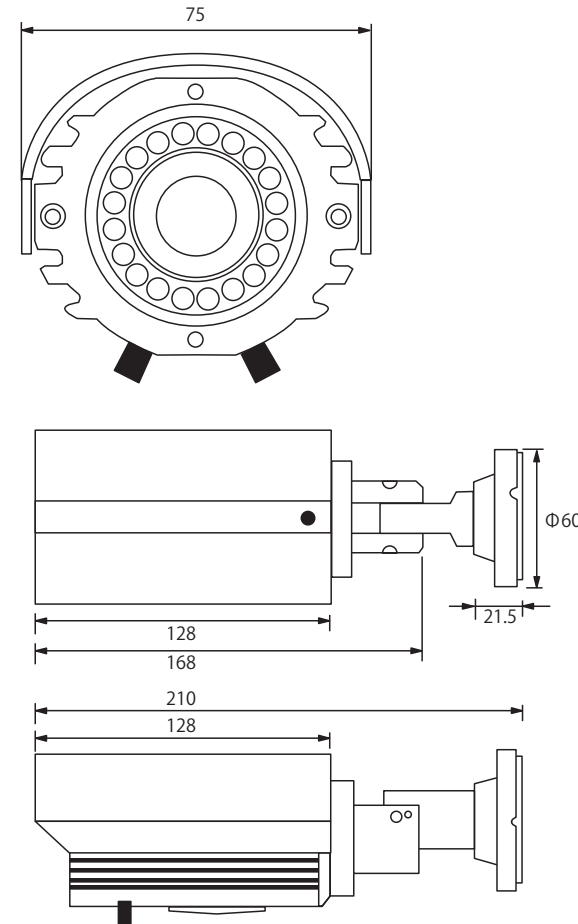

PF-CK504B 41万画素屋外IRバリフォーカルワンケーブルカメラ

仕様

| | |
|----------|--------------------------------|
| イメージセンサー | 1/3インチ SONY SUPER HAD CCD II |
| 解像度 | 560TVライン |
| 画素数 | 41万画素 |
| 撮影範囲 | 水平約24~80度 上下約18~58度 |
| 赤外線照射距離 | 約20m |
| 動作可能周囲温度 | -10~+55度 |
| 最低照度 | 0.00004Lux(赤外線照射時:0Lux) |
| 重量 | 約760g |
| レンズ | f=3.3~12mm |
| 外形寸法 | 約76(幅)×75(高)×210(奥)mm |
| 電源 | DC12V、専用電源ユニット(PF-EB001B/002B) |
| 消費電流 | 約500mA(赤外線照射時:600mA) |
| 逆光補正機能 | 有り |
| フリッカレス機能 | 有り |

承認図

株式会社 日本防犯システム

| | | | |
|-------------|---------|----------|-----------|
| DRAWING NO. | | TITLE | |
| ISSUED | SCALE | MODEL | PF-CK504B |
| MATERIAL | | | |
| DESIGNED | CHECKED | APPROVED | |