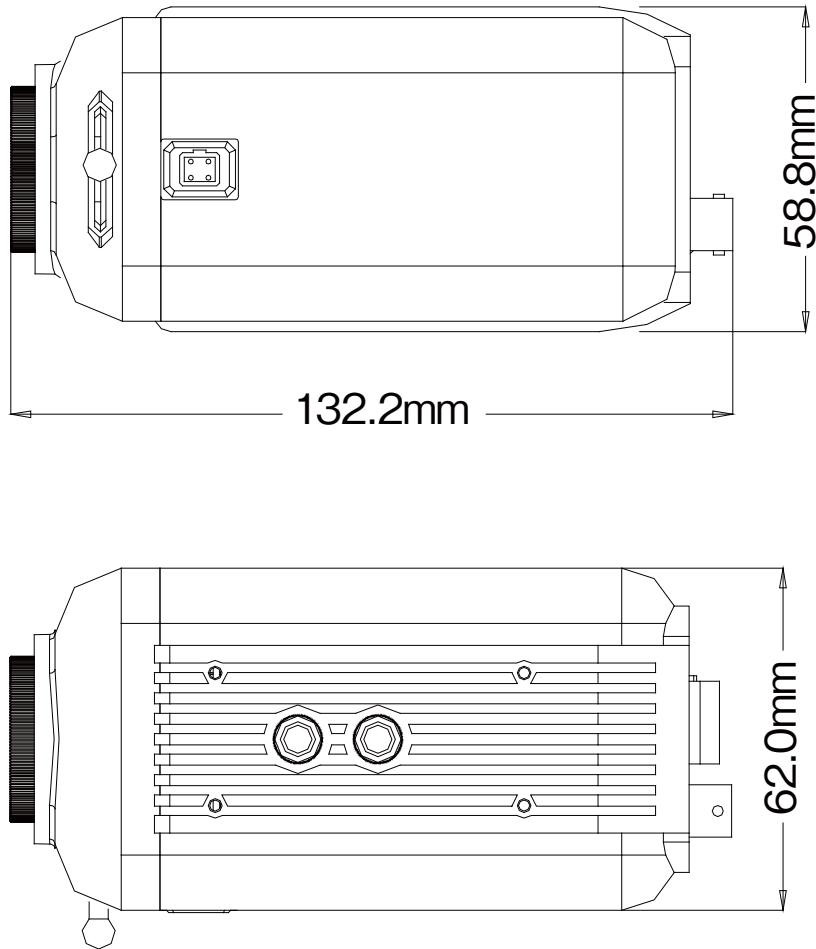

PF-CK460 52万画素 屋内BOXカメラ

外形寸法図

仕様

イメージセンサー	1/3インチ SHARP Interline Color IS-CCD
解像度	カラー: 650TVライン/白黒: 700TVライン
画素数	52万画素
撮影範囲	—
赤外線照射距離	—
動作可能周囲温度	-10~+50度
最低照度	0.00004Lux
重量	約260g
レンズ	別売り C/CSマウント
外形寸法	約62(幅)×59(高)×133(奥)mm
電源	DC12V
消費電流	約100mA
逆光補正機能	有り(WDR機能)
フリッカレス機能	有り

株式会社 日本防犯システム

DRAWING NO.		TITLE
ISSUED	SCALE $\frac{1}{1}$	MODEL PF-CK460
MATERIAL		
DESIGNED	CHECKED	APPROVED