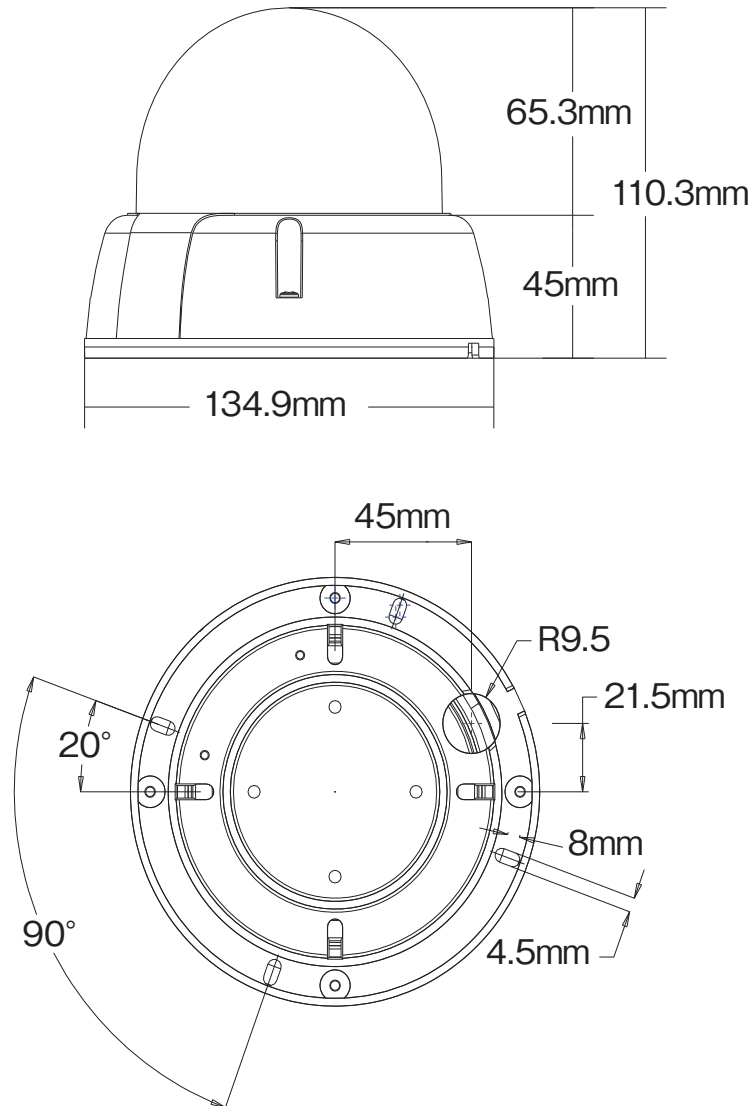

PF-CK361 52万画素屋内ドームカメラ

外形寸法図

仕様

イメージセンサー	1/3インチ SHARP Interline Color IS-CCD
解像度	カラー:650TVライン/白黒:700TVライン
画素数	52万画素
撮影範囲	水平:約24度~96度 上下:約18度~71度
赤外線照射距離	—
動作可能周囲温度	-10°C~+50°C
最低照度	0.00004Lux
重量	約330g
レンズ	f=2.8~11mm
外形寸法	約135(径)×110(高)mm
定格電源	DC12V±10%
消費電流	約110mA
逆光補正機能	有り(WDR機能)
フリッカレス機能	有り
ケーブル長	約180mm

株式会社 日本防犯システム

DRAWING NO.		TITLE
ISSUED	SCALE $\frac{1}{1}$	MODEL PF-CK361
MATERIAL		
DESIGNED	CHECKED	APPROVED