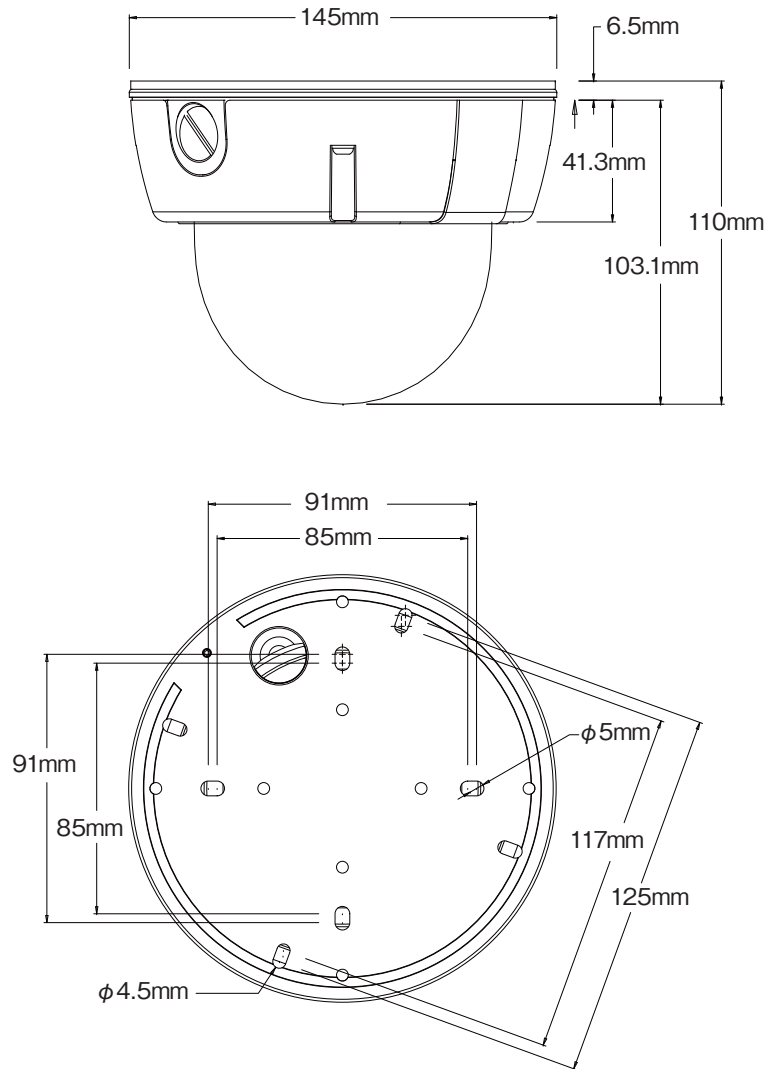

PF-CK160 耐衝撃設計52万画素屋外IRドームカメラ

外形寸法図

仕様

イメージセンサー	1/3インチ SHARP Interline Color IS-CCD
解像度	カラー: 650TVライン/白黒: 700TVライン
画素数	52万画素
撮影範囲	水平: 約28度~93度 上下: 約21度~69度
赤外線照射距離	約25m
動作可能周囲温度	-10~+50度
最低照度	0.00004Lux(赤外線照射時: 0Lux)
重量	約800g
レンズ	f=2.8~11mm
外形寸法	約145(径) × 110(高)mm
定格電源	DC12V ± 10%
消費電流	通常時: 平均約240mA/最大300mA 赤外線照射時: 260mA/最大320mA
逆光補正機能	有り(WDR機能)
フリッカレス機能	有り
ケーブル長	約180mm

株式会社 日本防犯システム

DRAWING NO.		TITLE	
ISSUED	SCALE	MODEL PF-CK160	
MATERIAL			
DESIGNED	CHECKED	APPROVED	