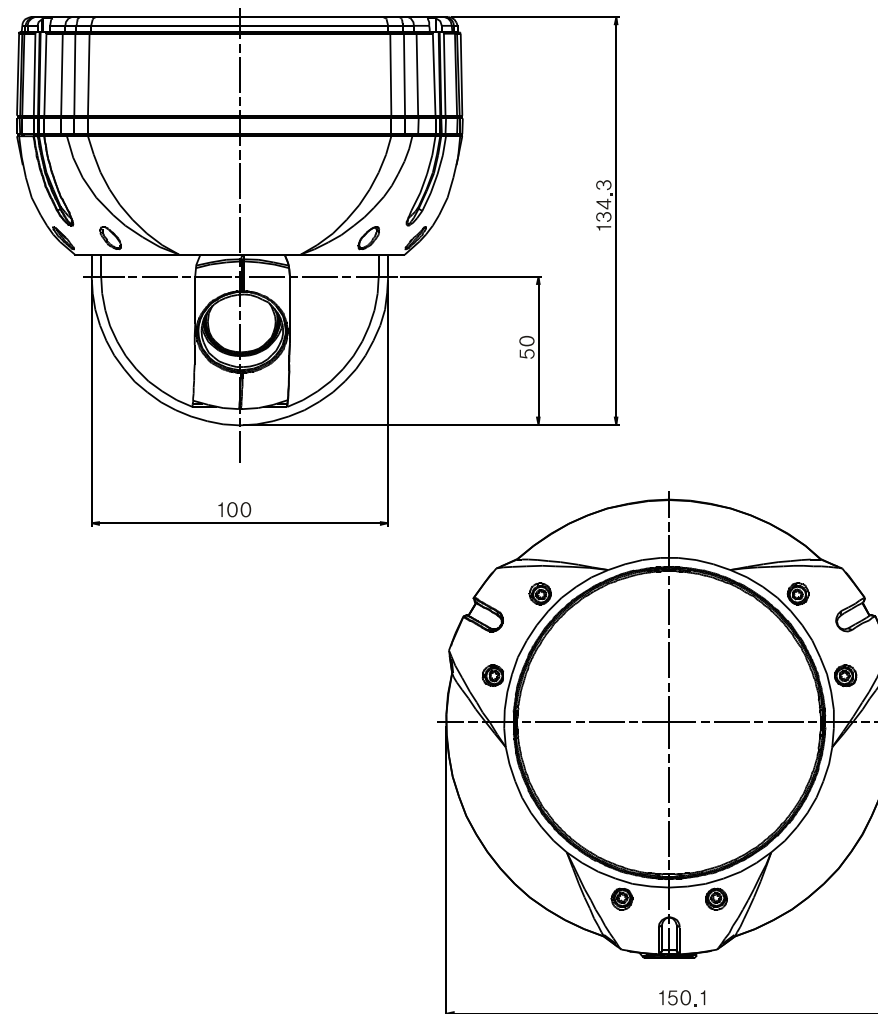

PF-CH801B 屋外・屋内両用スピードドームカメラ

仕様

イメージセンサー	1/4インチカラー SONY SUPER HAD CCD
解像度	モノクロ:580TVライン カラー:560TVライン
画素数	41万画素
撮影範囲	水平:約4.7~40.9度 上下:約3.9~30.7度
動作可能周囲温度	-10~+50度
最低照度	0.05Lux
信号方式	NTSC(カラー)
重量	約1400g
レンズ	f=3.8~38.0mm
外形寸法	約150(径)×134.3(高)mm
電源	DC12V
消費電流	約800mA
逆光補正機能	有り
フリッカレス機能	有り

※64ポジションプリセット可

承認図

株式会社 日本防犯システム

DRAWING NO.		TITLE	
ISSUED	SCALE $\times$	MODEL PF-CH801B	
MATERIAL			
DESIGNED	CHECKED	APPROVED