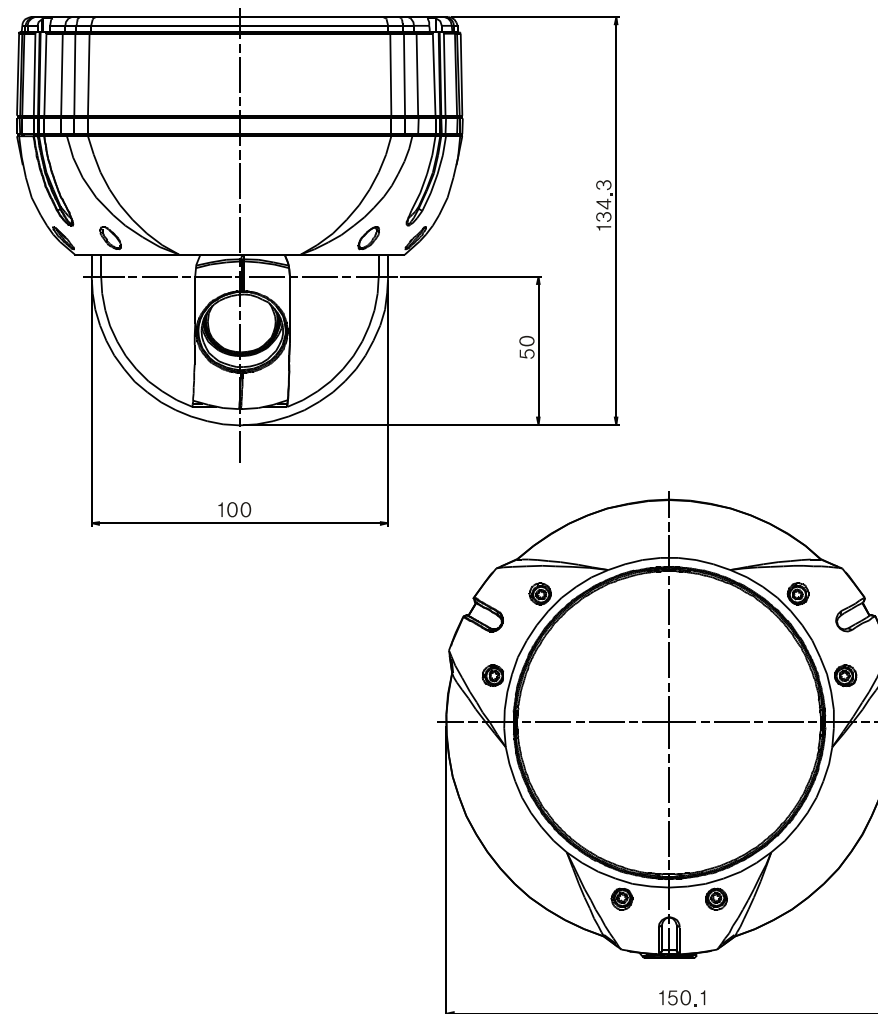

PF-CH801 屋外・屋内両用スピードドームカメラ

仕様

イメージセンサー	1/4インチカラー SONY SUPER HAD CCD
解像度	480TVライン
画素数	41万画素
撮影範囲	水平:約4.7~40.9度 上下:約3.9~30.7度
動作可能周囲温度	-10~+50度
最低照度	0.1Lux
信号方式	NTSC(カラー)
重量	約1200g
レンズ	f=3.8~38.0mm
外形寸法	約150(径)×134.3(高)mm
電源	DC12V
消費電流	約800mA
逆光補正機能	有り
フリッカレス機能	有り

※64ポジションプリセット可

承認図

株式会社 日本防犯システム

DRAWING NO.		TITLE	
ISSUED	SCALE $\frac{1}{1}$	MODEL PF-CH801	
MATERIAL			
DESIGNED	CHECKED	APPROVED	