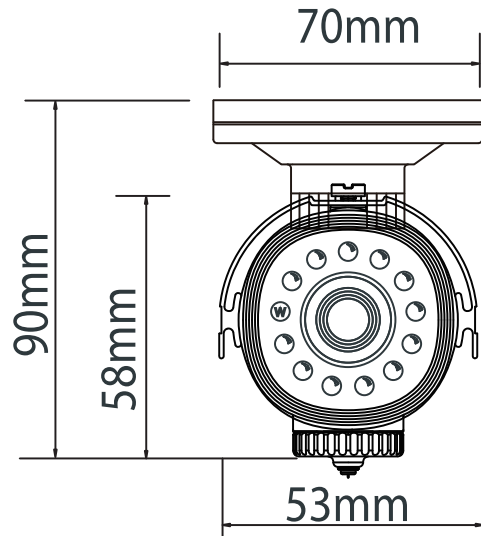

PF-CH251 41万画素バリフォーカル屋外スマートIRカメラ

承認図

仕様

イメージセンサー	1/3インチ SONY SUPER HAD II CCD
解像度	カラー:600TVライン/白黒:700TVライン
画素数	41万画素
撮影範囲	水平:約25~100度 上下:約19~73度
赤外線照射距離	最大約15m
動作可能周囲温度	-10~+50度
最低照度	0.00001Lux(赤外線照射時:0Lux)
重量	約800g
レンズ	f = 2.8~12mm
外形寸法	約70(幅)×90(高)×188(奥)mm
電源	DC12V
消費電流	約120mA(赤外線照射時:約250mA)
逆光補正機能	有り(WDR機能)
フリッカレス機能	有り

株式会社 日本防犯システム

DRAWING NO.		TITLE	
ISSUED	SCALE	MODEL	PF-CH251
MATERIAL			
DESIGNED	CHECKED	APPROVED	