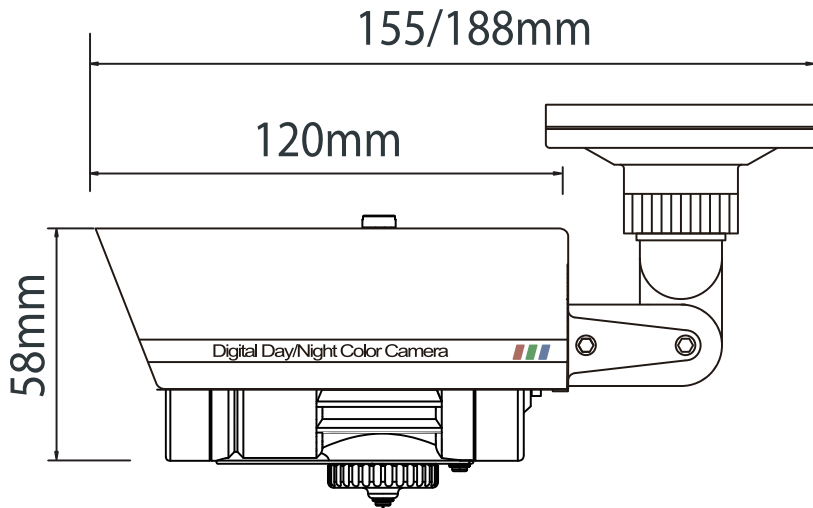

PF-CH251 41万画素バリフォーカル屋外スマートIRカメラ

承認図

仕様

イメージセンサー	1/3インチ SONY SUPER HAD II CCD
解像度	カラー:600TVライン/白黒:700TVライン
画素数	41万画素
撮影範囲	水平:約25~100度 上下:約19~73度
赤外線照射距離	最大約15m
動作可能周囲温度	-10~+50度
最低照度	0.00001Lux(赤外線照射時:0Lux)
重量	約800g
レンズ	f = 2.8~12mm
外形寸法	約70(幅)×90(高)×188(奥)mm
電源	DC12V
消費電流	約120mA(赤外線照射時:約250mA)
逆光補正機能	有り(WDR機能)
フリッカレス機能	有り

株式会社 日本防犯システム

DRAWING NO.		TITLE	
ISSUED	SCALE	MODEL	PF-CH251
MATERIAL			
DESIGNED	CHECKED	APPROVED	