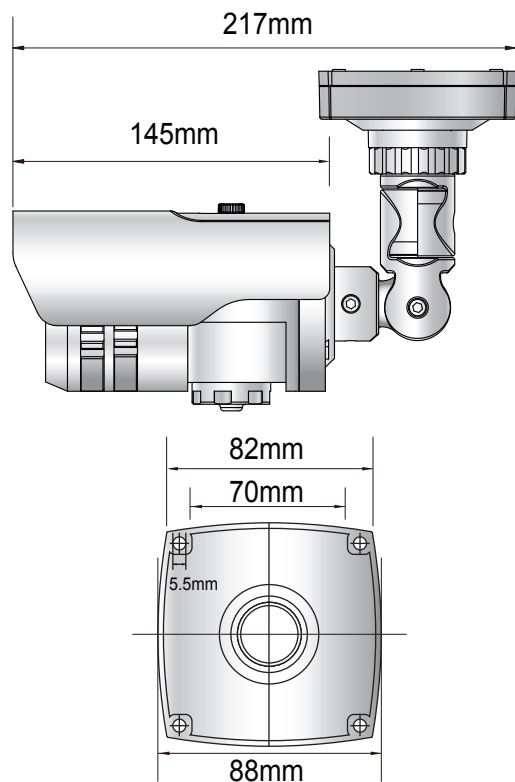

PF-CH152

蜘蛛の巣ガード機能搭載 41万画素スマートIR屋外カメラ

41
万画素

屋内

屋外
防滴屋外
防雨カラー
カメラ逆光
補正2.8~
12mm
レンズパリ
フォーカル
レンズフリッカ
レス最大IR
距離
60m超高感度
0.000001
Luxワイド
ダイミック
レンズ3D
DNR

● 寸法図

製品仕様

イメージセンサー	1/3インチカラー SONY Super HAD CCD
解像度	カラー:600TVライン
画素数	41万画素
撮影範囲	f=2.8mm : 水平約100度 上下約65度 f=12mm : 水平約25度 上下約32度
動作可能周囲温度	-10~+50度
最低照度	0.00001Lux (赤外線照射時: 0Lux)
重量	約1200g
レンズ	f=2.8~12mm
LED个数	33個
赤外線照射距離	最大約40m (屋内最大約60m)
赤外線寿命	100,000時間以上
外形寸法	約88 (幅) × 150 (高) × 217 (奥) mm
電源	DC12V
消費電流	通常約220mA (赤外線照射時600mA)
逆光補正機能	有り(WDR機能)
フリッカレス機能	有り