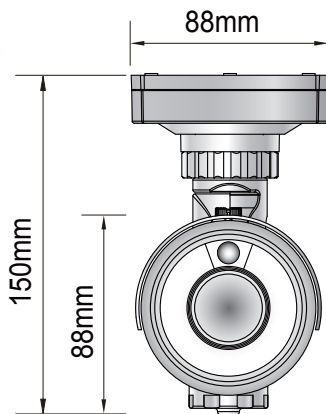

PF-CH152

蜘蛛の巣ガード機能搭載 41万画素スマートIR屋外カメラ

41
万画素

屋内

屋外
防滴屋外
防雨カラー
カメラ逆光
補正2.8~
12mm
レンズパリ
フォーカル
レンズフリッカ
レス最大IR
距離
60m超高感度
0.000001
Luxワイド
ダイミック
レンズ3D
DNR

● 寸法図

製品仕様

イメージセンサー	1/3インチカラー SONY Super HAD CCD
解像度	カラー:600TVライン
画素数	41万画素
撮影範囲	f=2.8mm : 水平約100度 上下約65度 f=12mm : 水平約25度 上下約32度
動作可能周囲温度	-10~+50度
最低照度	0.00001Lux (赤外線照射時: 0Lux)
重量	約1200g
レンズ	f=2.8~12mm
LED个数	33個
赤外線照射距離	最大約40m (屋内最大約60m)
赤外線寿命	100,000時間以上
外形寸法	約88 (幅) × 150 (高) × 217 (奥) mm
電源	DC12V
消費電流	通常約220mA (赤外線照射時600mA)
逆光補正機能	有り(WDR機能)
フリッカレス機能	有り