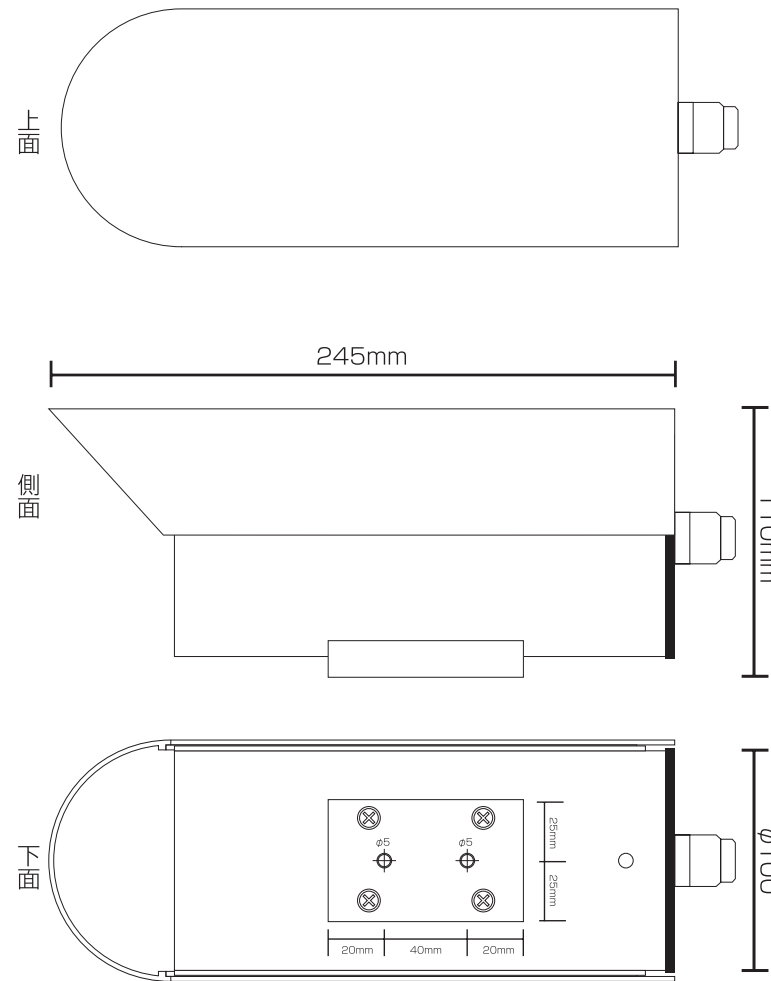

PF-CE105 バリフォーカルレンズ搭載41万画素カラーハイライトIR屋外カメラ

仕様

イメージセンサー	1/3インチカラー SONY SUPER HAD CCD
解像度	520TVライン
画素数	41万画素
撮影範囲	f=3.8:水平約65度 上下約51度 f=9.5:水平約28度 上下約21度
赤外線照射距離	最大30m
動作可能周囲温度	-20~+50度
最低照度	0Lux
信号方式	NTSC(カラー)
重量	約1320g
レンズ	f=3.8~9.5mm
外形寸法	115(径)×245(奥)mm
電源	DC12V
消費電流	最大 約460mA

承認図

株式会社 日本防犯システム

DRAWING NO.		TITLE	
ISSUED	SCALE $\frac{1}{1}$	MODEL	PF-GE105
MATERIAL			
DESIGNED	CHECKED	APPROVED	