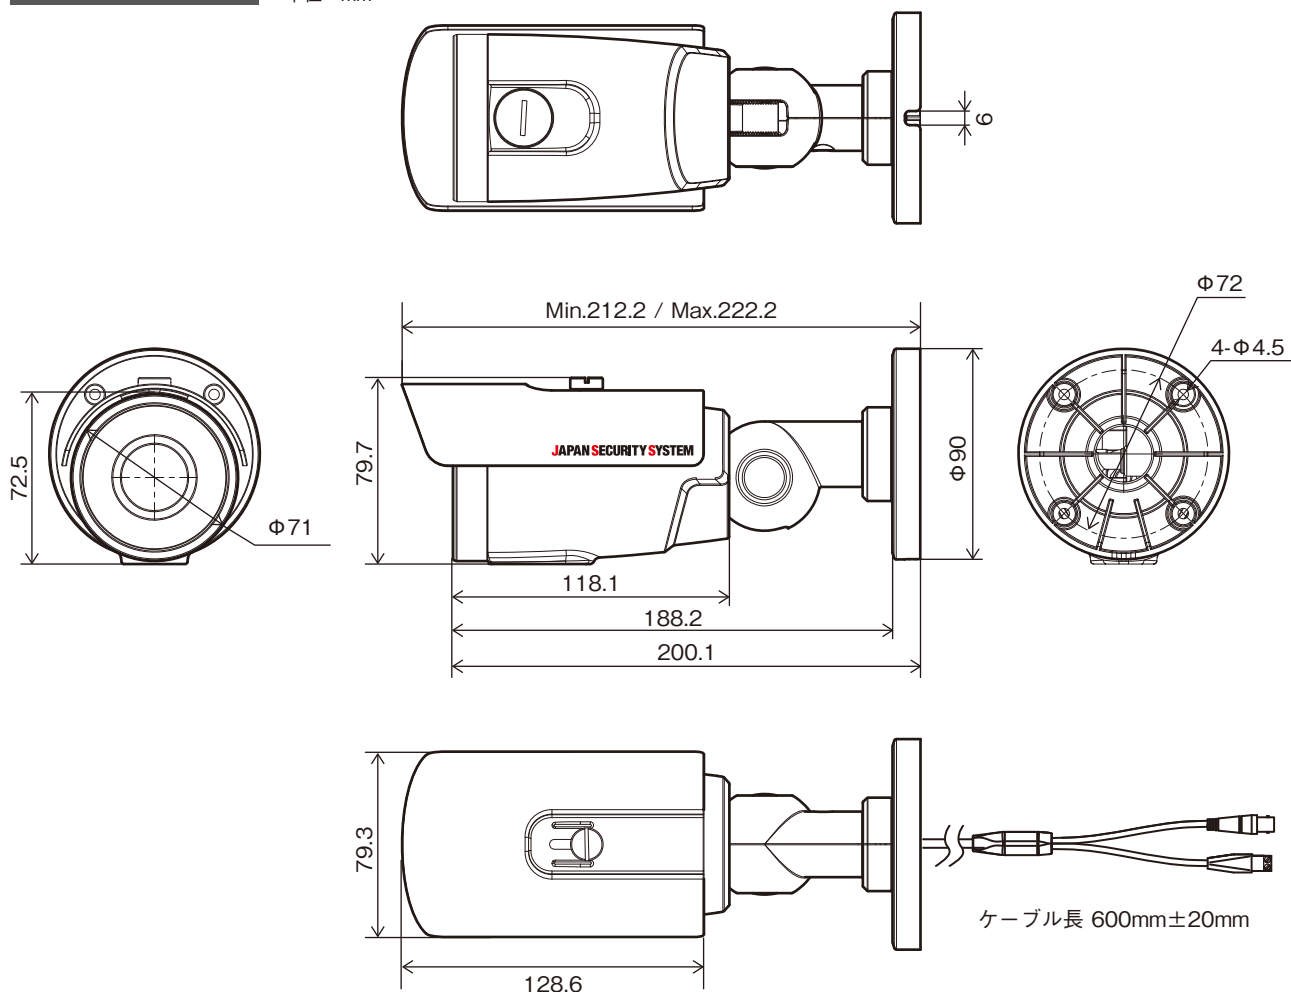

PF-CA4040A アナログHD対応 5メガピクセル 屋外IRバレット型カメラ

仕様

イメージセンサ	1/2.8インチ 5MP CMOSセンサ
画像解像度	最大2592×1944
走査方式	プログレッシブスキャン
レンズ	f=3.1~11mm(モータライズドバリフォーカル), F1.6~2.9, 固定絞り(ELC)
画角	[5MP]水平:約33~88度 垂直:約25~65度 / [4MP/1080p]水平:約33~88度 垂直:約18~48度
最低被写体照度	カラー:0.013 lx @ F1.6 白黒:0 lx(赤外線LED点灯時)
ダイナミックレンジ拡大	WDR:OFF / ON(Low, Middle, High)
電子シャッター	自動/手動(1/30、1/25~1/30,000)、フリッカレス
デイ/ナイト機能	IRカットフィルター(自動スイッチ)
赤外線照射距離	最大 約40m
機能	ホワイトバランス(AUTO、マニュアル、プリセット)、DNR、逆光補正、プライバシーマスク、Video Motion Detection
映像出力	BNC×1(AHD、CVBS)
音声入出力	—
アラーム入出力	—
外形寸法 / 質量	約79.3(幅)×79.7(高)×222.2(奥)mm / 約670g
使用温度範囲	-10~+55℃(湿度:~90% ※結露しないこと)
電源 / 消費電力	DC12V/最大7.7W、AC24V/最大9.9W
IP等級	IP66
同梱物	カメラ本体×1、取扱説明書×1、固定用ねじ・アンカープラグ×各4、ターミナルブロック(2PIN)×1、サンシールド×1、サンシールド用ねじ(製品本体に装着)×1、サンシールド用ワッシャ(製品本体に装着)×1、DCジャック付きケーブル×1、保証書×1

外形寸法図

単位: mm

株式会社 日本防犯システム	TITLE	DRAWING NO.	ISSUED 2019.11.29	SCALE	$\frac{1}{1}$
MODEL PF-CA4040A	MATERIAL	DESIGNED R.O	CHECKED T.S	APPROVED	M.I