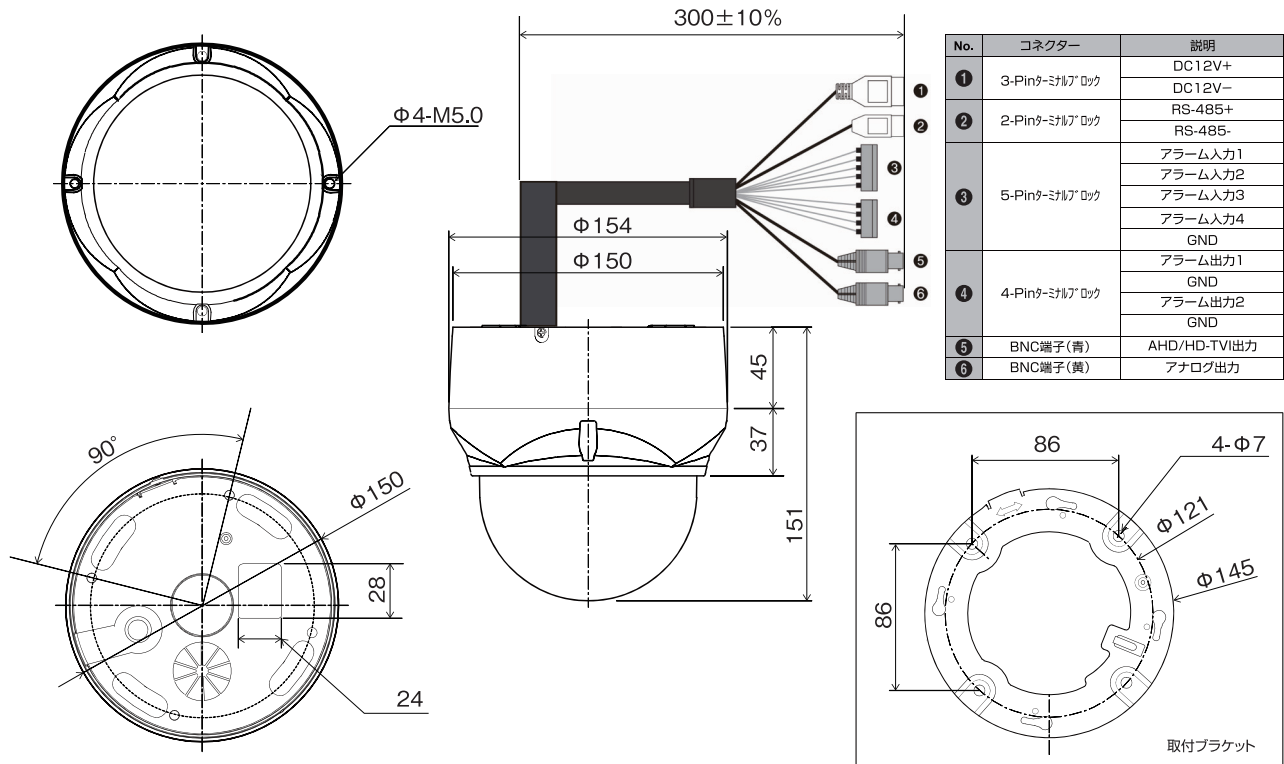

## 仕様

イメージセンサ	1/2.8インチ 2MP CMOSセンサ
走査方式	プログレッシブスキャン
レンズ	f=4.7~94mm, 20倍光学ズームレンズ
画角	水平:約3~55.5度 垂直:約0.7~32.4度
最低被写体照度	カラー:0.35 lx 白黒:0.013 lx 50IRE
ダイナミックレンジ	True WDR
電子シャッター	25/30fps:自動(x8~1/30,000)/手動 50/60fps:自動(x8~1/50,000)/手動
デイ/ナイト機能	Auto, Day, Night
映像機能	露出調整(自動、手動、シャッター優先、絞り優先)、ホワイトバランス(自動、手動、白熱灯、蛍光灯、屋外)、2DNR/3DNR、逆光補正、霧補正
解像度	AHD:1080P@25/30fps HD-TVI:1080P@25/30fps、720P@25/30/50/60fps
映像出力	AHD / HD-TVI / コンポジット
パンレンジ/スピード	360度(エンドレス)/最大380度/秒(プリセット動作時)
チルトレンジ/スピード	-10~190度/最大380度/秒(プリセット動作時)
プリセット機能	240ポジション
ツアー機能/パターン機能	8 / 8
ホームポジション機能	有り
プライバシーマスク機能	16エリア設定可能
出力端子	アナログHD:BNCジャック コンポジット:BNCジャック
アラーム入出力	入力:端子×4、NC/NO選択可能 出力:端子×2、5V TTL出力
制御信号	CoC / RS-485(2400~38400bps)
カメラアドレスID	1~3999
外形寸法 / 質量	約154(径)×151(高)mm / 約1.6kg
使用温度範囲	-10℃~+50℃(湿度:~90% ※結露しないこと)
電源 / 消費電力	DC12V・1.0A / 最大:約12W / AC24V
IP等級	IP66
同梱物	カメラ本体×1、カメラ取付ブラケット×1、ターミナルブロック(2Pin, 3Pin, 4Pin, 5Pin)×各1、カメラ本体取付用ねじ×4、取付用ねじ用ゴムパッキン×4、アンカープラグ×4、トルクスレンチ×1、設置用プレートシート×1、DCジャック付ケーブル×1、通常配線用電源ケーブル×1、取扱説明書×1、保証書×1

## 外形寸法図

単位: mm

株式会社 日本防犯システム	TITLE	DRAWING NO.	ISSUED 2021.4.1	SCALE
MODEL PF-AHD808A	MATERIAL	DESIGNED T.O	CHECKED M.S	APPROVED M.S