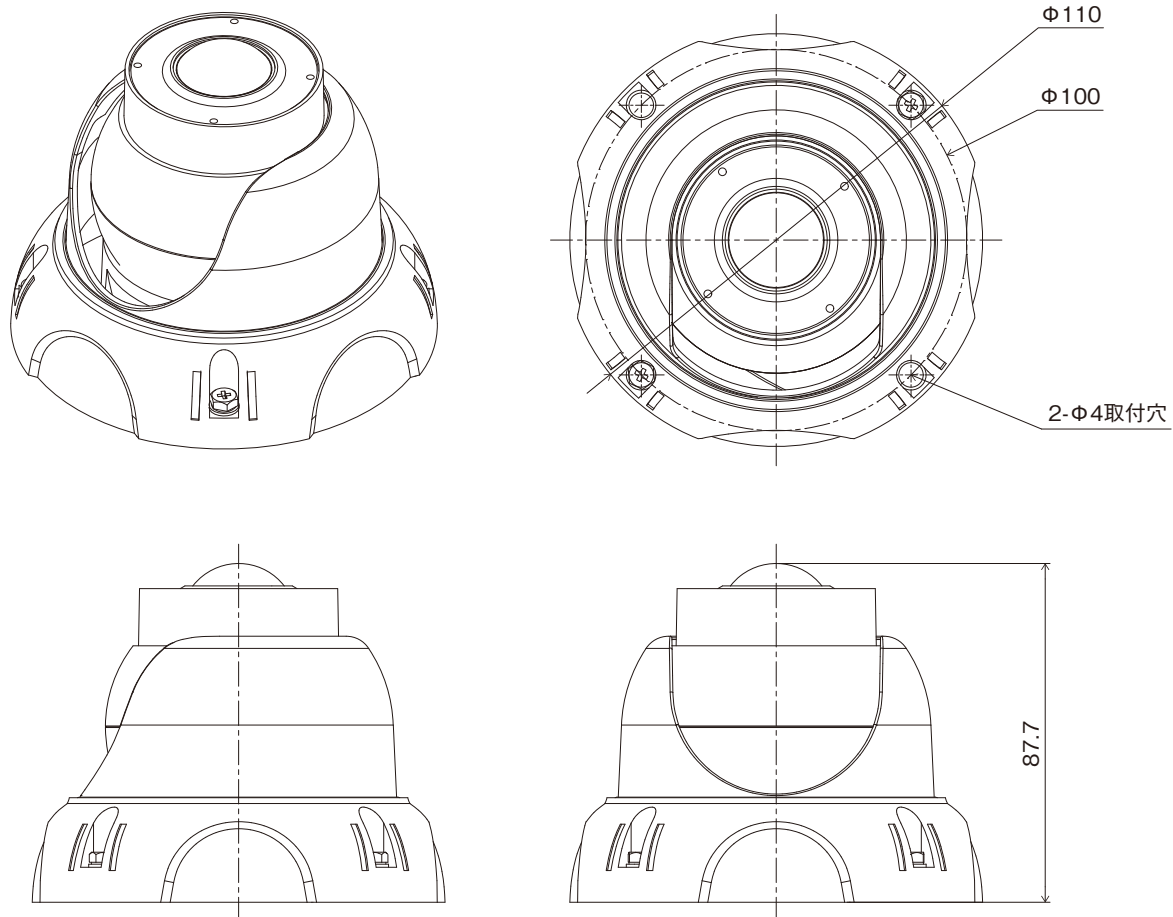

PF-AHD601 AHD対応2.2メガピクセル180度パノラマカメラ

外形寸法図

単位：mm

仕様

イメージセンサー	1/2.8" SONY CMOS : 2.0 Mega
解像度	AHD : 1920×1080
画素数	総画素数222万画素 有効画素数212万画素
画角	水平：約 120~180° 垂直：約 75~120°
映像出力	BNC×1
動作可能周囲温度	-10~+50℃
最低被写体照度	カラー 0.2 lx 白黒 0.1 lx
レンズ	f=1.38 mm
赤外線照射距離	—
外形寸法	約φ110×87.7 (H) mm
質量	約339g
電源	DC12V ±10%
消費電流	通常：約86mA 最大約100mA
OSDメニュー	—
デイナイト機能	—
フリッカレス機能	有り
オートゲインコントロール機能	有り
逆光補正機能	—
オートホワイトバランス機能	有り
WDR機能	—

※ケーブル長さ:650±10%mm

株式会社ジャパン・セキュリティシステム

DRAWING NO.		TITLE	
ISSUED	2025.03.11	SCALE	MODEL PF-AHD601
MATERIAL			
DESIGNED	K.S	CHECKED	S.W APPROVED S.M