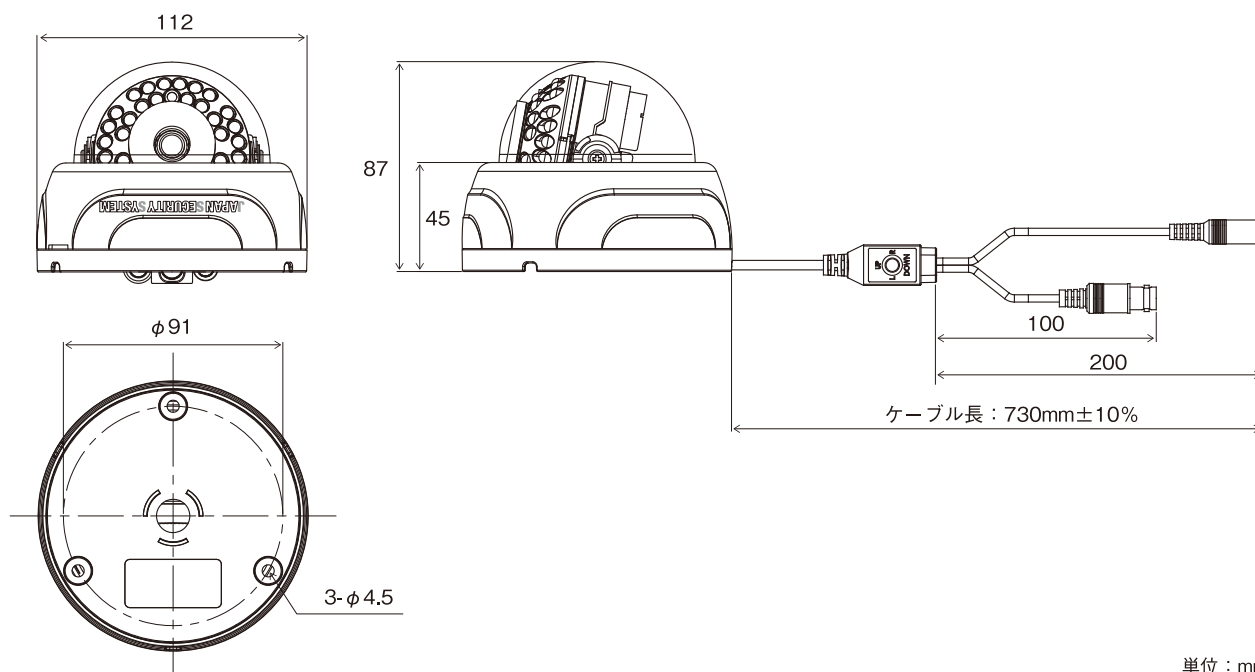

PF-AHD3121V AHD対応2.2メガピクセル屋内IRドームカメラ

仕様

動作温度 / 動作湿度	-10℃～+50℃ / ～85% (結露しないこと)	
電源	DC12V	
消費電流	AHD:約120mA (赤外線照射時 約300mA) CVBS:約110mA (赤外線照射時 約290mA)	
映像出力	AHD出力:BNC、CVBS出力:BNC、NTSC/PAL出力:BNC	
撮像素子	1/2.9インチ SONY 2Mega Exmor CMOS Sensor	
総画素数	2000(H)×1121(V)、2.24M Pixels	
有効画素数	1984(H)×1105(V)、2.19M Pixels	
画像サイズ	FULL HD:1920×1080 30/25fps、HD:1280×720 30/25fps、960H:960×480	
スキャン方式	プログレッシブスキャン	
同期方式	内部同期	
解像度	AHD:1920×1080(1080p @30f / 1080p @25f)、AHD:1280×720(720p @60f / 720 @50f)、CVBS(COMET):700TVL(1000TVL)	
S/N比	50dB (AGC OFF)	
赤外線照射距離	最大約20m(屋内最大30m)	
LED個数	24個	
最低照度	カラー:0.001Lux、白黒:0.0001Lux、赤外線照射時:0Lux	
レンズ	種類	バリフォーカル(手動)
	焦点距離	f=2.8mm～12mm
	フォーカス範囲	1.4～∞
	画角	水平:32.4度～96.6度 垂直:17.0度～49.7度
OSD機能	デジタル処理	フリーズ、左右、上下、回転、色反転
	電子感度アップ	×2～×30
	ワイドダイナミックレンジ	有り
	デナイト	オート、白/黒、カラー、EXT
	シャッタースピード	オート、FLK、1/30、1/60～1/50000、×2～×30
	逆光補正	有り (BLC、HSBLC)
	ホワイトバランス	ATW、AWC→セット、屋内、屋外、マニュアル、AWB
	フリッカ補正	有り
	赤外線カットフィルター	有り
防塵・防水性能	-	
外形寸法	(φ)112×(H)87mm	
本体重量	約230g	

外形寸法図

株式会社 日本防犯システム	TITLE	DRAWING NO.	ISSUED 2020.06.17	SCALE	1/1
MODEL PF-AHD3121V	MATERIAL	DESIGNED T.O	CHECKED M.I	APPROVED	M.I