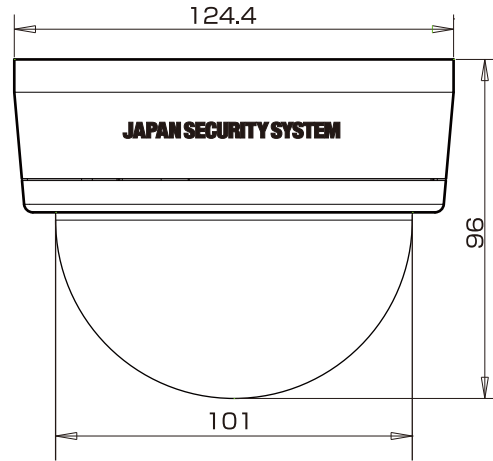

PF-AHD2111 屋内ワンケーブルドームカメラ

外形寸法図

単位 : mm

仕様

イメージセンサ	1/3" Sony Progressive Exmor CMOS Sensor
総画素数	224万画素
有効画素数	219万画素
撮影範囲	水平:約28~98° / 上下:約21~74°
赤外線照射距離	—
動作可能周囲温度	-10~+50℃
最低照度	カラー:0.05Lux 白黒:0.02Lux
オートゲインコントロール機能	有り
オートホワイトバランス機能	有り
フリッカレス機能	有り
デイナイト機能	有り
WDR機能	有り
レンズ	f=2.8~12mm
外形寸法	約124.4(径)×96(高)mm
重量	約320g
電源	専用電源ユニット(PF-AHD2101/AHD2102)/ DC12V
消費電力	専用電源ユニット:最大2.2W DC12V:最大1.2W(約100mA)
IP等級	—