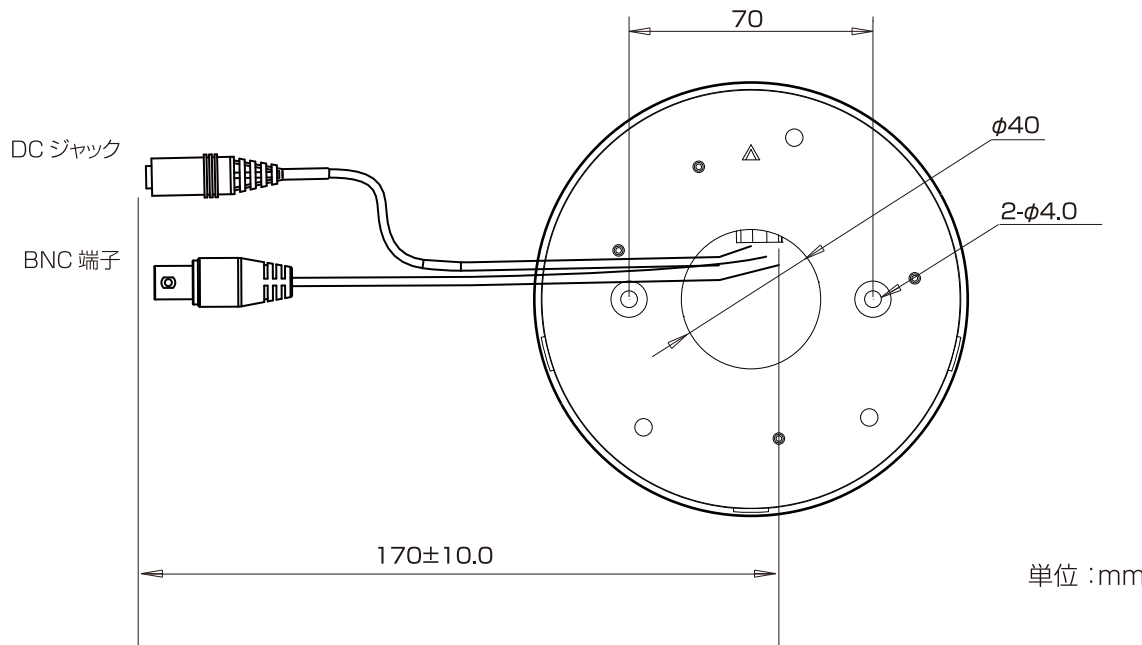

PF-AHD2111 屋内ワンケーブルドームカメラ

外形寸法図

単位 : mm

仕様

イメージセンサ	1/3" Sony Progressive Exmor CMOS Sensor
総画素数	224万画素
有効画素数	219万画素
撮影範囲	水平:約28~98° / 上下:約21~74°
赤外線照射距離	—
動作可能周囲温度	-10~+50℃
最低照度	カラー:0.05Lux 白黒:0.02Lux
オートゲインコントロール機能	有り
オートホワイトバランス機能	有り
フリッカレス機能	有り
デイナイト機能	有り
WDR機能	有り
レンズ	f=2.8~12mm
外形寸法	約124.4(径)×96(高)mm
重量	約320g
電源	専用電源ユニット(PF-AHD2101/AHD2102)/ DC12V
消費電力	専用電源ユニット:最大2.2W DC12V:最大1.2W(約100mA)
IP等級	—

株式会社 日本防犯システム

DRAWING NO.		TITLE	
ISSUED	SCALE	MODEL	PF-AHD2111
MATERIAL		DATE 2017.05.17	
DESIGNED	T.O	CHECKED	M.H
		APPROVED	M.H