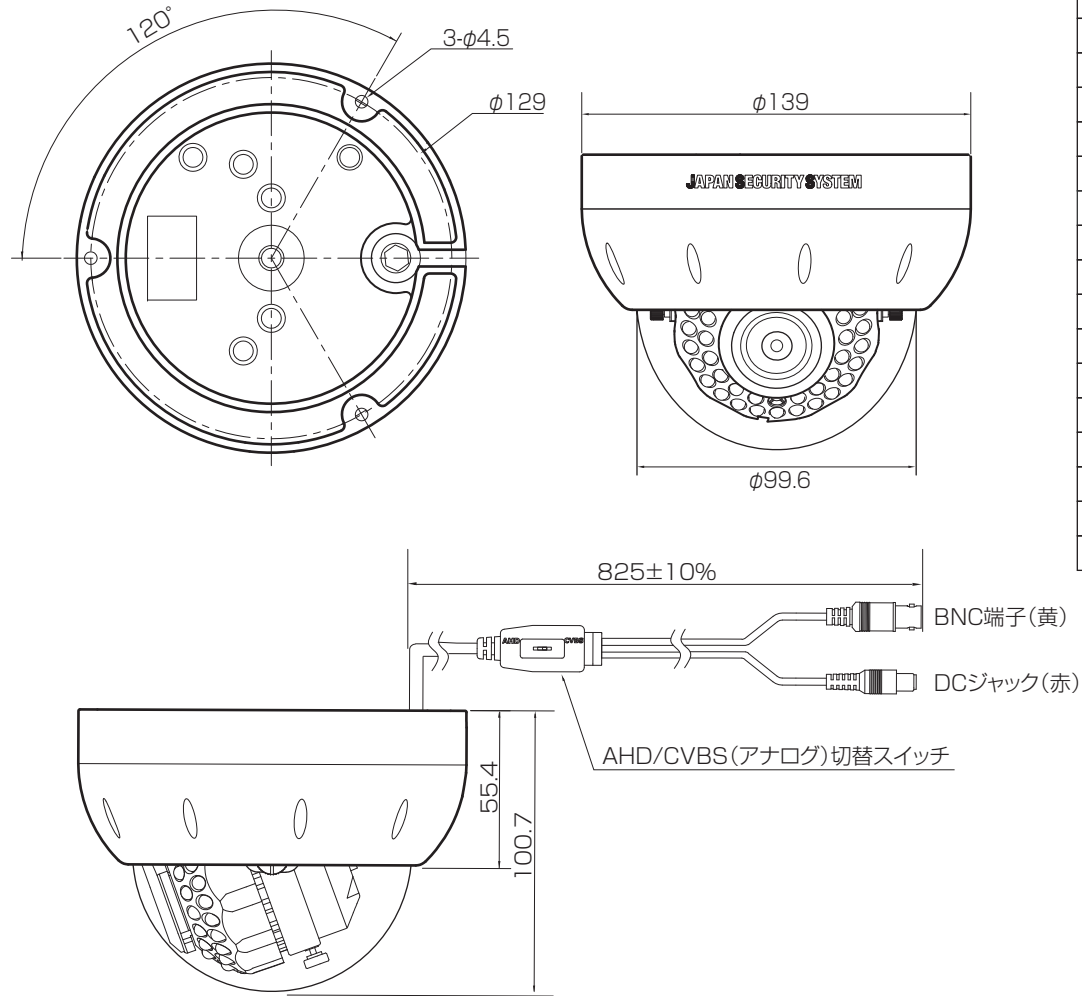

PF-AHD1220V AHD対応1.3メガピクセル屋外IRドームカメラ

外形寸法図

仕様

イメージセンサー	1/3インチ SONY 1.3Mega Exmor CMOS Sensor
解像度	AHD : 1280x720(720p@60f / 720p@50f) 水平: 1000TVL
画素数	130万画素
撮影範囲	水平: 約28.8~99.8度 垂直: 約21.6~71.1度
赤外線照射距離	最大30m 屋内最大50m
動作可能周囲温度	-10 ~ +50°C
最低照度	白黒: 0.0001Lux カラー: 0.001Lux 赤外線照射時 0Lux
オートゲインコントロール機能	有り
オートホワイトバランス機能	有り
フリッカレス機能	有り
デイナイト機能	有り
WDR機能	有り
レンズ	f=2.8~10mm
外形寸法	約φ139×100.7(H)mm
重量	本体約935g
電源	DC12V ±10%
消費電流	通常約140mA (赤外線照射時 約410mA)
IP等級	IP66

単位:mm

株式会社 日本防犯システム

DRAWING NO.		TITLE	
ISSUED	SCALE	MODEL	PF-AHD1220V
MATERIAL			
DESIGNED	M. A	CHECKED	K. C
APPROVED		M. H	