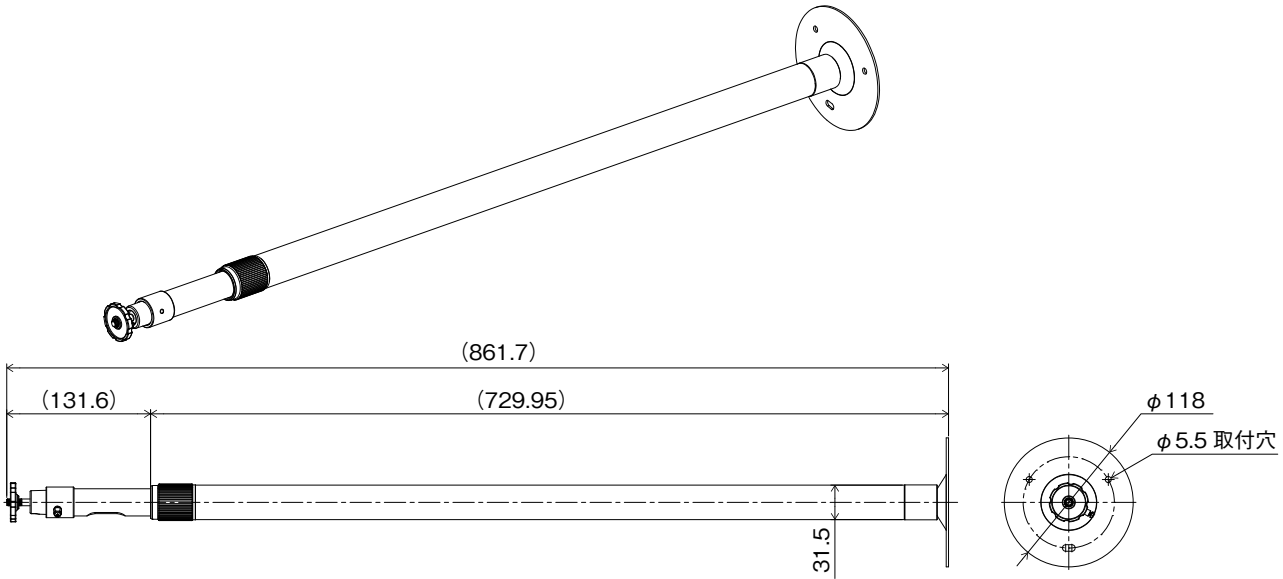

## 屋内カメラ天井取付ブラケット(スーパーロング)

### 仕様

ボディ素材	アルミニウム
使用場所	屋内
最大負荷荷重	約 5kg
角度範囲	水平 360° 垂直 90°
カメラ接続部	1/4 インチネジ 5mm 長
外形寸法	約 118 (底面部) × 860 ~ 1500 (高) mm
質量	約 1,300g

### 外形寸法図

単位 : mm

株式会社ジャパン・セキュリティシステム	TITLE	DRAWING NO.	ISSUED 2024.10.11	SCALE $\frac{1}{1}$
MODEL OS-S025	MATERIAL	DESIGNED K.S	CHECKED S.W	APPROVED S.M