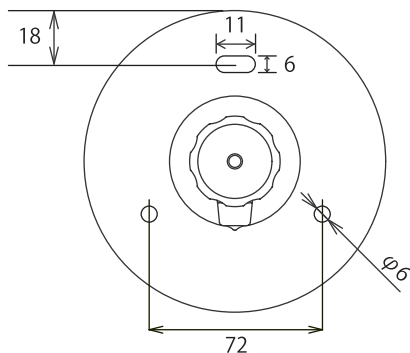

OS-S025 屋内カメラ天井取付ブラケット(スーパーロング)

承認図

仕様

ボディ素材	アルミニウム
使用場所	屋内
最大負荷荷重	5kg
角度範囲	水平360° 垂直90°
カメラ接続部	1/4インチネジ 5mm長
外形寸法	800~1450(最大高さ)×φ120(底面部)mm
質量	約1.3kg

株式会社日本防犯システム

DRAWING NO.		TITLE	
ISSUED	SCALE	MODEL	OS-S025
MATERIAL			
DESIGNED	CHECKED	APPROVED	