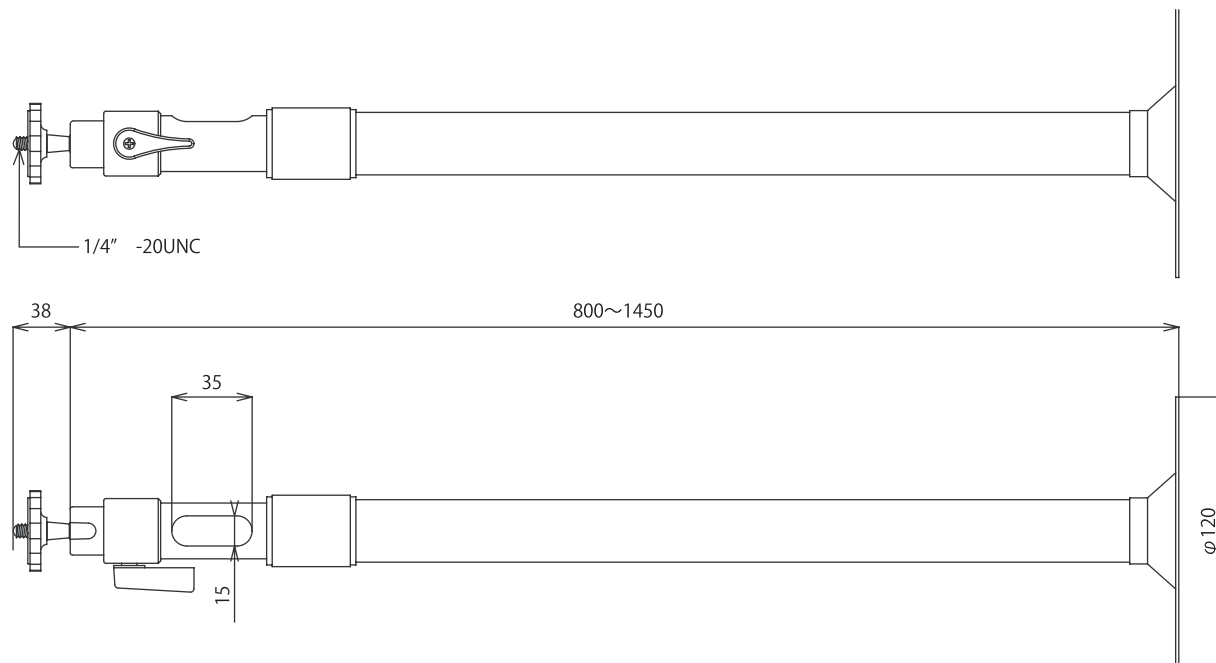

OS-S025 屋内カメラ天井取付ブラケット(スーパーロング)

承認図

仕様

ボディ素材	アルミニウム
使用場所	屋内
最大負荷荷重	5kg
角度範囲	水平360° 垂直90°
カメラ接続部	1/4インチネジ 5mm長
外形寸法	800~1450(最大高さ)×φ120(底面部)mm
質量	約1.3kg

株式会社日本防犯システム

DRAWING NO.		TITLE	
ISSUED	SCALE	MODEL	OS-S025
MATERIAL			
DESIGNED	CHECKED	APPROVED	