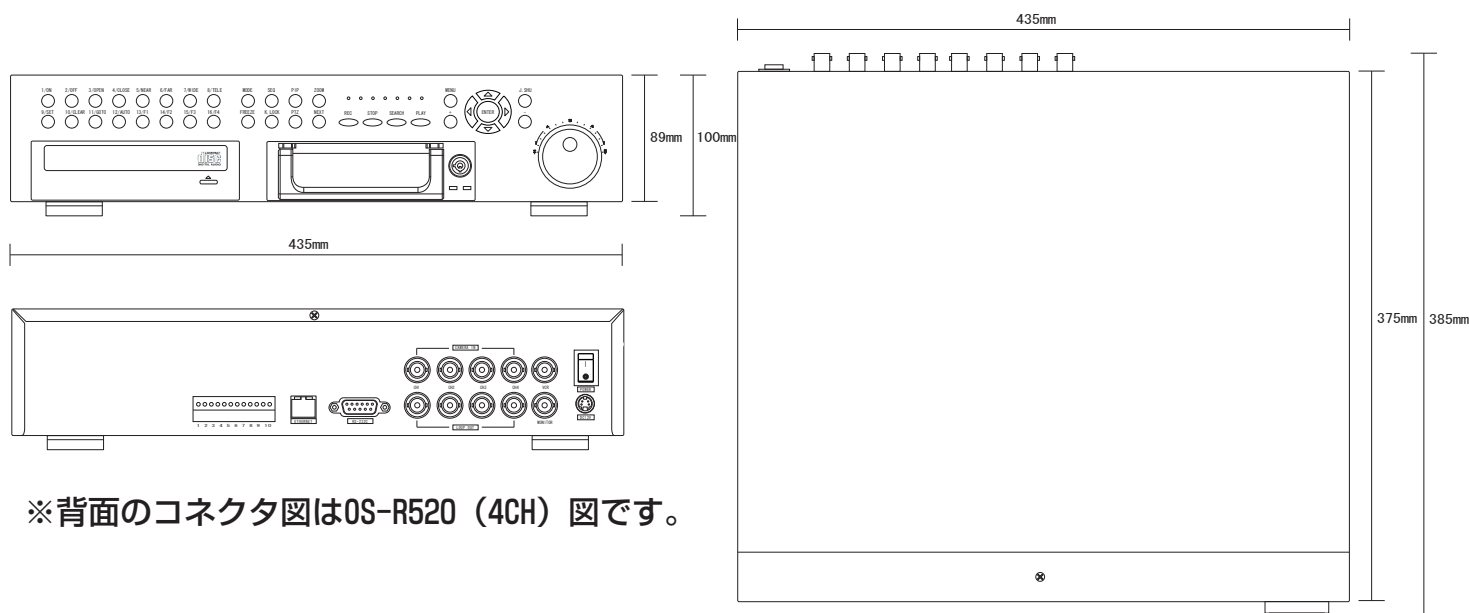

仕様

信号方式	NTSC
最高解像度	720×240
記録方式	JPEG-2000
最大録画速度	240コマ/秒
内蔵HDD	500GB
ビデオ入力	ビデオ入力×16(BNC)
ビデオ出力	ビデオ出力×2(BNC)
ループ出力	ビデオ出力×16(BNC)
音声	無し
再生速度	1/4倍再生, 1/2倍再生, 1倍再生, 2倍再生, 4倍再生, 16倍再生, 64倍再生
記録画質	ベーシック, ノーマル, エンハンスト, ファイン, スーパーファイン(5段階から選択可能)
検索機能	検索軸・日付/時間、イベントリスト
デジタルズーム機能	有り(デジタル2倍)
消費電力	最大120W
外形寸法	約435(幅)×100(高)×375(奥)mm (突起物除く)
重量	約8kg

承認図

オンセールス株式会社

DRAWING NO.		TITLE	
ISSUED	SCALE	MODEL	OS-R522
MATERIAL			
DESIGNED	CHECKED	APPROVED	