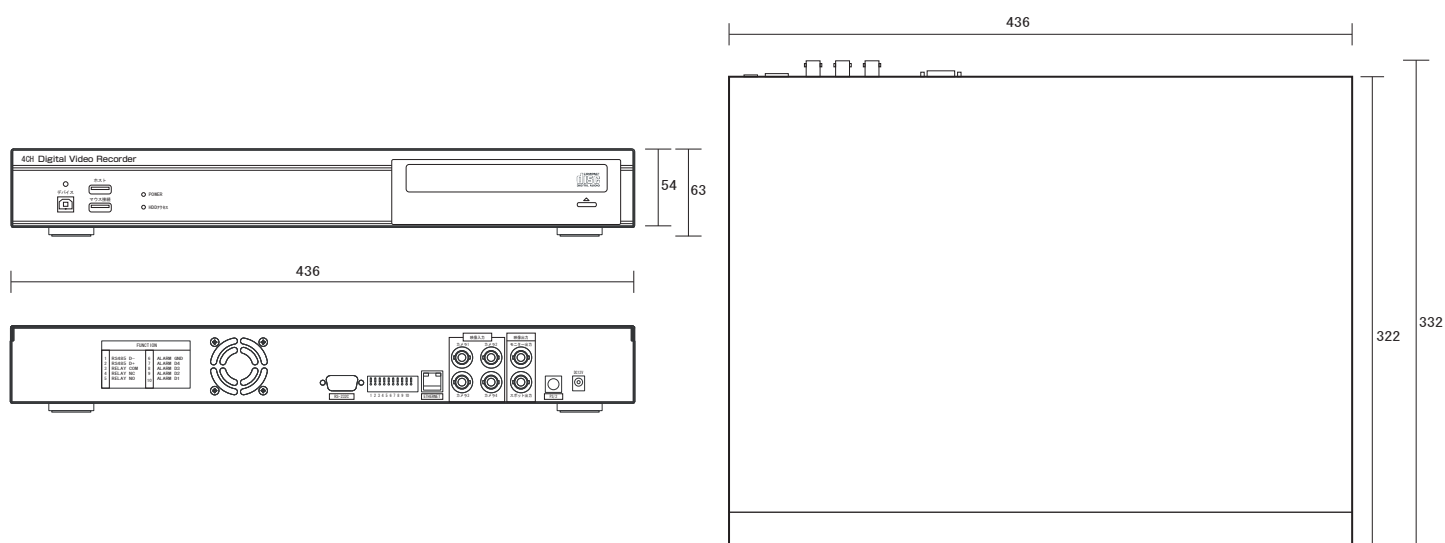

OS-R400 ネットワーク機能搭載 4chデジタルレコーダー

仕様

信号方式	NTSC
最高解像度	704×240
記録方式	M-JPEG
最大録画速度	120コマ/秒
内蔵HDD	500GB
ビデオ入力	ビデオ入力×4(BNC)
ビデオ出力	コンポジット信号(BNC)×1、スポット出力(BNC)×1
ループ出力	無し
音声	無し
再生速度	等倍速再生・倍速再生
記録画質	5段階から選択可能
検索機能	検索軸検索、日時検索、イベント検索
消費電力	最大約60W
外形寸法	約436(幅)×54(高)×322(奥)mm
重量	約6.5kg
操作モード	操作用マウス、リモートコントローラー

承認図

株式会社 日本防犯システム

DRAWING NO.	TITLE	
ISSUED	SCALE $\frac{1}{1}$	MODEL OS-R400
MATERIAL		
DESIGNED	CHECKED	APPROVED