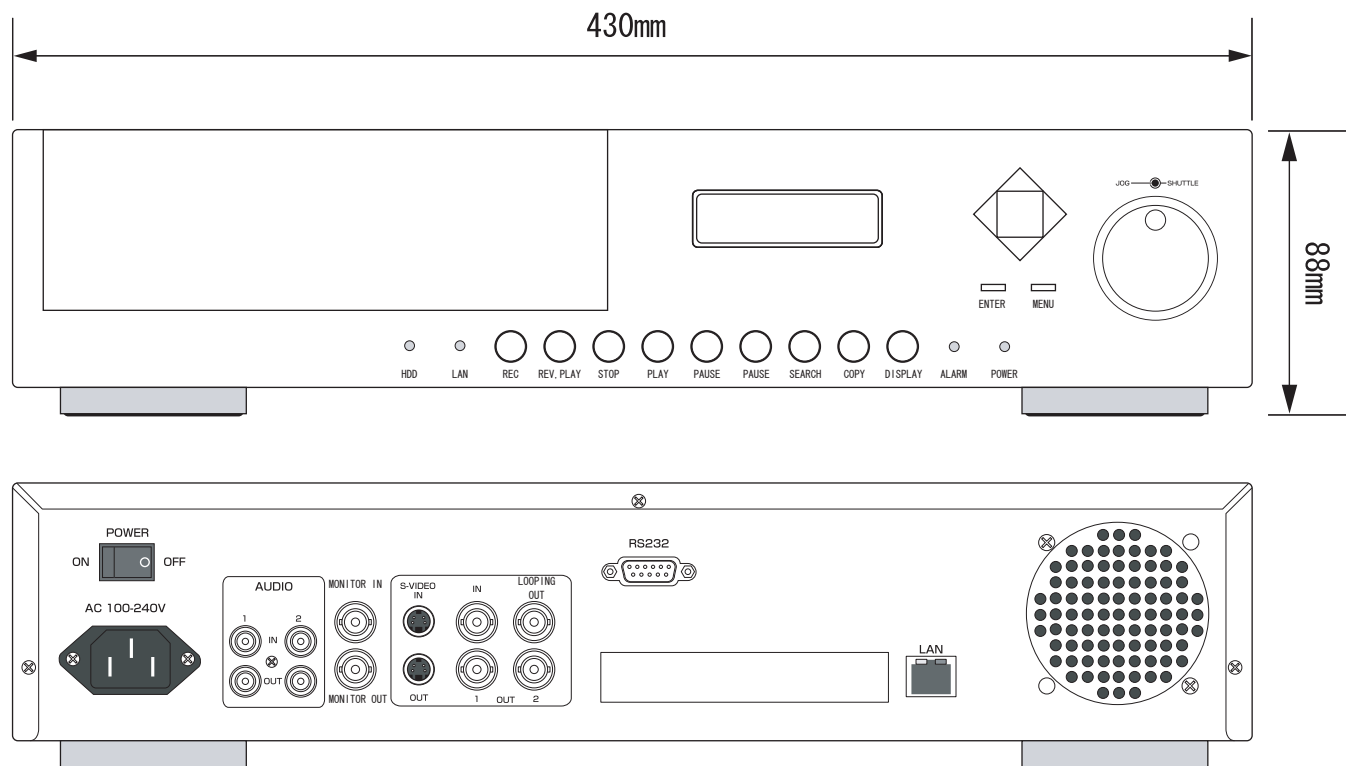

## 仕様

操作モード	前面パネル、OSD（画面上で各種設定可能）
最高解像度	720×484
記録方式	M-JPEG 圧縮デジタル
最大録画速度	30コマ/秒
映像入力	1チャンネル(BNC)
映像出力	コンポジット信号（BNC）×2 S端子出力×1
音声入出力	2チャンネル(RCA)
内蔵HDD	200GB
記録画質	6段階から選択可能
プリアラーム機能	有り
検索機能	日付・時間・アラームリスト・セグメントリスト
アラーム入力	有り
アラーム出力	有り
ビデオロス検出	有り
ウォッチドッグタイマー	有り
重量	約5.2Kg
電源供給	AC100V～240V
消費電力	最大 約 39W
外形寸法	約430(幅)×88(高)×300(奥) mm

## 承認図