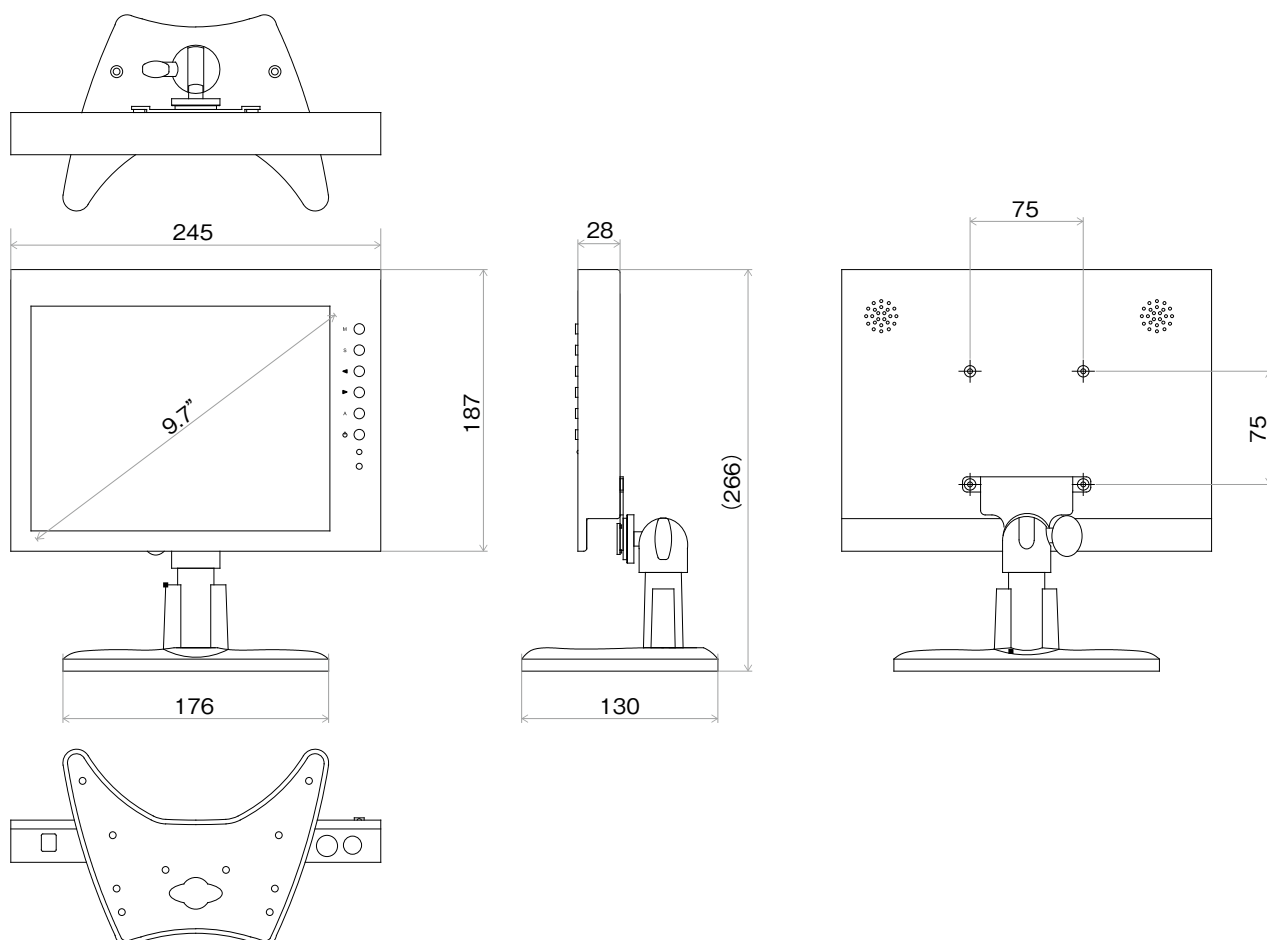

仕様

LCD パネル	サイズ	9.7 インチ
	バックライト	LED
	アスペクト比	4 : 3 と 16 : 9 を切り替え可 (VGA/HDMI1/AHD.TVI モード)
	解像度	1024 × 768
	ドットピッチ	0.192 × 0.192mm
	表示範囲	196.6 × 147.5mm
	コントラスト比	1000 : 1
	輝度	400cd/m ²
	視野角 (H/V)	178/178
	表示色	262,000 色
入出力	HDMI : 入力 × 1 AHD/TVI : 入力 (BNC) × 1、出力 (BNC) × 1 (最大 4M30P / 8M15P 自動判別) AV ビデオ : ビデオ入力 (BNC) NTSC/PAL 自動判別 × 1、AUDIO 入力 (RCA ピン) × 1 VGA : VGA 入力 (D サブ) × 1、Audio 入力 (3.5mm ステレオミニジャック) × 1	
VESA 規格	75 × 75mm	
入力電源	ディスプレイ本体 : DC12V/ 付属 AC アダプタ : AC100 ~ 240V 50/60Hz	
消費電力	最大 17W (モニタ本体)	
使用温度範囲	0 ~ 40°C	
質量	0.69kg (モニタ本体) / 0.91kg (スタンド部含む)	
外形寸法	約 245 (幅) × 187 (高) × 28 (奥) mm (モニタ本体)	
同梱物	9.7 インチモニタ本体 × 1、電源アダプタ × 1、リモコン × 1、モニタ取付スタンド × 1、スタンド固定用鉄板 × 1、M4 ネジ × 2、VGA ケーブル × 1、取扱説明書 × 1、保証書 × 1	

外形寸法図

単位 : mm

株式会社 日本防犯システム	TITLE	DRAWING NO.	ISSUED 2022.06.30	SCALE $\frac{1}{1}$
MODEL OS-E914	MATERIAL	DESIGNED K.S	CHECKED S.W	APPROVED S.M