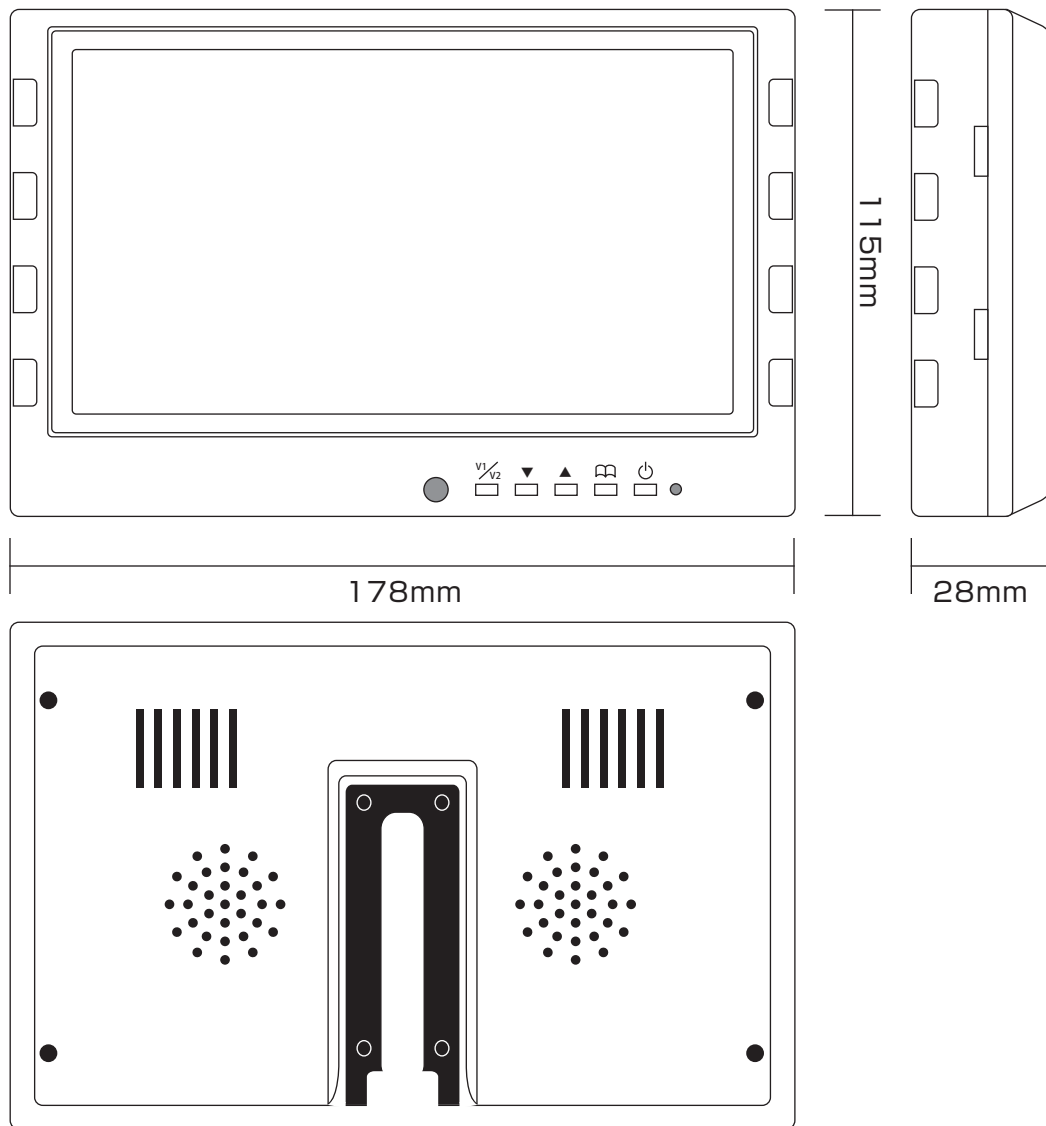

OS-E900 7インチカラー-TFT LCDモニター

承認図

仕様

ディスプレイ	7インチ アクティブマトリックス TFT-LCD
バックライト	LED バックライト
DOT FOMAT	480(R.G.B.)×240(V)
DOT PITCH	0.107mm(W)×0.370mm(H)
輝度	200 cd/m ² (Nit)
視野角	40/60/60/60 度(T/R/L/B)
電源	12VDC
映像信号	1Vp-p(positive) 75Ω
ビデオ方式	NTSC / PAL 自動識別
外形寸法	178(幅)×115(高)×28(奥)mm
重量	380g

株式会社日本防犯システム

DRAWING NO.		TITLE	
ISSUED	SCALE	MODEL OS-E900	
MATERIAL			
DESIGNED	CHECKED	APPROVED	