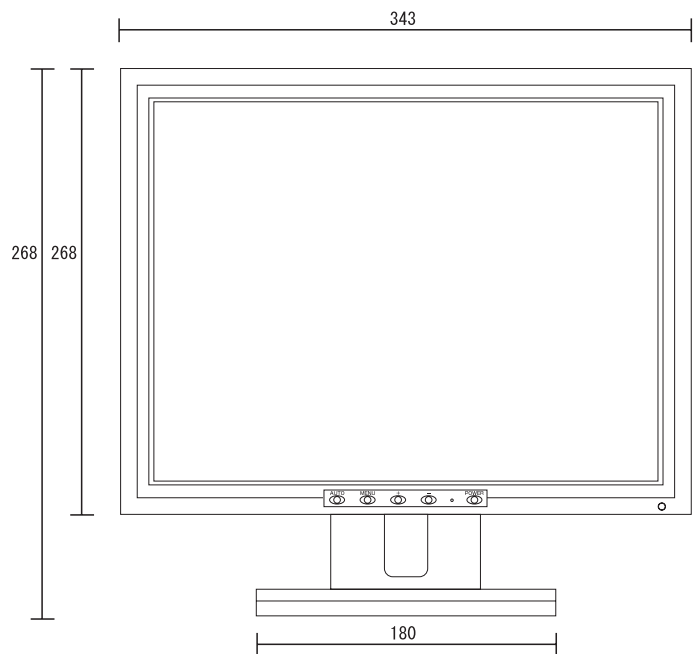

# OS-E853 15型液晶モニター

## 外形寸法図

## 仕様

サイズ	15型
画素ピッチ	0.297mm
表示画面サイズ(横×縦)	304.1×228.1mm
コントラスト比	500 : 1
画面輝度	300cd/m <sup>2</sup>
画素数(水平×垂直)	1024×768
視野角上下左右角	140度
最大表示色	約1670万色
応答速度	12ms
走査周波数水平	30~69kHz
走査周波数垂直	56~75kHz
スピーカー	2W×2個
入力端子	VGA入力端子×1、Sビデオ入力端子×1 AVマルチ入力端子×1、音声入力端子×1
電源	AC100V
外形寸法	343(幅)×385(高)×180(奥)mm (スタンド含む)
重量	約3kg
ディスプレイ消費電力	最大40W(待機時3W)
適合規格	FCC、CUL、CE、TUV