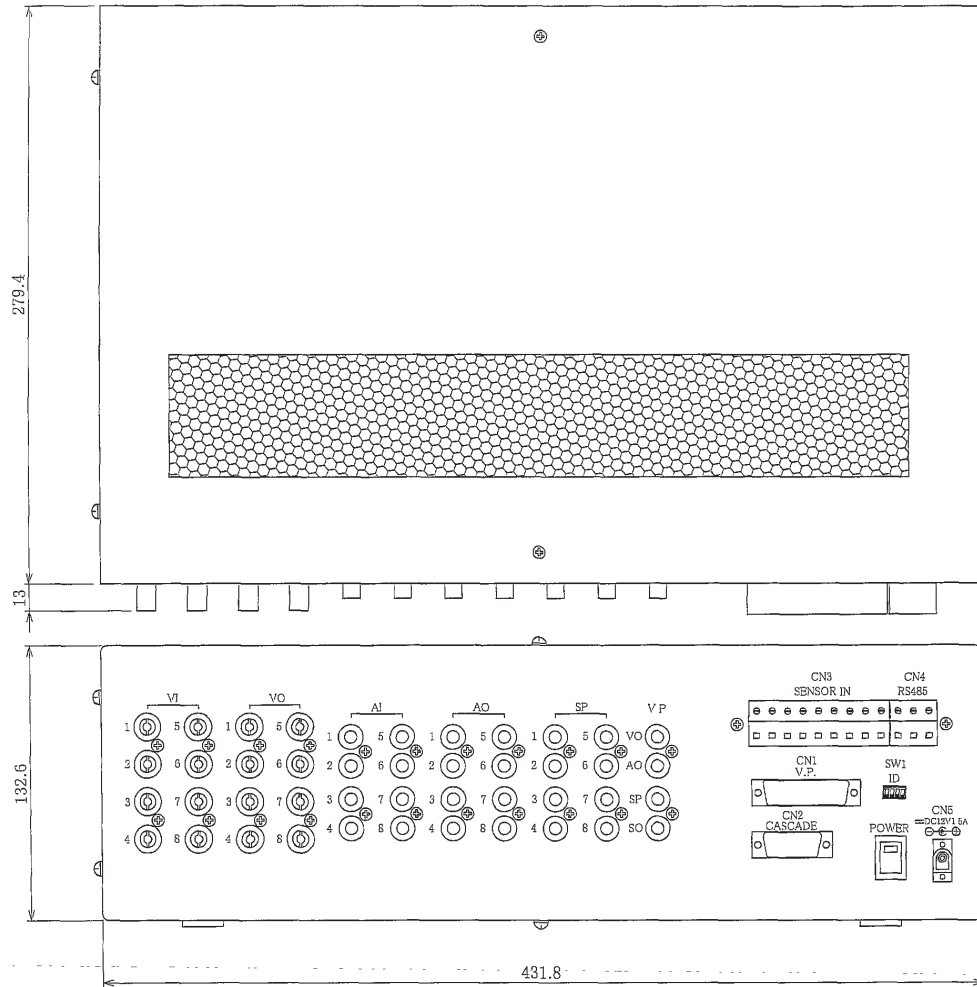

外形寸法図

仕様

映像・音声・スピーカー入出力 8CH入力／8CH出力
 接続台数 8台まで (ID番号設定範囲:1~8)
 外形寸法 431.8 (幅) × 132.6 (高) × 292.4 (奥)mm
 (突起物を含まず)
 重量 約4.0Kg
 動作温度 温度: 0~40°C
 湿度: 40~90% (結露なきこと)
 電源 DC12V (AC100Vアダプタ付属)
 消費電流 約1.5A

株式会社日本防犯システム

DRAWING NO.		TITLE
ISSUED	SCALE 1/1	MODEL OS-E840
MATERIAL		
DESIGNED	CHECKED	APPROVED