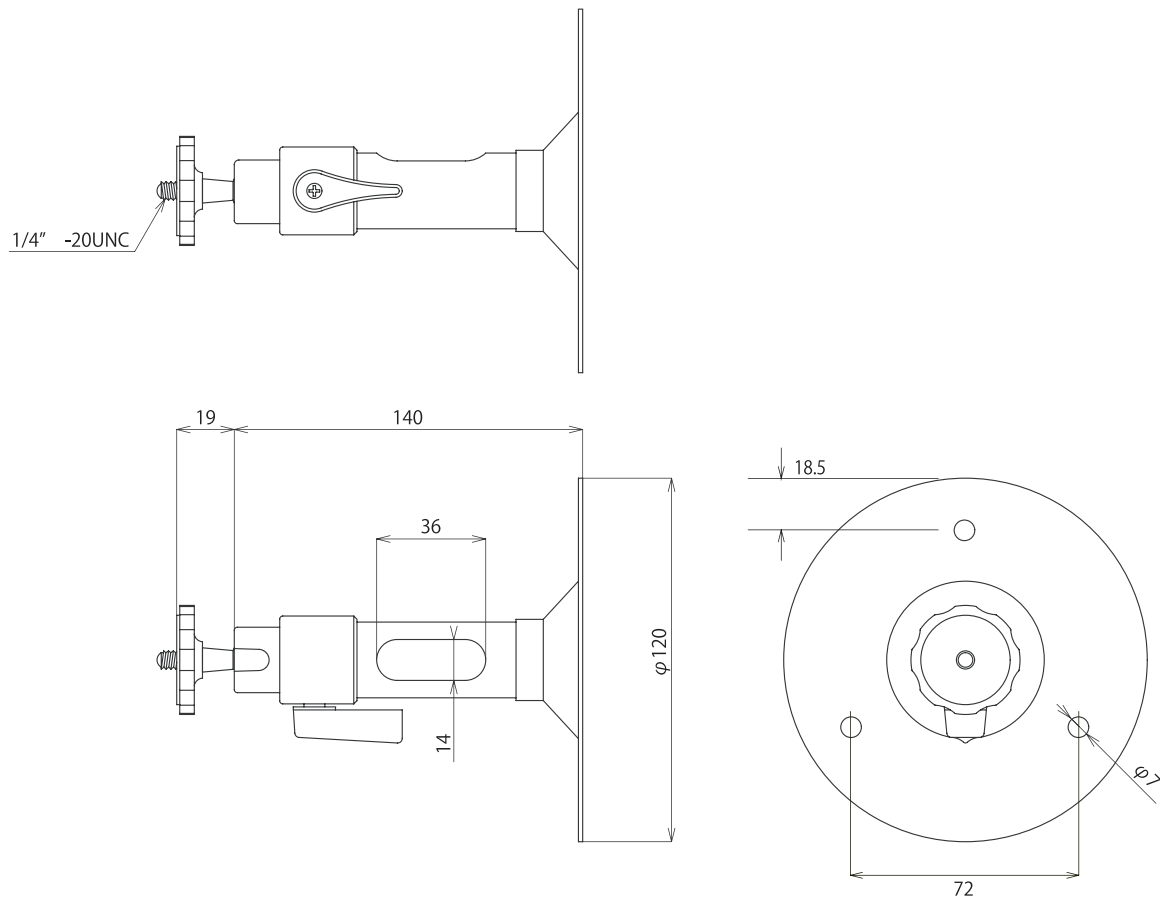

# OS-E794 屋内カメラ天井取付ブラケット

## 承認図

## 仕様

ボディ素材	アルミニウム / 鉄
使用場所	屋内
最大負荷荷重	2kg
角度範囲	水平360° 垂直90°
カメラ接続部	1/4インチネジ 5mm長
外形寸法	約159(最大高さ)×φ120(底面部)mm
質量	約250g

### 株式会社日本防犯システム

DRAWING NO.		TITLE	
ISSUED	2018.06.25	SCALE	MODEL OS-E794
MATERIAL			
DESIGNED	T.O	CHECKED	M.H
		APPROVED	M.H