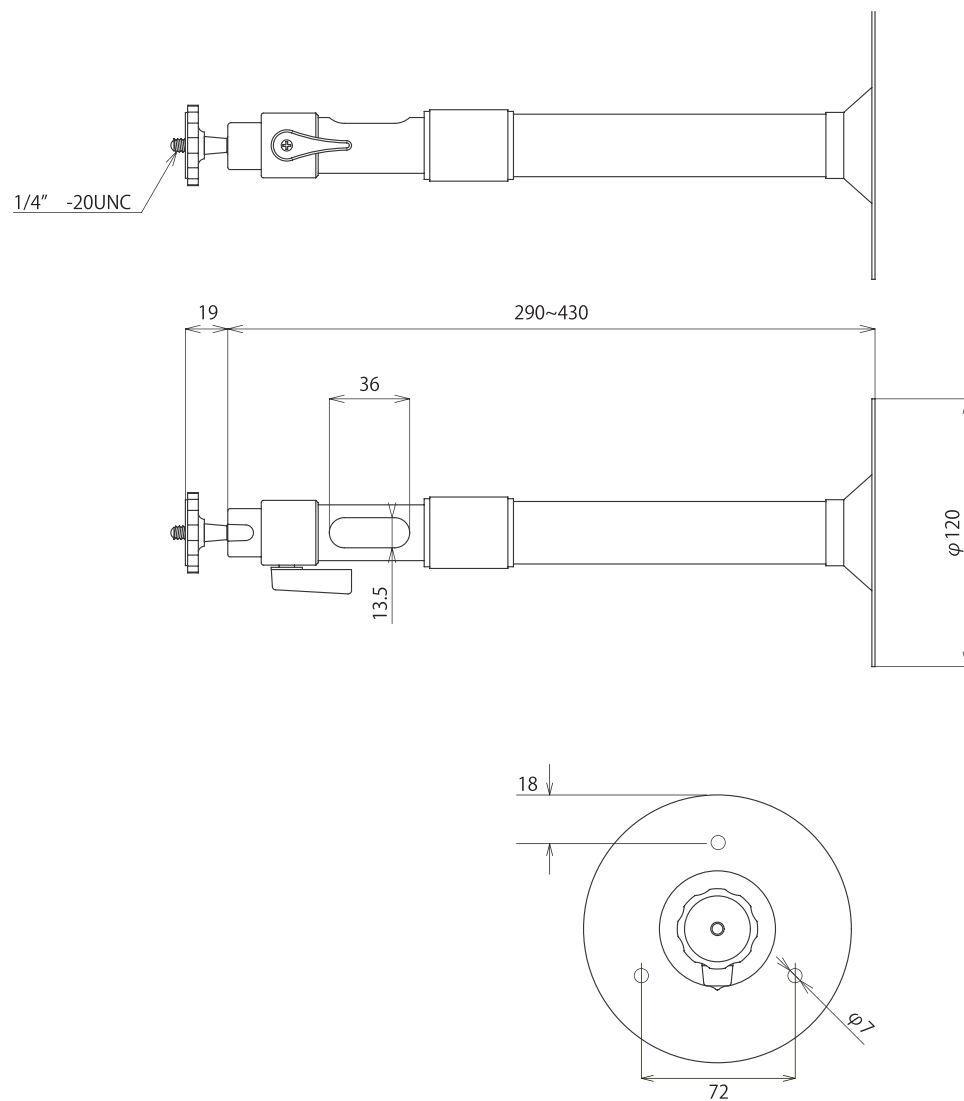

# OS-E793 屋内カメラ天井取付ブラケット(ミドル) 仕様書

## 承認図

## 仕様

ボディ素材	アルミニウム
使用場所	屋内
最大負荷荷重	3kg
角度範囲	水平360° 垂直90°
カメラ接続部	1/4インチネジ 5mm長
外形寸法	290~430mm(長さ)×φ120 mm 最大高さ 約320~445mm
質量	約380g

### 株式会社日本防犯システム

DRAWING NO.		TITLE	
ISSUED	SCALE $\frac{1}{1}$	MODEL	OS-E793
DESIGNED		CHECKED	APPROVED