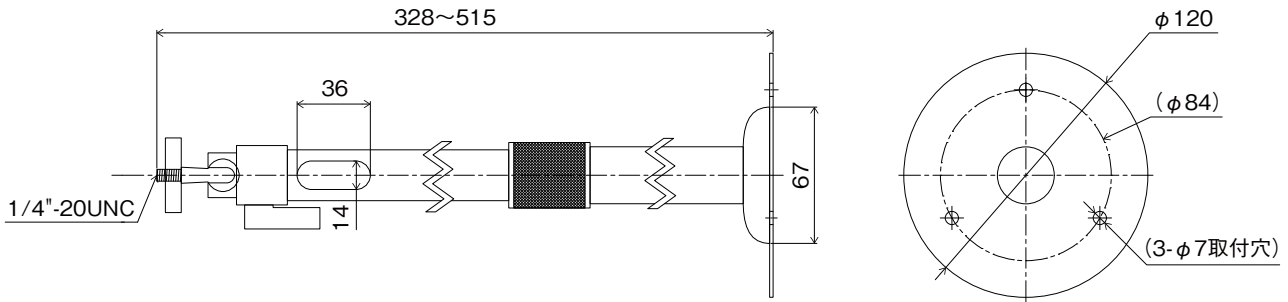

OS-E793

屋内カメラ天井取付ブラケット(ミドル)

仕様

ボディ素材	アルミニウム
使用場所	屋内
最大負荷荷重	約 3kg
角度範囲	水平 360° 垂直 90°
カメラ接続部	1/4 インチネジ 5mm 長
外形寸法	約 120 (底面部) × 328 ~ 515 (高) mm
質量	約 380g

外形寸法図

単位 : mm

株式会社ジャパン・セキュリティシステム	TITLE	DRAWING NO.	ISSUED 2024.10.11	SCALE $\frac{1}{1}$
MODEL OS-E793	MATERIAL	DESIGNED K.S	CHECKED S.W	APPROVED S.M