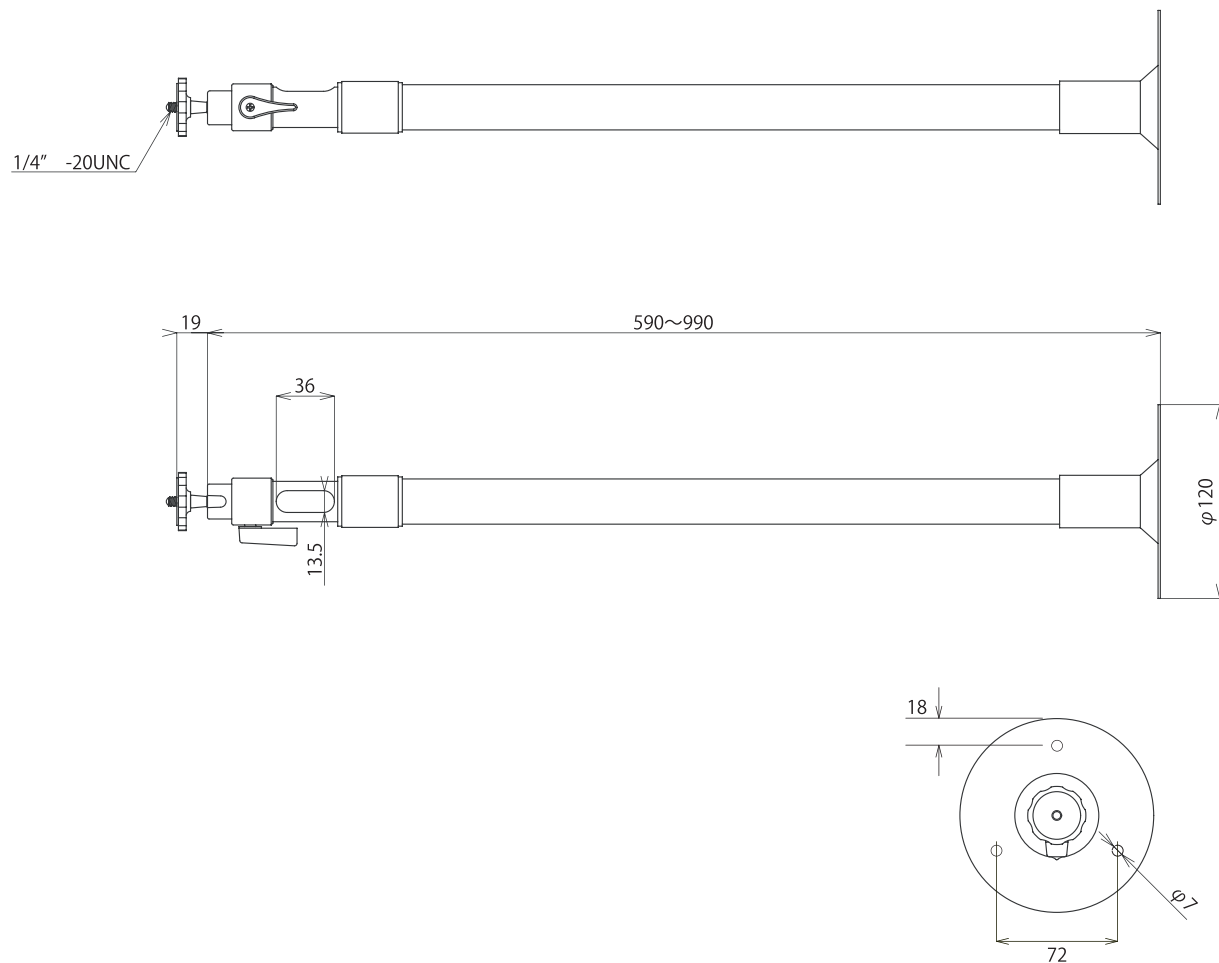

# OS-E790 屋内カメラ天井取付ブラケット(ロング) 仕様書

## 承認図

## 仕様

ボディ素材	アルミニウム
使用場所	屋内
最大負荷荷重	5kg
角度範囲	水平360° 垂直90°
カメラ接続部	1/4インチネジ 5mm長
外形寸法	590~990mm(長さ)×φ120 mm 最大高さ 約610~1020mm
質量	約540g

### 株式会社日本防犯システム

DRAWING NO.		TITLE	
ISSUED	SCALE	MODEL OS-E790	
MATERIAL			
DESIGNED	CHECKED	APPROVED	