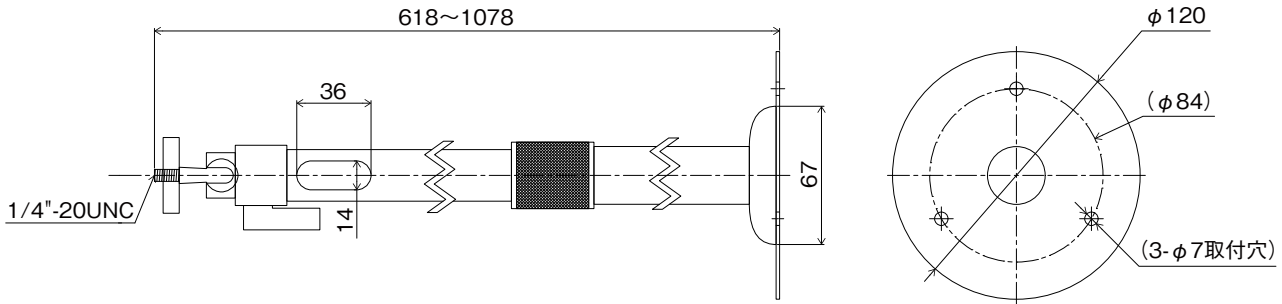

OS-E790

屋内カメラ天井取付ブラケット(ロング)

仕様

ボディ素材	アルミニウム
使用場所	屋内
最大負荷荷重	約 5kg
角度範囲	水平 360° 垂直 90°
カメラ接続部	1/4 インチネジ 5mm 長
外形寸法	約 120 (底面部) × 618 ~ 1078 (高) mm
質量	約 540g

外形寸法図

単位 : mm

株式会社ジャパン・セキュリティシステム	TITLE	DRAWING NO.	ISSUED 2024.10.11	SCALE $\frac{1}{1}$
MODEL OS-E790	MATERIAL	DESIGNED K.S	CHECKED S.W	APPROVED S.M