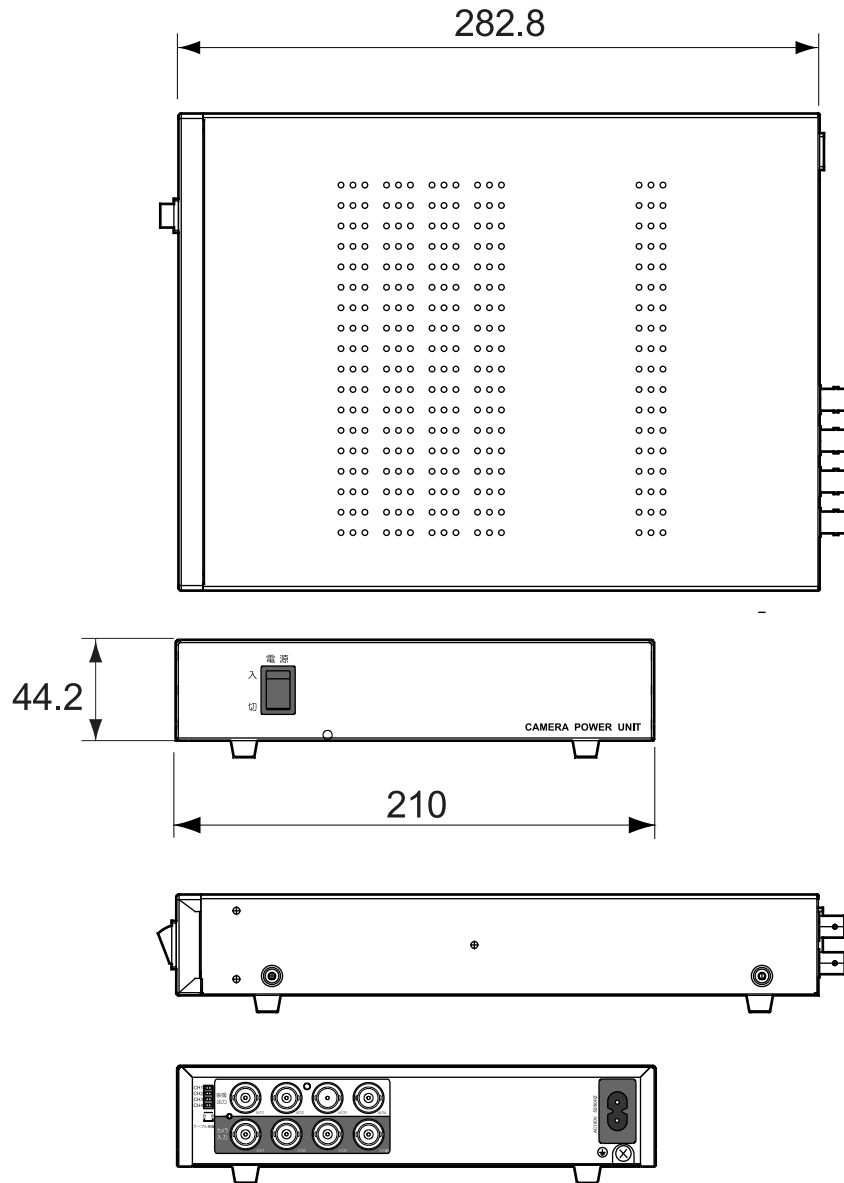

OS-C774 4chワンケーブル電源ユニット

承認図

仕様

| | |
|---------|------------------------|
| 入力電圧 | AC100V |
| 消費電力 | 最大30W |
| カメラ入力 | 4ch |
| 映像出力 | 4ch |
| 動作温度・湿度 | -5～+45度 |
| 外形寸法 | 約210(幅)×45(高)×283(奥)mm |
| 重量 | 約1600g |

| | | | |
|-------------|---------------------|----------|---------|
| オンセールス株式会社 | | | |
| DRAWING NO. | | TITLE | |
| ISSUED | SCALE $\frac{1}{1}$ | MODEL | OS-E774 |
| MATERIAL | | | |
| DESIGNED | CHECKED | APPROVED | |