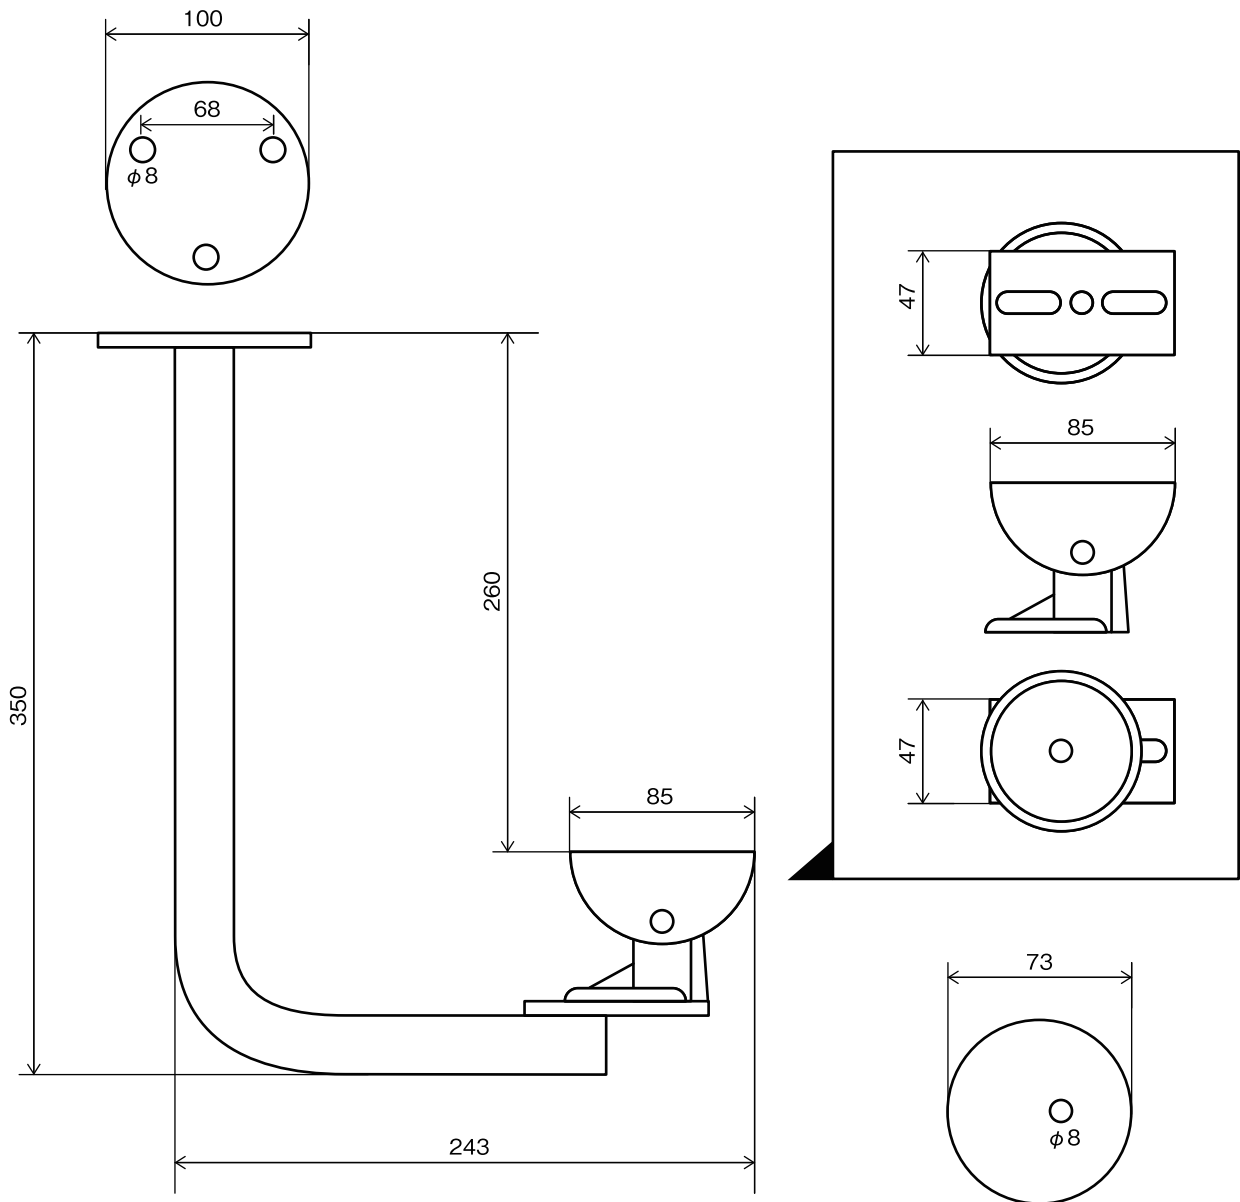

# OS-E746

屋外L字型カメラブラケット(アイボリー)

## 仕様

ボディ素材	鉄
カラー	アイボリー
使用場所	屋外
最大負荷荷重	約10kg
外形寸法	約243(幅)×350(高)mm
質量	約1.0kg

## 外形寸法図

単位：mm

株式会社 日本防犯システム	TITLE	DRAWING NO.	ISSUED 2020.5.21	SCALE $\frac{1}{1}$
MODEL OS-E746	MATERIAL	DESIGNED T.O	CHECKED M.I	APPROVED M.I