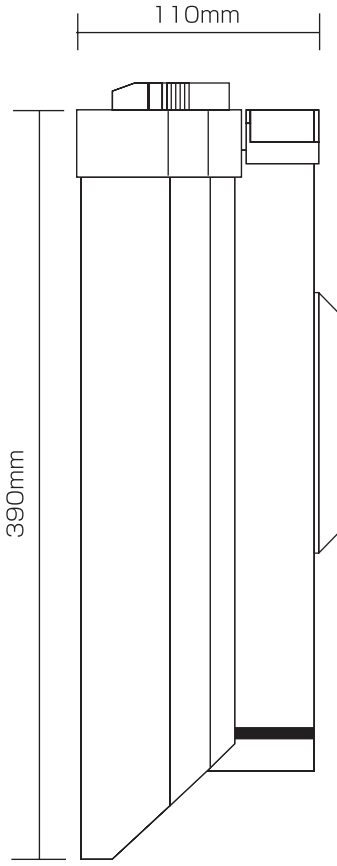

OS-E701 アイボリー屋外用ロングカメラハウジング

承認図

仕様

上面

側面

外形寸法 140(幅)×110(高)×390(奥)mm
重量 1.0kg
収納カメラサイズ 約95(幅)×90(高)×290(奥)mm
材質 アルミニウム(一部プラスチック製)
色 アイボリー

正面

株式会社日本防犯システム

DRAWING NO.

TITLE

ISSUED

SCALE

MODEL OS-E701

MATERIAL

DESIGNED

CHECKED