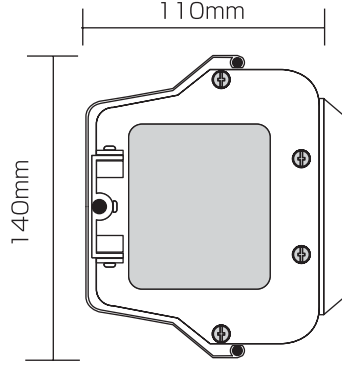

OS-E701 アイボリー屋外用ロングカメラハウジング

承認図

仕様

上面

側面

外形寸法 140(幅)×110(高)×390(奥)mm
重量 1.0kg
収納カメラサイズ 約95(幅)×90(高)×290(奥)mm
材質 アルミニウム(一部プラスチック製)
色 アイボリー

正面

株式会社日本防犯システム

DRAWING NO.

TITLE

ISSUED

SCALE

MODEL OS-E701

MATERIAL

DESIGNED

CHECKED