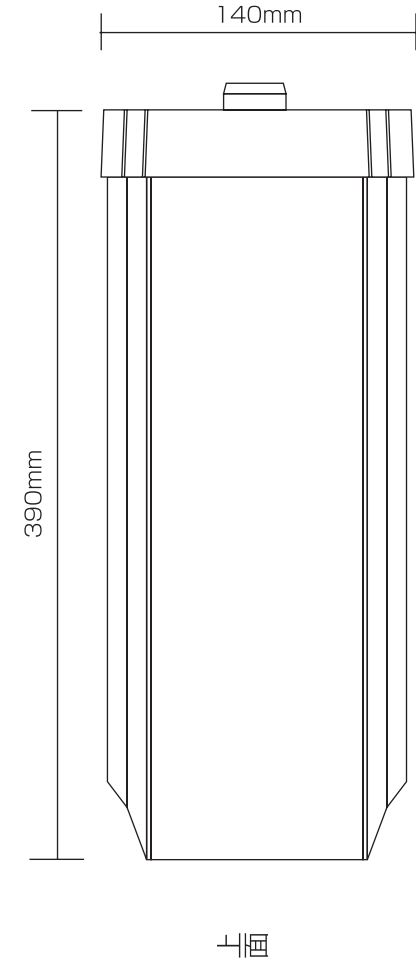

OS-E701 アイボリー屋外用ロングカメラハウジング

承認図

仕様

上面

側面

外形寸法 140(幅)×110(高)×390(奥)mm
重量 1.0kg
収納カメラサイズ 約95(幅)×90(高)×290(奥)mm
材質 アルミニウム(一部プラスチック製)
色 アイボリー

正面

株式会社日本防犯システム

DRAWING NO.

TITLE

ISSUED

SCALE

MODEL OS-E701

MATERIAL

DESIGNED

CHECKED