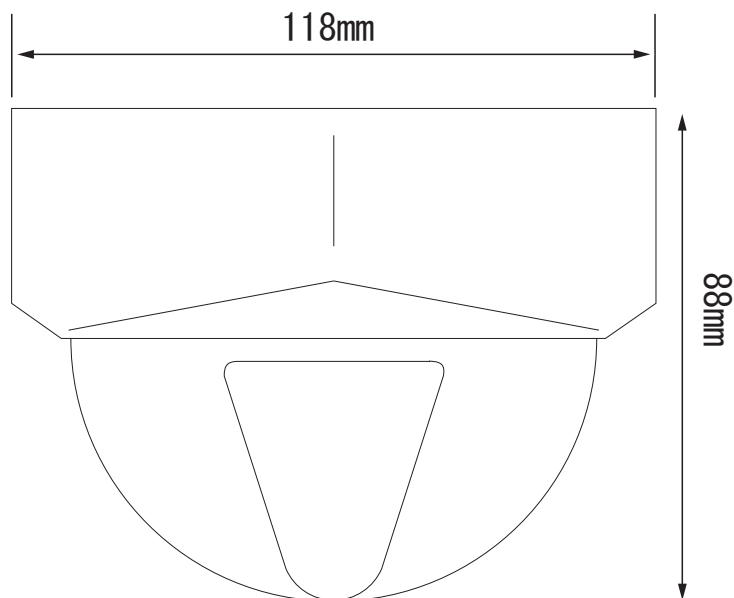

仕様

イメージセンサー	1/3インチカラー SONY DPS CCD
解像度	520TVライン
画素数	41万画素
動作可能周囲温度	-10~+60度
最低照度	0.08Lux
信号方式	NTSC (カラー)
重量	約400g
レンズ	f=2.5~6.0mm
外形寸法	118 (径) × 88 (高) mm
電源	DC12V
消費電流	約295mA
S/N比	48dB以上
逆光補正機能	有り
フリッカレス機能	有り
WDR機能	有り

承認図

オンセールス株式会社

DRAWING NO.		TITLE
ISSUED	SCALE $\frac{1}{1}$	MODEL OS-C254
MATERIAL		
DESIGNED	CHECKED	APPROVED