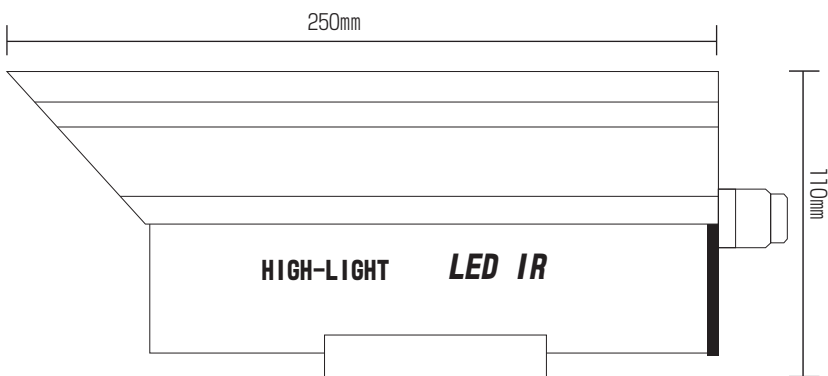

OS-C242 電源重畳方式40万画素高画質カラーハイライトIR屋外カラーカメラ 仕様書

承認図

仕様

上面

側面

下面

イメージセンサー	1/3インチカラー
	SONY SUPER HAD CCD
解像度	520TVライン
画素数	40万画素
動作可能周囲温度	-20~+50度
最低照度	0Lux
信号方式	NTSC (カラー)
重量	約1000g
レンズ	f=4.3mm
撮影範囲	水平：約63度 上下：約55度
外形寸法	95 (径) × 250 (奥) mm
電源	専用電源ユニット【OS-E827】より供給
消費電流	最大 約400mA

オンセールス株式会社		
DRAWING NO.		TITLE
ISSUED	SCALE $\frac{1}{1}$	MODEL OS-C242
MATERIAL		
DESIGNED	CHECKED	APPROVED