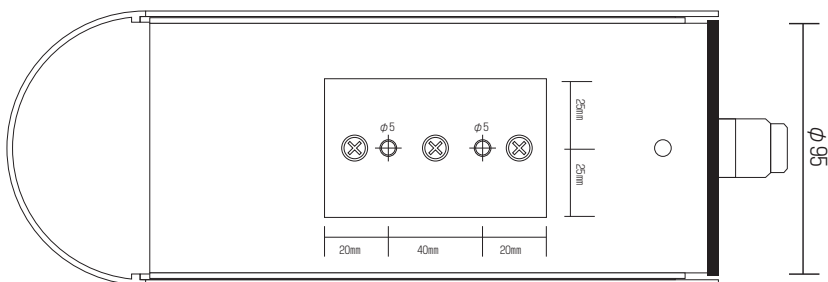

OS-C242 電源重畳方式40万画素高画質カラーハイライトIR屋外カラーカメラ 仕様書

承認図

仕様

上面

側面

下面

イメージセンサー	1/3インチカラー
	SONY SUPER HAD CCD
解像度	520TVライン
画素数	40万画素
動作可能周囲温度	-20~+50度
最低照度	0Lux
信号方式	NTSC (カラー)
重量	約1000g
レンズ	f=4.3mm
撮影範囲	水平：約63度 上下：約55度
外形寸法	95 (径) × 250 (奥) mm
電源	専用電源ユニット【OS-E827】より供給
消費電流	最大 約400mA

オンセールス株式会社		
DRAWING NO.		TITLE
ISSUED	SCALE $\frac{1}{1}$	MODEL OS-C242
MATERIAL		
DESIGNED	CHECKED	APPROVED