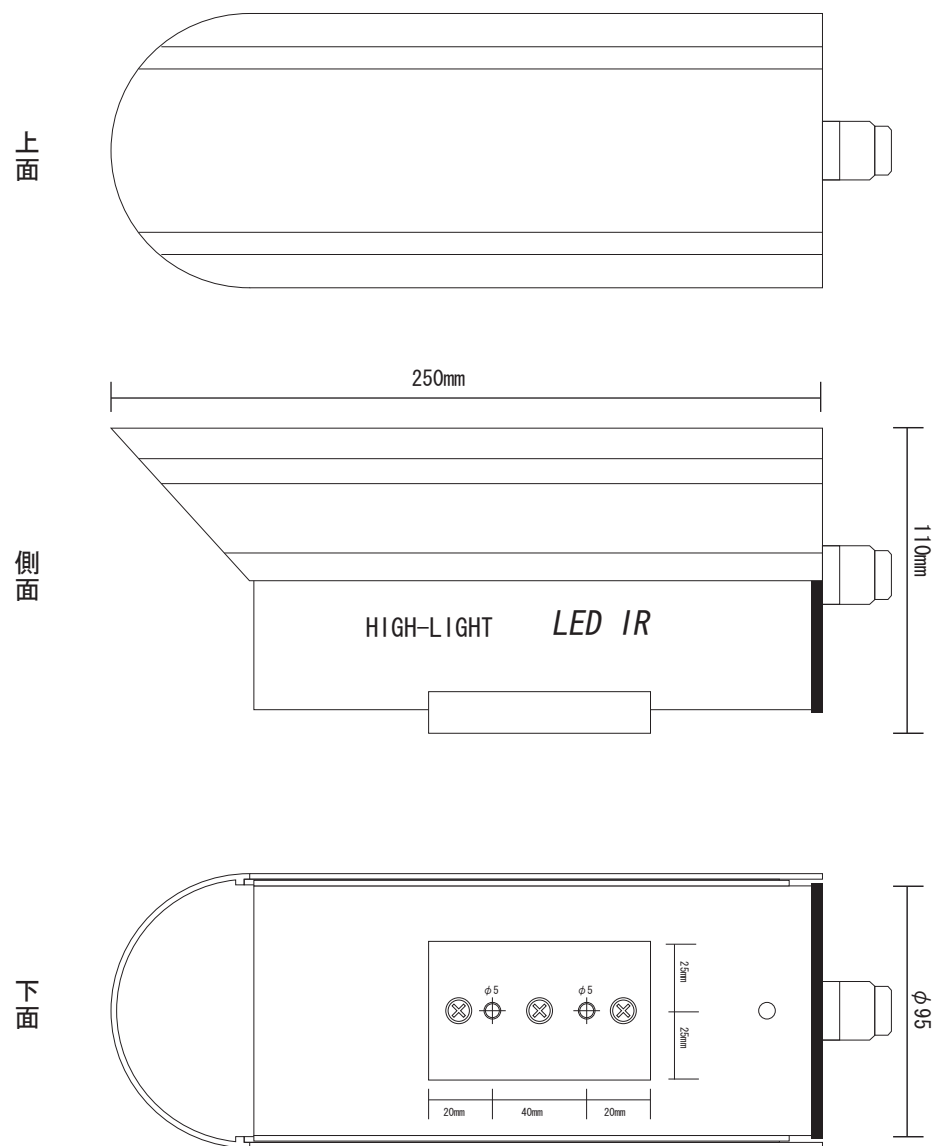

OS-C241 電源重畳方式40万画素高画質カラーハイライトIR屋外カラーカメラ 仕様書

承認図

仕様

イメージセンサー	1/3インチカラー
	SONY SUPER HAD CCD
解像度	520TVライン
画素数	40万画素
動作可能周囲温度	-20~+50度
最低照度	0Lux
信号方式	NTSC (カラー)
重量	約1320g
レンズ	f=6.0mm
撮影範囲	水平：約44度 上下：約33度
外形寸法	95 (径) × 250 (奥) mm
電源	専用電源ユニット【OS-E827】より供給
消費電流	最大 約400mA
ケーブル長	約72cm

オンセールス株式会社		
DRAWING NO.		TITLE
ISSUED	SCALE $\frac{1}{1}$	MODEL OS-C241
MATERIAL		
DESIGNED	CHECKED	APPROVED