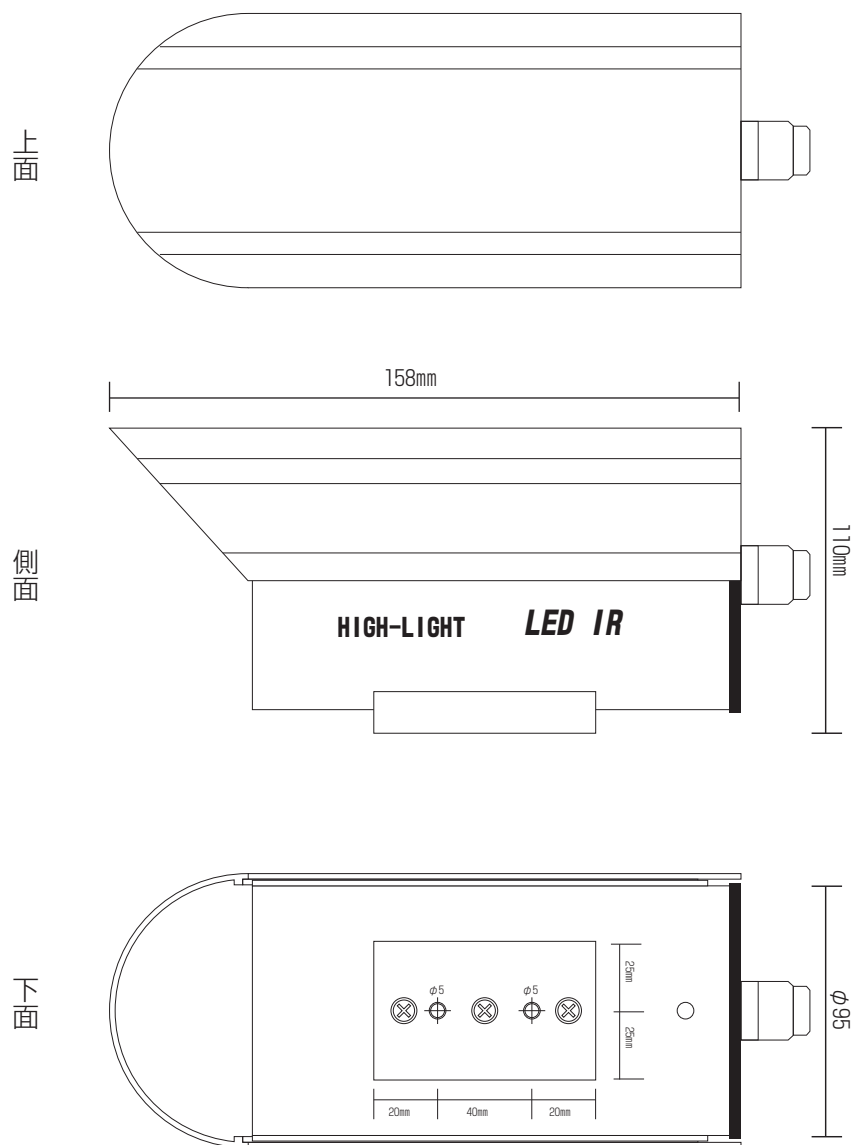

OS-C240 完全防水40万画素高画質暗視ワンケーブルカラーカメラ

承認図

仕様

イメージセンサー	1/3インチカラー SONY SUPER HAD CCD
解像度	520TVライン
画素数	40万画素
動作可能周囲温度	-20~+50度
最低照度	0Lux
信号方式	NTSC (カラー)
重量	約1000g
レンズ	f=4.3mm
外形寸法	95 (径) × 158 (奥) mm
電源	専用電源ユニット(OS-E827)より供給
消費電流	最大 約400mA

オンセールス株式会社		
DRAWING NO.	SCALE	TITLE
ISSUED	SCALE $\frac{1}{1}$	MODEL OS-C240
MATERIAL		
DESIGNED	CHECKED	APPROVED