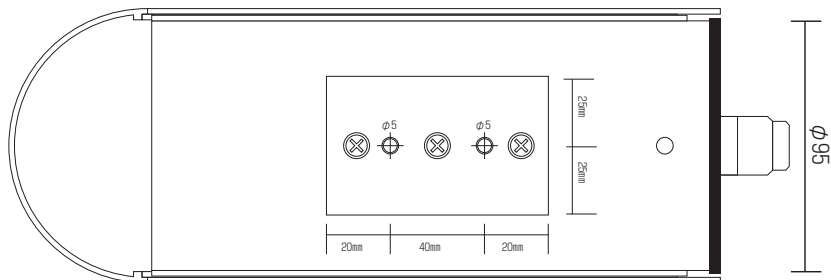

承認図

仕様

上面

側面

下面

イメージセンサー	1/3インチカラー
	SONY SUPER HAD CCD
解像度	380TVライン
画素数	25万画素
動作可能周囲温度	-20~+50度
最低照度	0Lux (暗視機能無しで0.01Lux)
信号方式	NTSC (カラー)
重量	約1320g
レンズ	f=6.0mm
外形寸法	95 (径) × 256 (奥) mm
電源	DC12V
消費電流	最大 約410mA
ケーブル長	約60cm

オンセールス株式会社		
DRAWING NO.		TITLE
ISSUED	SCALE $\frac{1}{1}$	MODEL OS-C231
MATERIAL		
DESIGNED	CHECKED	APPROVED