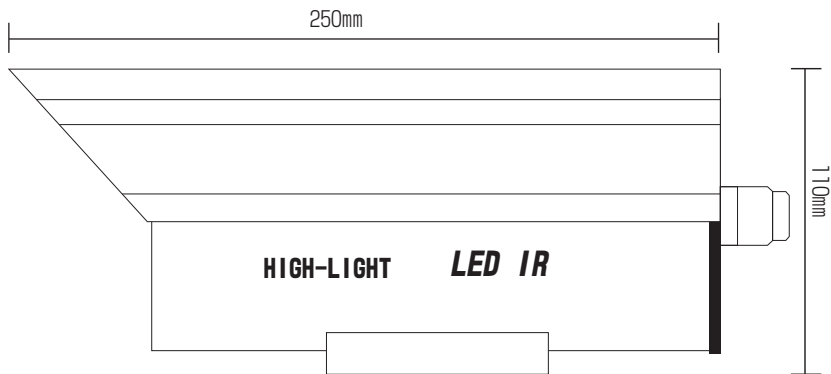

承認図

仕様

上面

側面

下面

イメージセンサー	1/3インチカラー
	SONY SUPER HAD CCD
解像度	380TVライン
画素数	25万画素
動作可能周囲温度	-20~+50度
最低照度	0Lux (暗視機能無しで0.01Lux)
信号方式	NTSC (カラー)
重量	約1320g
レンズ	f=6.0mm
外形寸法	95 (径) × 256 (奥) mm
電源	DC12V
消費電流	最大 約410mA
ケーブル長	約60cm

オンセールス株式会社		
DRAWING NO.		TITLE
ISSUED	SCALE $\frac{1}{1}$	MODEL OS-C231
MATERIAL		
DESIGNED	CHECKED	APPROVED