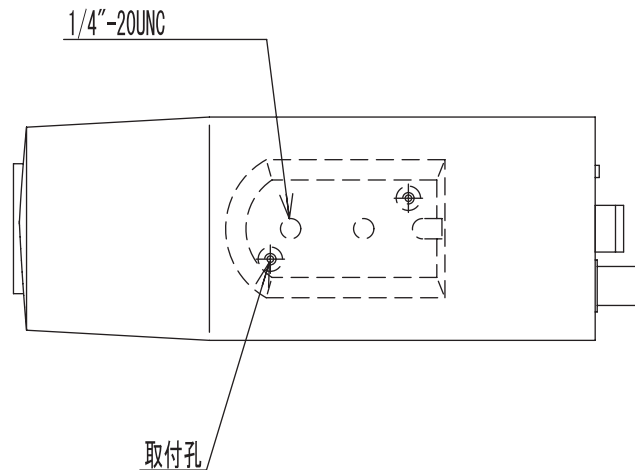

OS-C227バリフォーカルレンズ搭載27万画素カラー屋内カメラ

承認図

仕様

イメージセンサー	1/3インチカラー SONY CCD
解像度	380TVライン
画素数	27万画素
撮影範囲	水平:約50~105度 上下:約33~72度
赤外線照射距離	—
動作可能周囲温度	-10~+50度
最低照度	0.1Lux
重量	約300g
レンズ	f=2.5~6.0mm
外形寸法	約55(幅)×47(高)×140(奥)mm
電源/消費電流	DC12V/約166mA
逆光補正機能	有り
フリッカレス機能	有り

株式会社 日本防犯システム			
DRAWING NO.		TITLE	
ISSUED	SCALE	MODEL	OS-C227
MATERIAL			
DESIGNED	CHECKED	APPROVED	