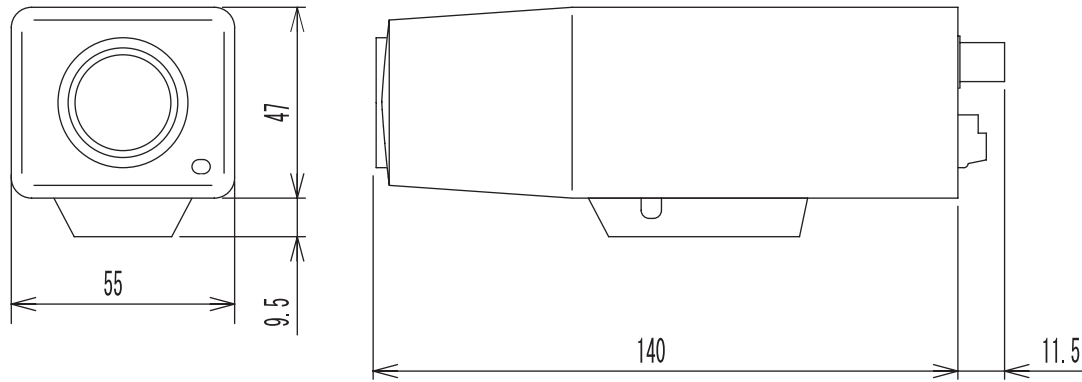

OS-C227バリフォーカルレンズ搭載27万画素カラー屋内カメラ

承認図

仕様

イメージセンサー	1/3インチカラー SONY CCD
解像度	380TVライン
画素数	27万画素
撮影範囲	水平:約50~105度 上下:約33~72度
赤外線照射距離	—
動作可能周囲温度	-10~+50度
最低照度	0.1Lux
重量	約300g
レンズ	f=2.5~6.0mm
外形寸法	約55(幅)×47(高)×140(奥)mm
電源/消費電流	DC12V/約166mA
逆光補正機能	有り
フリッカレス機能	有り

株式会社 日本防犯システム			
DRAWING NO.		TITLE	
ISSUED	SCALE	MODEL	OS-C227
MATERIAL			
DESIGNED	CHECKED	APPROVED	