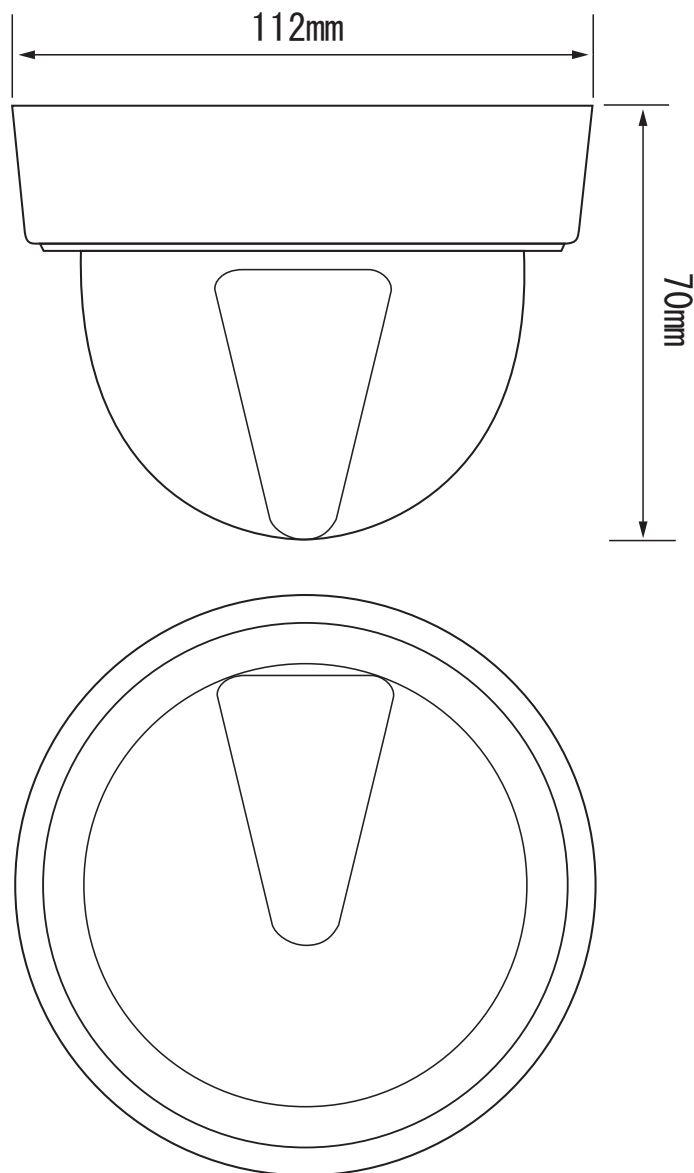

外形寸法図

仕様

イメージセンサー	1/3インチカラー SONY CCD
解像度	450TVライン以上
画素数	41万画素
撮影範囲	水平：約50度 上下：約40度
動作可能周囲温度	-10～+50度
最低照度	0.35Lux
信号方式	NTSC (カラー)
重量	約220g
レンズ	f=4.0mm
外形寸法	112(径)×70(奥)mm
電源	DC12V
消費電流	約110mA
逆光補正機能	有り

オンセールス株式会社

DRAWING NO.		TITLE
ISSUED	SCALE	MODEL OS-C203
MATERIAL		
DESIGNED	CHECKED	APPROVED