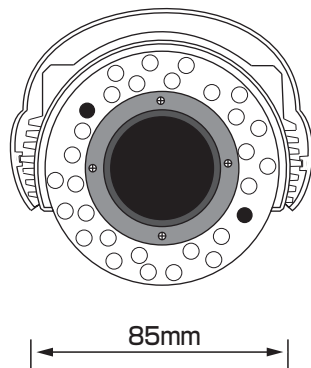

承認図

仕様

イメージセンサー	1/3インチカラー SONY SUPER HAD CCD
解像度	420TVライン
画素数	27万画素
撮影範囲	f=3.5:水平約69度 上下約55度 f=9.0:水平約30度 上下約23度
赤外線照射距離	最大30m(屋外最大20m)
動作可能周囲温度	-10~+50度
最低照度	0Lux
信号方式	NTSC(カラー)
重量	約1000g
レンズ	f=3.5~9.0mm
外形寸法	85(径)×160(奥)mm (ルーフ・取付ブラケット含まず)
電源	DC12V
消費電流	最大 約400mA

オンセールス株式会社

DRAWING NO.		TITLE	
ISSUED	SCALE	MODEL OS-C175	
MATERIAL			
DESIGNED	CHECKED	APPROVED	