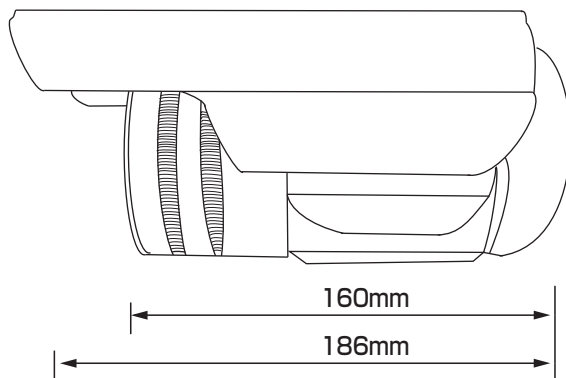

承認図

仕様

イメージセンサー	1/3インチカラー SONY SUPER HAD CCD
解像度	420TVライン
画素数	27万画素
撮影範囲	f=3.5:水平約69度 上下約55度 f=9.0:水平約30度 上下約23度
赤外線照射距離	最大30m(屋外最大20m)
動作可能周囲温度	-10~+50度
最低照度	0Lux
信号方式	NTSC(カラー)
重量	約1000g
レンズ	f=3.5~9.0mm
外形寸法	85(径)×160(奥)mm (ルーフ・取付ブラケット含まず)
電源	DC12V
消費電流	最大 約400mA

オンセールス株式会社

DRAWING NO.		TITLE	
ISSUED	SCALE	MODEL OS-C175	
MATERIAL			
DESIGNED	CHECKED	APPROVED	