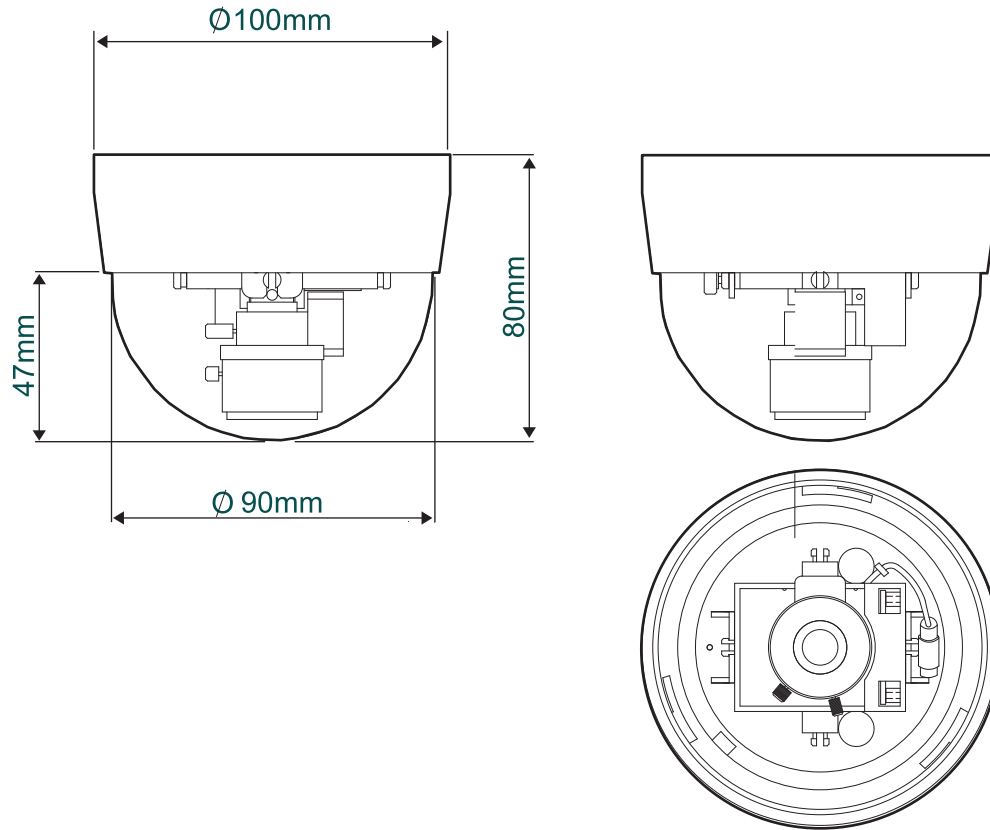

OS-C137 38万画素ワンケーブルドーム型カメラ

承認図

仕様

イメージセンサー	1/3インチカラー SHARP CCD
解像度	480TVライン
画素数	38万画素
動作可能周囲温度	-5 ~ +45°C
最低照度	0.6Lux
重量	約180g
レンズ	f=2.6~6.0mm
外形寸法	100(径)×80(高)mm
電源	専用電源ユニット(OS-E774/OS-E775)
消費電流	約230mA
逆光補正機能	有り
フリッカレス機能	有り

オンセールス株式会社			
DRAWING NO.		TITLE	
ISSUED	SCALE	MODEL	OS-C137
MATERIAL			
DESIGNED	CHECKED	APPROVED	