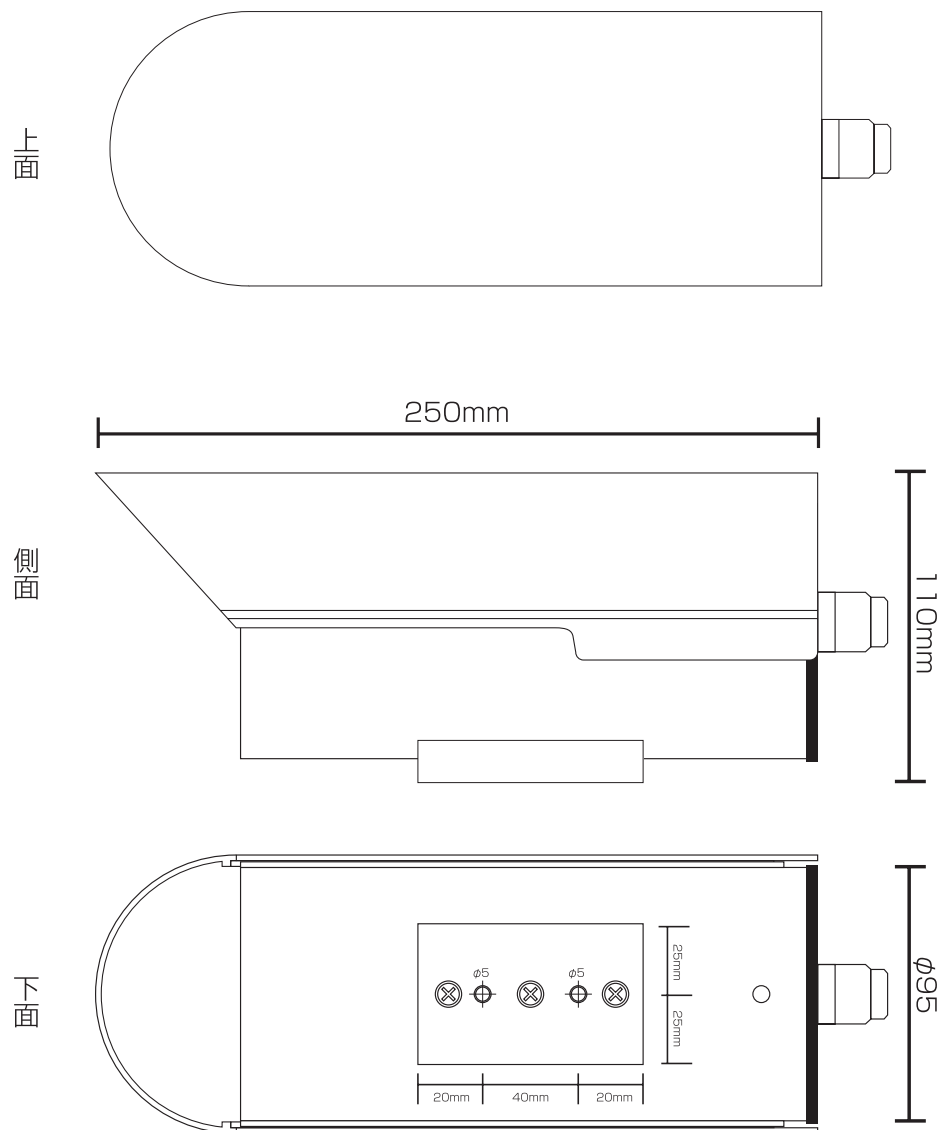

OS-C1006 望遠タイプオートフォーカルレンズ搭載41万画素カラースーパーハイライトIR屋外カメラ

承認図

仕様

イメージセンサー	1/3インチカラー
	SONY SUPER HAD CCD
解像度	520TVライン
画素数	41万画素
撮影範囲	水平約11度 上下約8度
	5~50m AUTO FOCAL
赤外線照射距離	最大50m
動作可能周囲温度	-20~+50度
最低照度	0Lux
信号方式	NTSC(カラー)
重量	約1320g
レンズ	f=25.0mm
外形寸法	95(径)×250(奥)mm
電源	DC12V
消費電流	最大 約460mA

株式会社 日本防犯システム		
DRAWING NO.		TITLE
ISSUED	SCALE 1/2	MODEL OS-C1006
MATERIAL		
DESIGNED	CHECKED	APPROVED