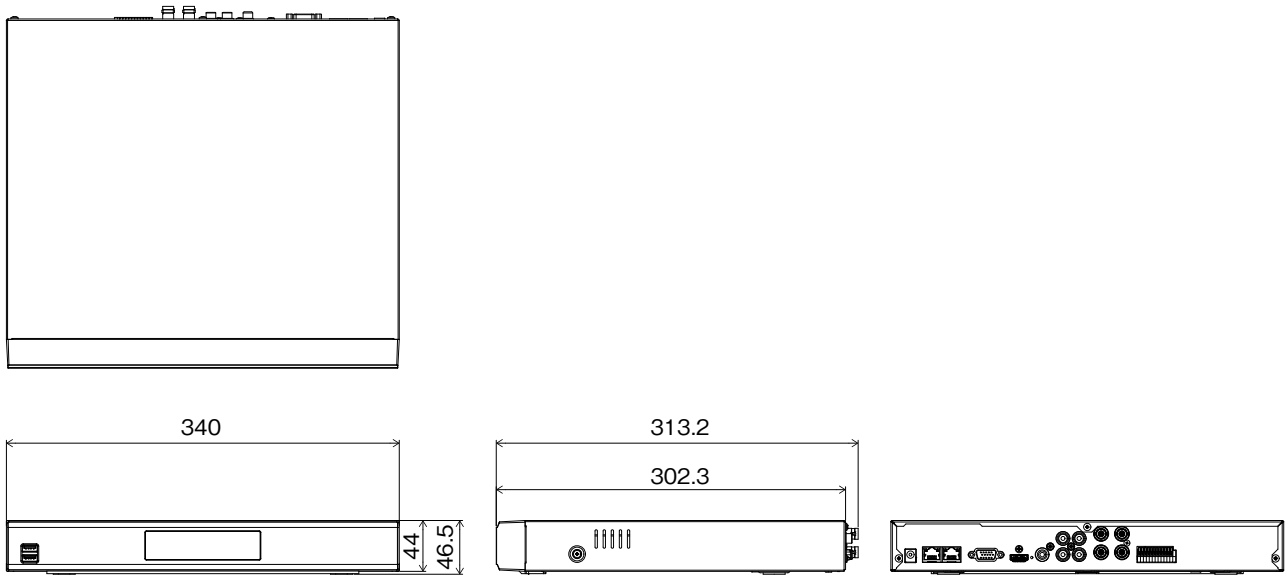

外形寸法図

単位：mm

株式会社ジャパン・セキュリティシステム	TITLE	DRAWING NO.	ISSUED 2026.06.19	SCALE
MODEL JS-RX1004	MATERIAL	DESIGNED K.S	CHECKED S.W	APPROVED R.K