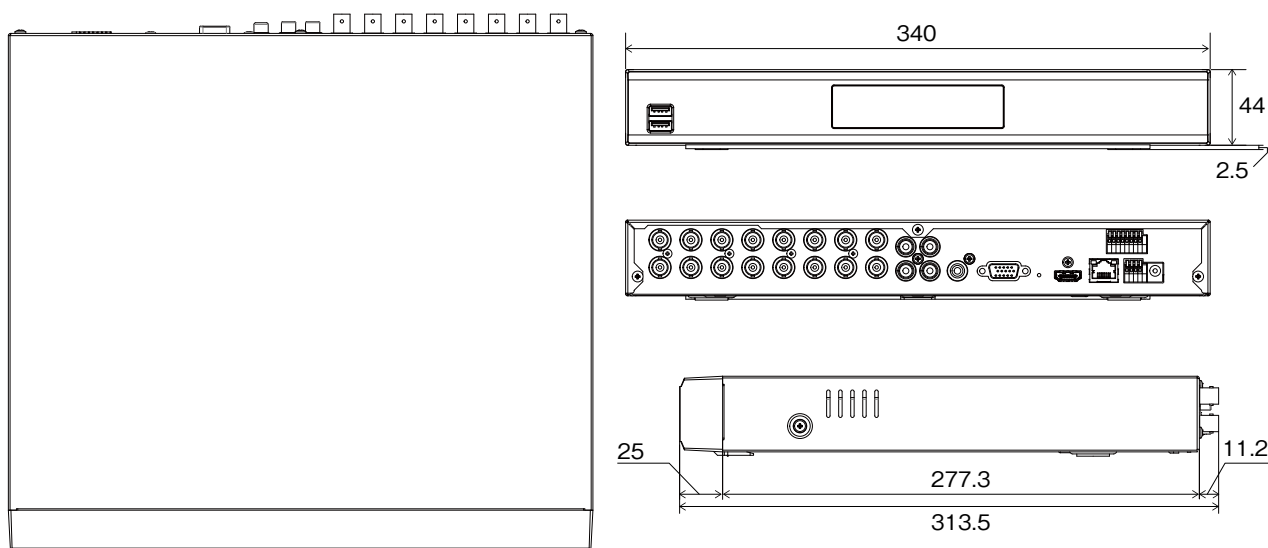

JS-RA6016 5MPアナログHD対応 16ch デジタルレコーダ

仕様

ビデオ	ビデオ入力	16ch(BNC)/アナログHD(AHD, TVI) 1M, 2M, 3M, 4M, 5M, CVBS (NTSC, PAL)
	ビデオ出力	HDMI : × 1、VGA : × 1
	ディスプレイ解像度	HDMI : 3840 × 2160、1920 × 1080、1280 × 1024 VGA : 1920 × 1080、1280 × 1024
	表示速度	最大 480ips
録画	録画解像度	5MP、5MPHALF(1280×1920)、4MP、4MPHALF(1280×1440)、3MP、1920×1080、1280×720、960×576、960×480、720×576、720×480、960×288、960×240、640×360、720×288、720×240、480×288、480×240、360×288、360×240
	フレームレート	240ips@1080P、160ips@3MP、240ips@4MPHALF、112ips@4MP、160ips@5MPHALF、112ips@5MP
	画像圧縮方式	H.265、H.264
	録画モード	タイムラプス、イベント、プリイベント、緊急
再生	性能	8ch 1080P 同期再生
	検索モード	イベントログ、録画テーブル、テキストイン、サムネイル
保存	HDD	内蔵 : 4TB (標準) / 8TB / 12TB (最大)
	バックアップ	USB HDD、USB メモリ
	RAID	—
ネットワーク	クライアント接続ポート	Gigabit Ethernet × 1
	伝送速度	15ips @ Full HD/ch (録画と同じ)
	イベントアラーム	Email (添付ファイル(.cbf,.mp4))、コールバック(遠隔ソフトウェア)、Push通知(モバイルアプリ)、FTP通知(添付ファイル(.cbf,.mp4))
インターフェース	オーディオ入力 / 出力	4 RCA / 1 RCA + 1 HDMI
	アラーム入力 / 出力	4 In / 1 Relay Out
	アラームリセット入力	—
	シリアルインターフェース	RS232 / RS485 (Terminal Block)、USB 2.0 × 2
一般	外形寸法	約 340 (幅) × 44 (高) × 302.3 (奥) mm ※突起物含まず
	質量	約 2,555g (HDD 1 個装着時)
	使用温度範囲	0 ~ 40℃ (湿度 90% 未満 ※結露しないこと)
	電源 / 消費電力	DC12V、1.72A、最大 20.64W
	同梱物	本体×1、電源ケーブル、電源アダプタ、簡易マニュアル×1、マウス×1、遠隔プログラム / 製品のマニュアル CD、保証書、ハードディスク固定ねじ / SATA ケーブル

外形寸法図

単位 : mm

株式会社 日本防犯システム	TITLE	DRAWING NO.	ISSUED 2024.03.13	SCALE	1/1
MODEL JS-RA6016	MATERIAL	DESIGNED K.S	CHECKED S.W	APPROVED	S.M