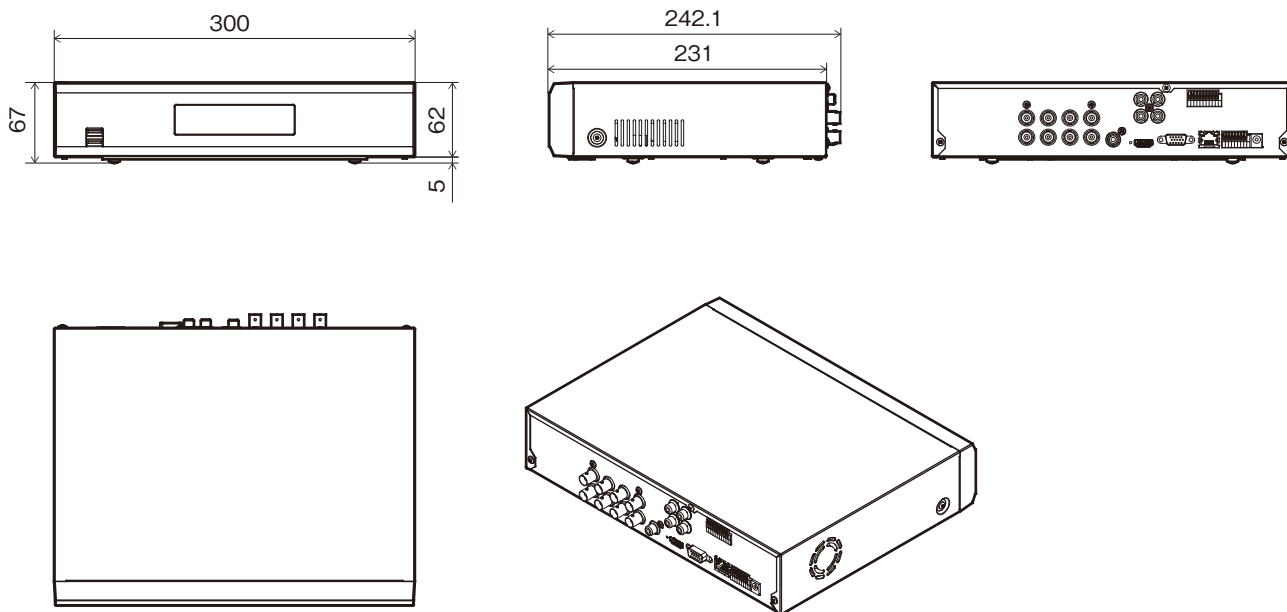

JS-RA6008 5MPアナログHD対応 8ch デジタルレコーダ

仕様

ビデオ	ビデオ入力	8ch (BNC) / アナログHD (AHD、TVI) 1M、2M、3M、4M、5M、CVBS (NTSC、PAL)
	ビデオ出力	HDMI: ×1、VGA: ×1
	ディスプレイ解像度	HDMI: 3840×2160、1920×1080、1280×1024 VGA: 1920×1080、1280×1024
	表示速度	最大240ips
録画	録画解像度	5MP、4MP、3MP、1920×1080、1280×720、960×480、720×480、640×360、960×240、720×240、480×240、360×240
	フレームレート	240ips@1080P、144ips@3MP、120ips@4MP、80ips@5MP
	画像圧縮方式	H.265、H.264
	録画モード	タイムラプス、イベント、プリイベント、緊急
再生	性能	8ch 1080P 同期再生
	検索モード	イベントログ、録画テーブル、テキストイン、サムネイル
保存	HDD	内蔵: 4TB (標準) / 8TB / 12TB (最大)
	バックアップ	USB HDD、USBメモリ
	RAID	—
ネットワーク	クライアント接続ポート	Fast Ethernet (Client) ×1
	伝送速度	30ips@Full HD/ch (録画と同じ)
インターフェース	イベントアラーム	Email (添付ファイル(.cbf、.mp4))、コールバック (遠隔ソフトウェア)、FTP通知 (添付ファイル(.cbf、.mp4))
	オーディオ入力 / 出力	4RCA/1RCA + 1HDMI
	アラーム入力 / 出力	8IN/1Realy Out
	アラームリセット入力	—
	シリアルインターフェース	RS232、RS485 (Terminal Block)、USB2.0×2
一般	外形寸法	約300 (幅) × 62 (高) × 231 (奥) mm ※突起物含まず
	質量	約2,395g (HDD1個装着時)
	使用温度範囲	0~40°C (湿度90%未満 ※結露しないこと)
	電源 / 消費電力	DC12V、1.84A、最大22.1W
	同梱物	本体×1、電源ケーブル、電源アダプタ、簡易マニュアル×1、マウス×1、遠隔プログラム/製品のマニュアルCD、IRリモコン×1、保証書、ハードディスク固定ねじ/SATAケーブル※

※購入いただいたDVRのHDD容量によって同梱物の有無及び数量が異なります。

外形寸法図

単位: mm

株式会社 日本防犯システム	TITLE	DRAWING NO.	ISSUED 2023.09.27	SCALE	1/1
MODEL JS-RA6008	MATERIAL	DESIGNED S.W	CHECKED R.O	APPROVED	S.M