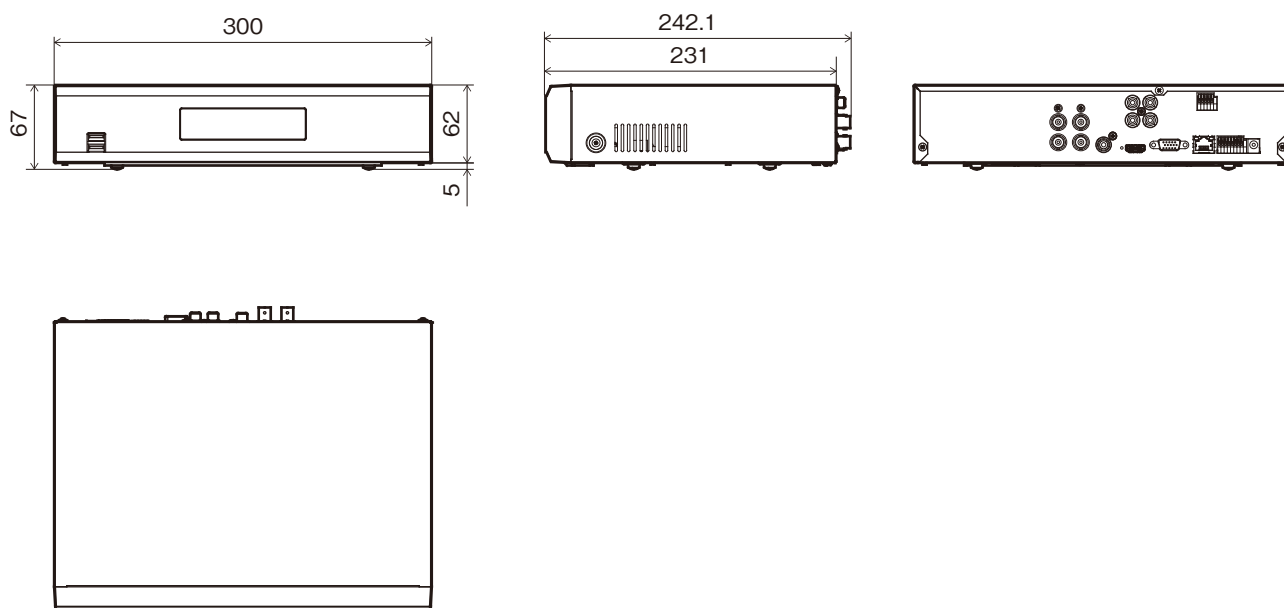

JS-RA6004 5MPアナログHD対応 4ch デジタルレコーダ

仕様

ビデオ	ビデオ入力	4ch (BNC) / アナログHD (AHD、TVI) 1M、2M、3M、4M、5M、CVBS (NTSC、PAL)
	ビデオ出力	HDMI: ×1、VGA: ×1
	ディスプレイ解像度	HDMI: 3840×2160、1920×1080、1280×1024 VGA: 1920×1080、1280×1024
	表示速度	最大120ips
録画	録画解像度	5MP、4MP、3MP、1920×1080、1280×720、960×480、720×480、640×360、960×240、720×240、480×240、360×240
	フレームレート	120ips@1080P、72ips@3MP、60ips@4MP、40ips@5MP
	画像圧縮方式	H.265、H.264
	録画モード	タイムラプス、イベント、プリイベント、緊急
再生	性能	4ch 1080P 同期再生
	検索モード	イベントログ、録画テーブル、テキストイン、サムネイル
保存	HDD	内蔵: 4TB (標準) / 8TB / 12TB (最大)
	バックアップ	USB HDD、USBメモリ
	RAID	—
ネットワーク	クライアント接続ポート	Fast Ethernet (Client) ×1
	伝送速度	30ips@Full HD/ch (録画と同じ)
	イベントアラーム	Email (添付ファイル(.cbf、.mp4))、コールバック (遠隔ソフトウェア)、FTP通知 (添付ファイル(.cbf、.mp4))
インターフェース	オーディオ入力 / 出力	4RCA/1RCA + 1HDMI
	アラーム入力 / 出力	4IN/1Realy Out
	アラームリセット入力	—
	シリアルインターフェース	RS232、RS485 (Terminal Block)、USB2.0×2
一般	外形寸法	約300 (幅) × 62 (高) × 231 (奥) mm ※突起物含まず
	質量	約2,217g (HDD1個装着時)
	使用温度範囲	0~40°C (湿度90%未満 ※結露しないこと)
	電源 / 消費電力	DC12V、1.7A、最大20.4W
	同梱物	本体×1、電源ケーブル、電源アダプタ、簡易マニュアル×1、マウス×1、遠隔プログラム/製品のマニュアルCD、IRリモコン×1、保証書、ハードディスク固定ねじ/SATAケーブル※

※購入いただいたDVRのHDD容量によって同梱物の有無及び数量が異なります。

外形寸法図

単位: mm

株式会社 日本防犯システム	TITLE	DRAWING NO.	ISSUED 2023.09.27	SCALE	1/1
MODEL JS-RA6004	MATERIAL	DESIGNED S.W	CHECKED R.O	APPROVED	S.M