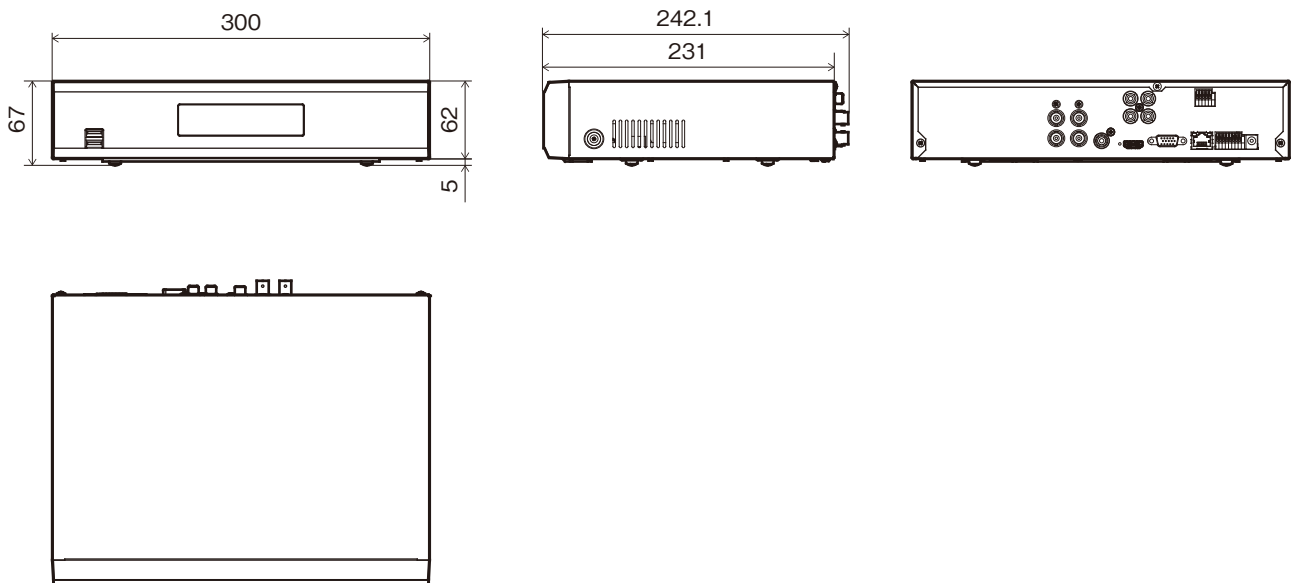

## 仕様

ビデオ	ビデオ入力	4ch (BNC) / アナログHD (AHD、TVI) 1M、2M、3M、4M、5M、CVBS (NTSC、PAL)
	ビデオ出力	HDMI: ×1、VGA: ×1
	ディスプレイ解像度	HDMI: 3840×2160、1920×1080、1280×1024 VGA: 1920×1080、1280×1024
	表示速度	最大120ips
録画	録画解像度	5MP、4MP、3MP、1920×1080、1280×720、960×480、720×480、640×360、960×240、720×240、480×240、360×240
	フレームレート	120ips@1080P、72ips@3MP、60ips@4MP、40ips@5MP
	画像圧縮方式	H.265、H.264
	録画モード	タイムラプス、イベント、プリイベント、緊急
再生	性能	4ch 1080P 同期再生
	検索モード	イベントログ、録画テーブル、テキストイン、サムネイル
保存	HDD	内蔵: 4TB (標準) / 8TB / 12TB (最大)
	バックアップ	USB HDD、USBメモリ
	RAID	—
ネットワーク	クライアント接続ポート	Fast Ethernet (Client) ×1
	伝送速度	30ips@Full HD/ch (録画と同じ)
	イベントアラーム	Email (添付ファイル(.cbf、.mp4))、コールバック (遠隔ソフトウェア)、Push通知 (モバイルアプリ)、FTP通知 (添付ファイル(.cbf、.mp4))
インターフェース	オーディオ入力 / 出力	4RCA/1RCA + 1HDMI
	アラーム入力 / 出力	4IN/1Really Out
	アラームリセット入力	—
	シリアルインターフェース	RS232、RS485 (Terminal Block)、USB2.0×2
一般	外形寸法	約300 (幅) × 62 (高) × 231 (奥) mm ※突起物含まず
	質量	約2,217g (HDD1個装着時)
	使用温度範囲	0~40°C (湿度90%未満 ※結露しないこと)
	電源 / 消費電力	DC12V、1.7A、最大20.4W
	同梱物	本体×1、電源ケーブル、電源アダプタ、簡易マニュアル×1、マウス×1、遠隔プログラム/製品のマニュアルCD、保証書、ハードディスク固定ねじ/SATAケーブル※

## 外形寸法図

単位: mm

株式会社 日本防犯システム	TITLE	DRAWING NO.	ISSUED 2024.03.13	SCALE	1/1
MODEL JS-RA6004	MATERIAL	DESIGNED K.S	CHECKED S.W	APPROVED	S.M