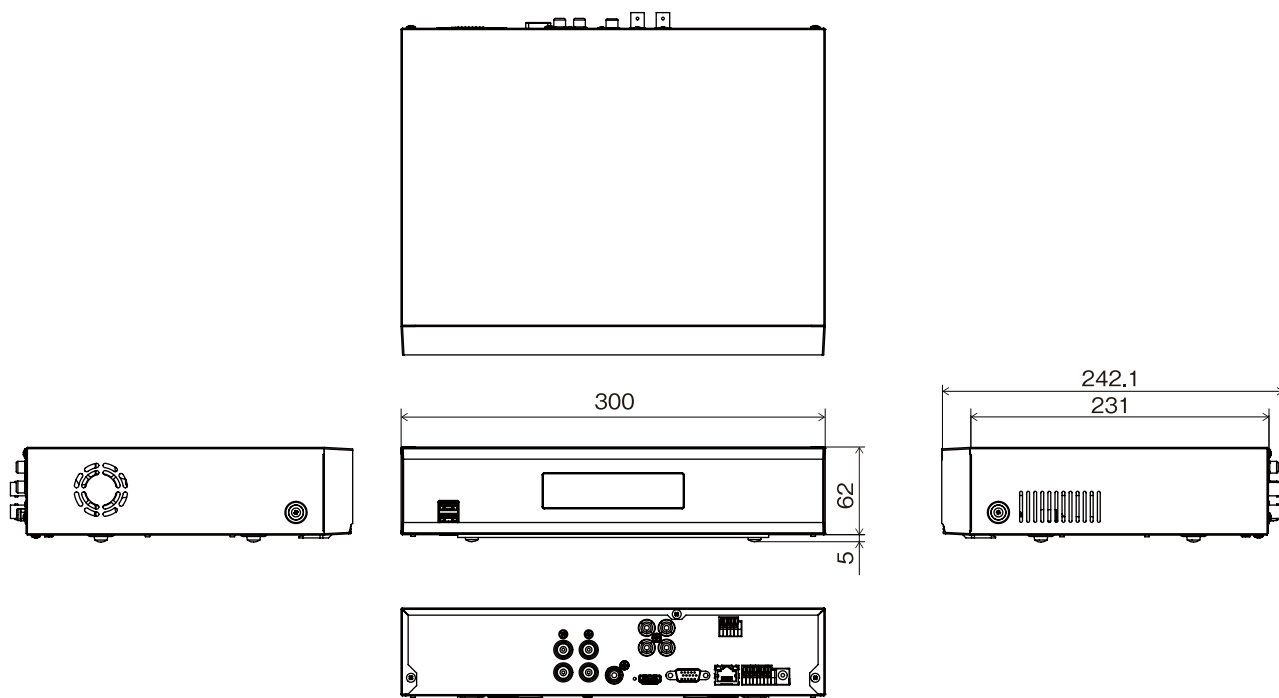

JS-RA4004 アナログHD対応 4ch デジタルレコーダ

仕様

ビデオ	ビデオ入力	4ch(BNC)/アナログ HD(AHD, TVI) 1M, 2M, CVBS(NTSC, PAL)
	ビデオ出力	HDMI:×1、VGA:×1
	ディスプレイ解像度	HDMI/VGA:1920×1080、1440×900、1280×1024
録画	表示速度	最大120ips
	録画解像度	1920×1080、1280×720、960×480、720×480、960×240、720×240、480×240、360×240
	フレームレート	120ips@1080P
	画像圧縮方式	H.264
再生	録画モード	タイムラプス、イベント、プリイベント、パニック
	性能	2ch 1080P 同期再生
保存	検索モード	タイムラプス、イベントログ、モーション、テキストイン
	HDD	内蔵:4TB(標準)/8TB/12TB(最大)
	バックアップ	USB HDD、USBメモリ
ネットワーク	RAID	—
	クライアント接続ポート	Fast Ethernet(Client)×1
	伝送速度	30ips@Full HD1ch、shared with record
インターフェース	イベントアラーム	Email(添付ファイル(.cbf、.MP4))、コールバック(遠隔ソフトウェア)
	オーディオ入力/出力	4RCA/1RCA+1HDMI
	アラーム入力/出力	4 IN/1 Realy Out
	アラームリセット入力	—
一般	シリアルインターフェース	RS232、RS485(Terminal Block)、USB 2.0×2
	外形寸法	約300(幅)×62(高)×231(奥)mm ※突起含まず
	質量	約2,300g(HDD1個装着時)
	使用温度範囲	0~40℃(湿度90%未満 ※結露しないこと)
	電源(ACアダプタ)	Input:AC100-240V、50/60Hz、1.5A Output:DC12V、5A
	消費電力	DC12V、1.3A、最大15.6W
同梱物	本体×1、電源ケーブル、電源アダプタ、簡易マニュアル×1、マウス×1、遠隔プログラム/製品のマニュアルCD、IRリモコン×1、保証書、ハードディスク固定用ねじ/SATAケーブル※	

※購入いただいたDVRのHDD容量によって同梱物の有無及び数量が異なります。

外形寸法図

単位: mm

株式会社 日本防犯システム	TITLE	DRAWING NO.	ISSUED 2019.11.29	SCALE	1/1
MODEL JS-RA4004	MATERIAL	DESIGNED R.O	CHECKED M.H	APPROVED	M.H