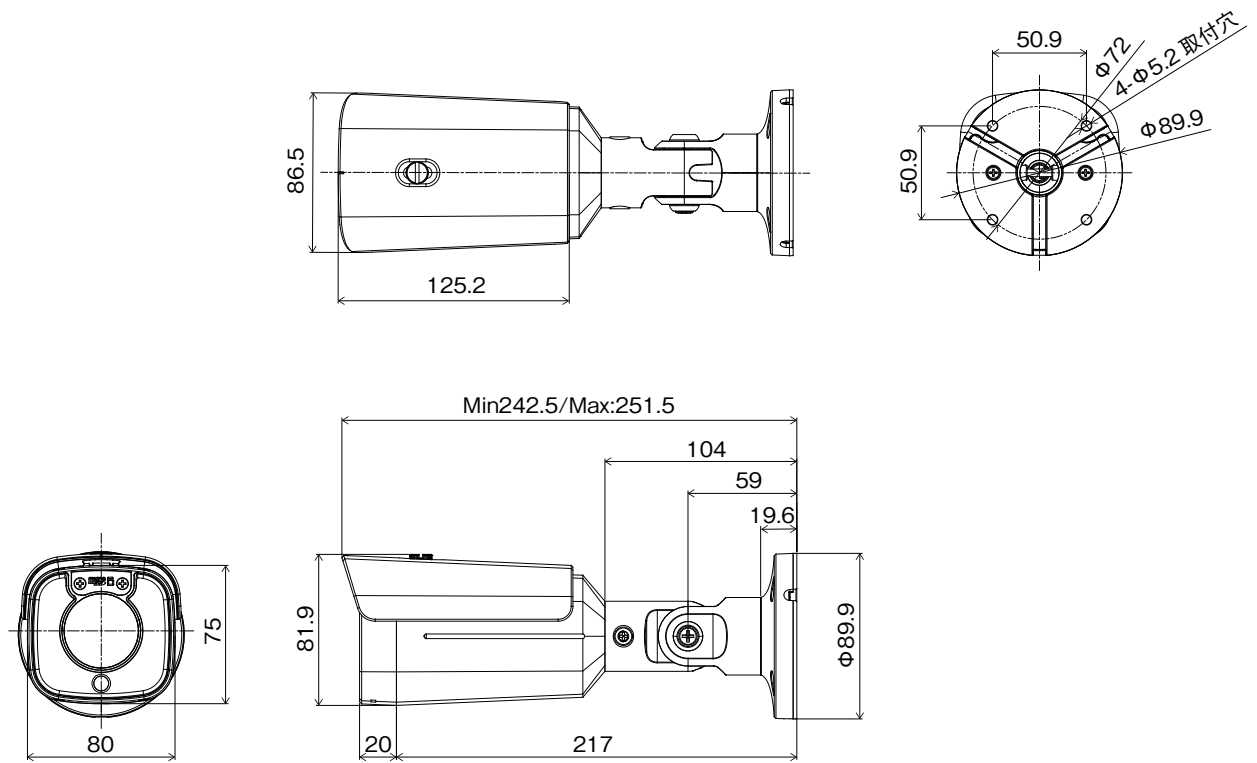

仕様

イメージセンサ	1/2.8 インチ 5MP CMOS センサ
画像解像度	最大 2592 × 1944
走査方式	プログレッシブスキャン
レンズ	f=3.0-13.5mm (モータライズドバリフォーカル)、F1.4 ~ 3.2、DC オートアイリスレンズ
画角	[5MP] 水平：約 31 ~ 91 度、垂直：約 23 ~ 66 度、対角：約 38 ~ 120 度 [4MP] 水平：約 31 ~ 91 度、垂直：約 17 ~ 49 度、対角：約 35 ~ 107 度
最低被写体照度	カラー：0.15 lx @F1.4、白黒：0 lx (赤外線 LED 点灯時)
ダイナミックレンジ	120dB (True WDR)
電子シャッター	自動 / 手動 (1/30 ~ 1/10,000)、フリッカレス、スローシャッター (1/7.5、1/15)
デイ / ナイト機能	IR カットフィルタ (自動スイッチ)
赤外線照射距離	最大 約 30m
機能	ホワイトバランス(AUTO、マニュアル、プリセット)、シャープネス(JSS遠隔監視システムからのみ操作)、霧補正、2DNR(常時ON)/3DNR(レベル設定可)、逆光補正、プライバシーマスキング、動体検知、タンパリングアラート、トリップゾーン、オーディオ検出、オーディオアラーム
画像圧縮方式	H.265、H.264 (MP)、M-JPEG
ビットレート制御	H.265 - CBR / VBR、H.264 - CBR / VBR
最大フレームレート	4:3 mode : 30ips : 2592 × 1944 (WDR) 16:9 mode : 30ips : 2592 × 1456 (WDR)
音声圧縮方式	ADPCM 16K、G.726、G.711 u-Law、G.711 a-Law
対応解像度	4:3 : 2592 × 1944、1920 × 1440、1280 × 960、640 × 480 16:9 : 2592 × 1456、1920 × 1080、1280 × 720、640 × 360
ストリーミング数	4
ONVIF 対応	Profile S、T (ver21.06)
イーサネット	RJ45 (10 / 100 BASE-T)
オーディオ入出力	入力 (ライン) : × 1 / 出力 (ライン) : × 1
内蔵マイク	—
アラーム入力	1TTL、NC/NO Programmable、4.3V (NC) or 0.3V (NO) threshold、DC5V
アラーム出力	1TTL open collector、最大負荷：30mA、最大電圧 DC5V
外形寸法 / 質量	約 86.5 (幅) × 81.9 (高) × 251.5 (奥) mm / 約 1,029g
使用温度範囲	− 40°C ~ +55°C (湿度：~ 90% ※結露しないこと)
電源 / 消費電力	DC12V・1.1A / 最大 約 13.2W、PoE (IEEE 802.3af、Class 3) / 11W
IP 等級 / IK 等級	IP67 / IK10
対応メモ리카ード (別売)	microSD/SDHC/SDXC メモ리카ード Class6以上 最大512GB ※Class10 (U1/V10) 以上を推奨
同梱物	カメラ本体×1、インストールCD(ソフトウェア、取扱説明書)×1、クイックガイド(簡易マニュアル)×1、サンシールド×1、サンシールド固定ねじ×1、RJ45防水ゴムリング・RJ45コネクタ保護カバー・ケーブル防水ゴムリング・RJ45コネクタ・バックカバー×各1、固定用ねじ・アンカープラグ×各4、ブッシング×4、保証書×1

株式会社 日本防犯システム	TITLE	DRAWING NO.	ISSUED 2024.04.01	SCALE	1/2
MODEL JS-CW5040S	MATERIAL	DESIGNED K.S	CHECKED S.W	APPROVED	S.M

外形寸法図

単位：mm

※ケーブル長さ：約 650mm

株式会社 日本防犯システム	TITLE	DRAWING NO.	ISSUED 2024.04.01	SCALE $\frac{1}{1}$
MODEL JS-CW5040S	MATERIAL	DESIGNED K.S	CHECKED S.W	APPROVED S.M