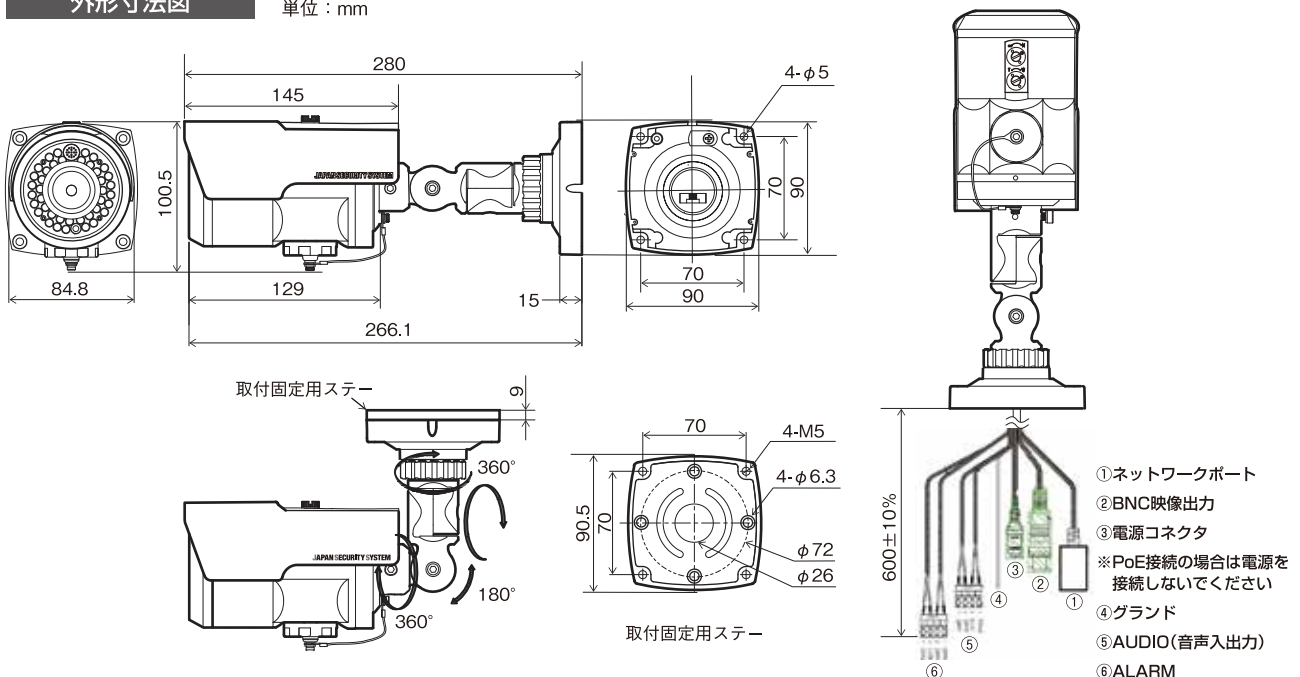

# JS-CW2020 フルHD対応 2メガピクセル 屋外IRバレット型ネットワークカメラ

## 仕様

イメージセンサ	1/2.94インチ 2 Megaピクセル CMOSセンサ
走査方式	プログレッシブスキャン
レンズ	f=3.3~9.1mm, F1.8, Auto Iris バリフォーカルレンズ
画角	水平:約36~100度 垂直:約22~54度
最低被写体照度 (RBSS認定基準)	カラー:0.47 lx 白黒:0.17 lx / 0.11 lx(スローシャッター1/7.5秒時) 赤外LED点灯:0 lx
ダイナミックレンジ	108dB(WDR) / ダイナミックレンジ拡大比(RBSS認定基準) 40dB以上
電子シャッター	オート
デイ/ナイト機能	TDNあり
赤外線LED	42個(850nm)
赤外線照射距離	最大 約30m(屋内最大 約50m)
画像圧縮方式	H.265 / 264(MP) / M-JPEG
画像解像度	1920×1080(1080p)、1280×720(720p)、704×480(D1)、640×360、352×240
ビットレート制御	H.264-CBR / VBR(~10Mbps)、H.265-CBR / VBR(~5Mbps)、M-JPEG(~20Mbps)
最大フレームレート	30fps @ 1920×1080 + 30fps @ 4CIF
マルチストリーミング	3(Primary、Secondary、Tertiary)
音声圧縮方式	G.726、G.711
ビデオ出力	コンポジット出力×1
音声入出力	入力:1 出力:1
アラーム入力	TTL入力(DC5V)×1本、アクティブレベル可変(NO / NC) Hiレベル最低入力電圧4.3V、Lowレベル最大入力電圧0.3V
アラーム出力	1TTLオープンコレクタ出力(NO)、DC5V 30mA
ネットワーク	10/100 Mbps Ethernet
ONVIF対応	ONVIF Profile S ※ONVIF接続する場合の画像圧縮方式はH.264となります。
コネクタ	ビデオ出力:BNC、音声入出力:ケーブル、アラーム入出力:ケーブル、ネットワークポート:RJ-45
外形寸法 / 質量	84.8(幅)×100.5(高)×266.1(奥)mm / 約1,165g
使用温度範囲	-10~+50°C(湿度:~90% ※結露しないこと)
電源 / 消費電力	DC12V/704mA、PoE48V/176mA(IEEE 802.3af、Class 3) / 最大8.5W
IP等級	IP66
同梱物	カメラ本体×1、カメラ取付用ねじ×4、ステー取付用ねじ×4、六角レンチ×2、ステー×1、保証書×1、ソフトウェア取扱説明書データ×1、取扱説明書×1、OPEN SOURCE GUIDE×1

## 外形寸法図

単位: mm

株式会社 日本防犯システム	TITLE	DRAWING NO.	ISSUED 2019.11.12	SCALE
MODEL JS-CW2020	MATERIAL	DESIGNED R.O	CHECKED T.S	APPROVED M.H