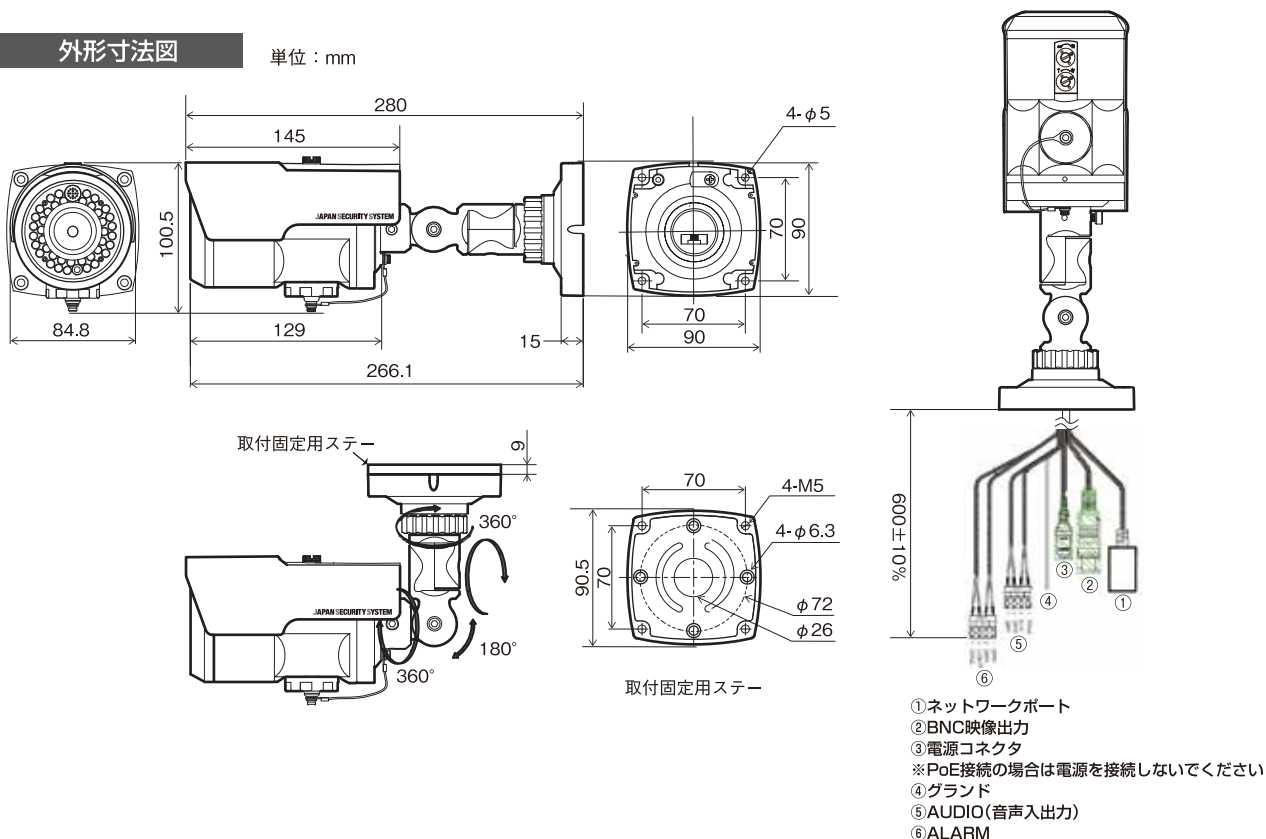

JS-CW1020 フルHD対応 2メガピクセル屋外IRバレット型ネットワークカメラ

仕様

イメージセンサ	1/2.94インチ 2 Megaピクセル CMOSセンサ
走査方式	プログレッシブスキャン
レンズ	f=2.8~10mm, F1.2, Auto Iris バリフォーカルレンズ
画角	水平:約36~100度 垂直:約22~54度
最低被写体照度	カラー:0.05 lx 白黒:0.0025 lx 赤外LED点灯:0 lx
ダイナミックレンジ	108dB (WDR)
電子シャッター	オート
デイ/ナイト機能	TDNあり
赤外線LED	42個 (850nm)
赤外線照射距離	最大 約30m(屋内最大 約50m)
画像圧縮方式	H.265 / 264(MP) / M-JPEG
画像解像度	1920×1080(1080p)、1280×720(720p)、704×480(D1)、640×360、352×240
ビットレート制御	H.264-CBR / VBR(~10Mbps)、H.265-CBR / VBR(~5Mbps)、M-JPEG(~20Mbps)
最大フレームレート	30fps @ 1920×1080 + 30fps @ 4CIF
マルチストリーミング	3(Primary、Secondary、Tertiary)
音声圧縮方式	G.726、G.711
ビデオ出力	コンポジット出力×1
音声入出力	入力:1 出力:1
アラーム入力	TTL入力(DC5V)×1本、アクティブレベル可変(NO / NC) Hiレベル最低入力電圧4.3V、Lowレベル最大入力電圧0.3V
アラーム出力	1TTLオープンコレクタ出力(NO)、DC5V 30mA
ネットワーク	10/100 Mbps Ethernet
ONVIF対応	ONVIF Profile S ※ONVIF接続する場合の画像圧縮方式はH.264となります。
コネクタ	ビデオ出力:BNC、音声入出力:ケーブル、アラーム入出力:ケーブル、ネットワークポート:RJ-45
外形寸法 / 質量	84.8(幅)×100.5(高)×266.1(奥)mm / 約1,165g
使用温度範囲	-10~+50°C(湿度:~90% ※結露しないこと)
電源 / 消費電力	DC12V/704mA、PoE48V/176mA(IEEE 802.3af、Class 3) / 最大8.5W
IP等級	IP66

外形寸法図

単位: mm

- ①ネットワークポート
- ②BNC映像出力
- ③電源コネクタ
- ※PoE接続の場合は電源を接続しないでください
- ④グラウンド
- ⑤AUDIO(音声入出力)
- ⑥ALARM

株式会社 日本防犯システム	TITLE	DRAWING NO.	ISSUED 2019.11.12	SCALE
MODEL JS-CW1020	MATERIAL	DESIGNED R.O	CHECKED T.O	APPROVED M.H