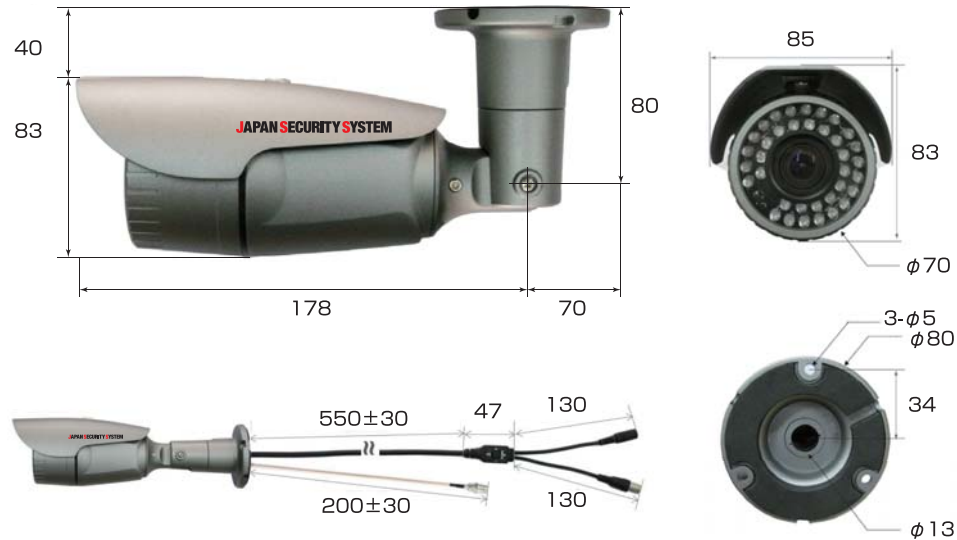

# JS-CH1120 フルHD対応 2メガピクセル 屋外ワンケーブルIRカメラ

## 外形寸法図

## 仕様

イメージセンサー	1/2.9インチ Panasonic CMOS image sensor
解像度	2010×1108 pixel
画素数	223万画素
撮影範囲	水平: 約29~100度 / 上下: 約21~73度
動作可能周囲温度	-10~+50度
最低照度	0.1Lux (赤外線照射時: 0Lux)
重量	約690g (ブラケット付属品除く)
レンズ	f=2.8~11mm
LED個数	36個
赤外線照射距離	最大約20m (屋内最大約40m)
外形寸法	約85 (幅) × 123 (高) × 248 (奥) mm
電源	DC12V、専用電源ユニット (PF-EB013/014)
消費電流	DC12V/通常190mA (赤外線照射時約530mA) 専用電源ユニット/通常100mA (赤外線照射時約175mA)
逆光補正機能	有り (ACCE機能)
フリッカレス機能	有り