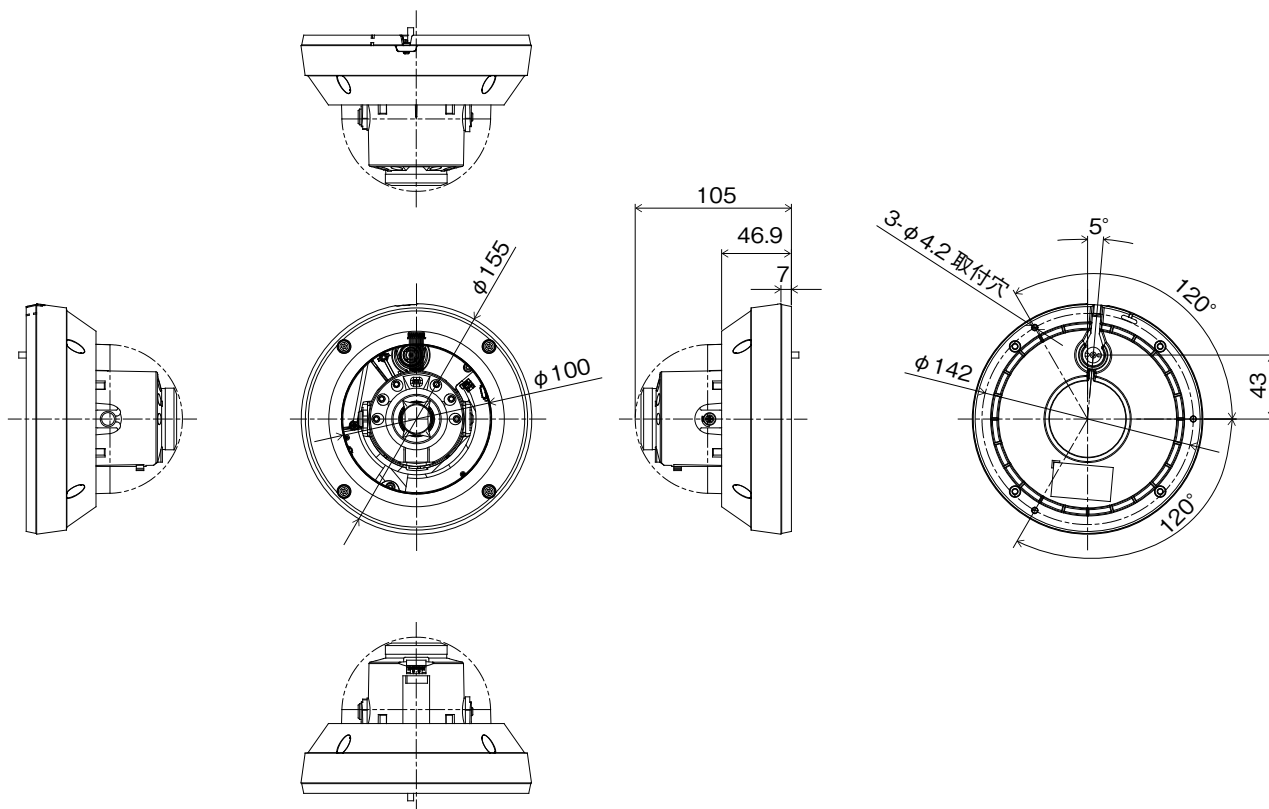

JS-CA4141A

アナログHD対応5メガピクセル 屋外ワンケーブルIRドーム型カメラ

仕様

イメージセンサ	1/2.8 インチ 5MP CMOS センサ
画像解像度	最大 2592 × 1944
走査方式	プログレッシブスキャン
レンズ	f=3.0 ~ 13.5mm (モータライズドバリフォーカル)、F1.4 ~ 3.2、DC オートアイリスレンズ
画角	水平：約 31 ~ 91 度 垂直：約 23 ~ 66 度 対角：約 38 ~ 120 度
最低被写体照度	カラー：0.13 lx @F1.4、白黒：0 lx (赤外線 LED 点灯時)
ダイナミックレンジ	120dB (True WDR)
電子シャッター	自動 / 手動 (1/30、1/25 ~ 1/30,000)、フリッカレス
デイ / ナイト機能	IR カットフィルタ (自動スイッチ)
赤外線照射距離	最大 約 30m
機能	オートゲインコントロール、ホワイトバランス (AUTO、AWC セット、マニュアル)、シャープネス、DNR、逆光補正 (ハイライト補正、バックライト補正、WDR)、電子感度アップ、霧補正、プライバシーマスキング、動体検知
映像出力	BNC × 1 (AHD、TVI)
オーディオ入出力	—
内蔵マイク	—
アラーム入出力	—
外形寸法 / 質量	約 155 (径) × 105 (高) mm / 約 840g
使用温度範囲	-10°C ~ +55°C (湿度：~ 90% ※結露しないこと)
電源 / 消費電力	専用電源ユニット (PF-EB038・039) 最大約 7.6W
IP 等級 / IK 等級	IP67 / IK10
同梱物	カメラ本体 × 1、防湿剤・両面テープ × 1、トルクスレンチ × 1、固定用ねじ・アンカープラグ × 各 3、設置シート × 1、取扱説明書 × 1、保証書 × 1

外形寸法図

単位：mm

※ケーブル長さ：600 ± 10% mm

株式会社 日本防犯システム	TITLE	DRAWING NO.	ISSUED 2022.08.17	SCALE	1/1
MODEL JS-CA4141A	MATERIAL	DESIGNED S.W	CHECKED R.O	APPROVED	S.M