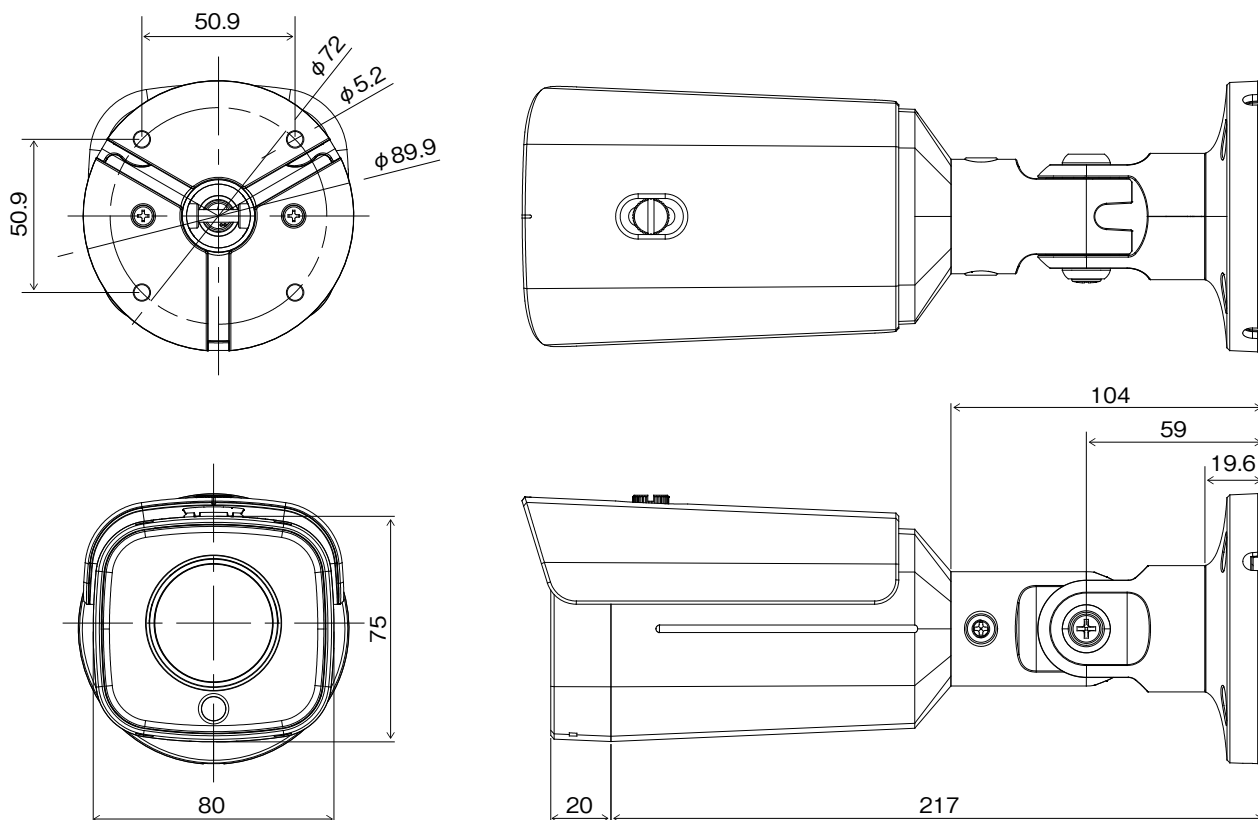

JS-CA4140A アナログHD対応5メガピクセル 屋外ワンケーブルIRバレット型カメラ

仕様

イメージセンサ	1/2.8 インチ 5MP CMOS センサ
画像解像度	最大 2592 × 1944
走査方式	プログレッシブスキャン
レンズ	f=3.0 ~ 13.5mm (モータライズドバリフォーカル)、F1.4 ~ 3.2、DC オートアイリスレンズ
画角	水平：約 31 ~ 91 度 垂直：約 23 ~ 66 度 対角：約 38 ~ 120 度
最低被写体照度	カラー：0.13 lx @F1.4、白黒：0 lx (赤外線 LED 点灯時)
ダイナミックレンジ	120dB (True WDR)
電子シャッター	自動/手動 (1/30、1/25 ~ 1/30,000)、フリッカレス
デイ/ナイト機能	IR カットフィルタ (自動スイッチ)
赤外線照射距離	最大 約 30m
機能	オートゲインコントロール、ホワイトバランス (AUTO、AWC セット、マニュアル)、シャープネス、DNR、逆光補正 (ハイライト補正、バックライト補正、WDR)、電子感度アップ、霧補正、プライバシーマスキング、動体検知
映像出力	BNC × 1 (AHD、TVI)
オーディオ入出力	—
内蔵マイク	—
アラーム入出力	—
外形寸法 / 質量	約 80 (幅) × 75 (高) × 237 (奥) mm / 約 930g
使用温度範囲	-10°C ~ +55°C (湿度：~ 90% ※結露しないこと)
電源 / 消費電力	専用電源ユニット (PF-EB038・039) 最大約 7.6W
IP 等級 / IK 等級	IP67 / IK10
同梱物	カメラ本体 × 1、ブッシング × 4、サンシールド × 1、サンシールド固定ねじ × 1、固定用ねじ・アンカープラグ × 各 4、取扱説明書 × 1、保証書 × 1

外形寸法図

単位：mm

ケーブル長さ：850 ± 10%

株式会社 日本防犯システム	TITLE	DRAWING NO.	ISSUED 2022.08.17	SCALE $\frac{1}{1}$
MODEL JS-CA4140A	MATERIAL	DESIGNED S.W	CHECKED R.O	APPROVED S.M